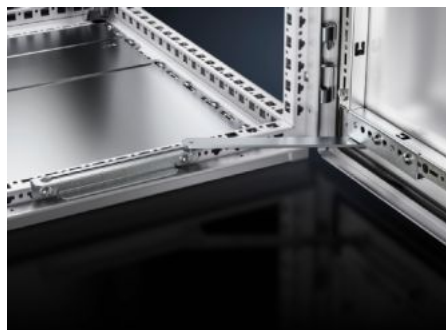

Rittal – The System.

Faster – better – everywhere.

VX 8618.430 Blokada drzwi

Stan: 28.06.2026 (Źródło: rittal.com/pl-pl)

ENCLOSURES

POWER DISTRIBUTION

CLIMATE CONTROL

IT INFRASTRUCTURE

SOFTWARE & SERVICES

FRIEDHELM LOH GROUP

VX 8618.430 - Blokada drzwi do VX

Do zabezpieczenia otwartych drzwi. Możliwość montażu bez obróbki mechanicznej szafy lub obudowy.

Cechy

Nr kat.	VX 8618.430
Opis produktu	Do zabezpieczenia otwartych drzwi. Możliwość montażu bez obróbki mechanicznej szafy lub obudowy.
Zakres dostawy	Wraz z zestawem montażowym
Pozycja montażowa	dół
Pasuje do typu obudowy	VX
Opak.	1 szt.
Waga netto	0,325 kg
Masa brutto	0,327 kg
Numer taryfy celnej	83024900
ETIM 9	EC002626
ETIM 8	EC002626
ECLASS 8.0	27189266
Opis produktu	VX Blokada drzwi