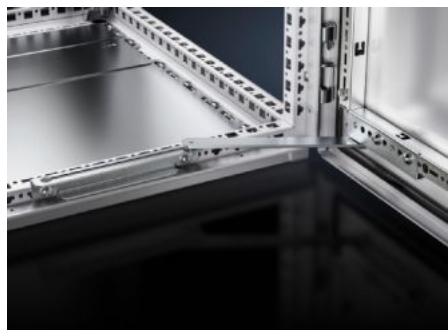

Rittal – The System.

Faster – better – everywhere.

VX 8618.430 Blokada drzwi

Stan: 13.05.2026 (Źródło: rittal.com/pl-pl)

ENCLOSURES

POWER DISTRIBUTION

CLIMATE CONTROL

IT INFRASTRUCTURE

SOFTWARE & SERVICES

FRIEDHELM LOH GROUP

VX 8618.430 - Blokada drzwi do VX

Do zabezpieczenia otwartych drzwi. Możliwość montażu bez obróbki mechanicznej szafy lub obudowy.

Cechy

Nr kat.	VX 8618.430
Opis produktu	Do zabezpieczenia otwartych drzwi. Możliwość montażu bez obróbki mechanicznej szafy lub obudowy.
Zakres dostawy	Wraz z zestawem montażowym
Pozycja montażowa	dół
Pasuje do typu obudowy	VX
Opak.	1 szt.
Waga netto	0,325 kg
Masa brutto	0,327 kg
Numer taryfy celnej	83024900
ETIM 9	EC002626
ETIM 8	EC002626
ECLASS 8.0	27189266
Opis produktu	VX Blokada drzwi