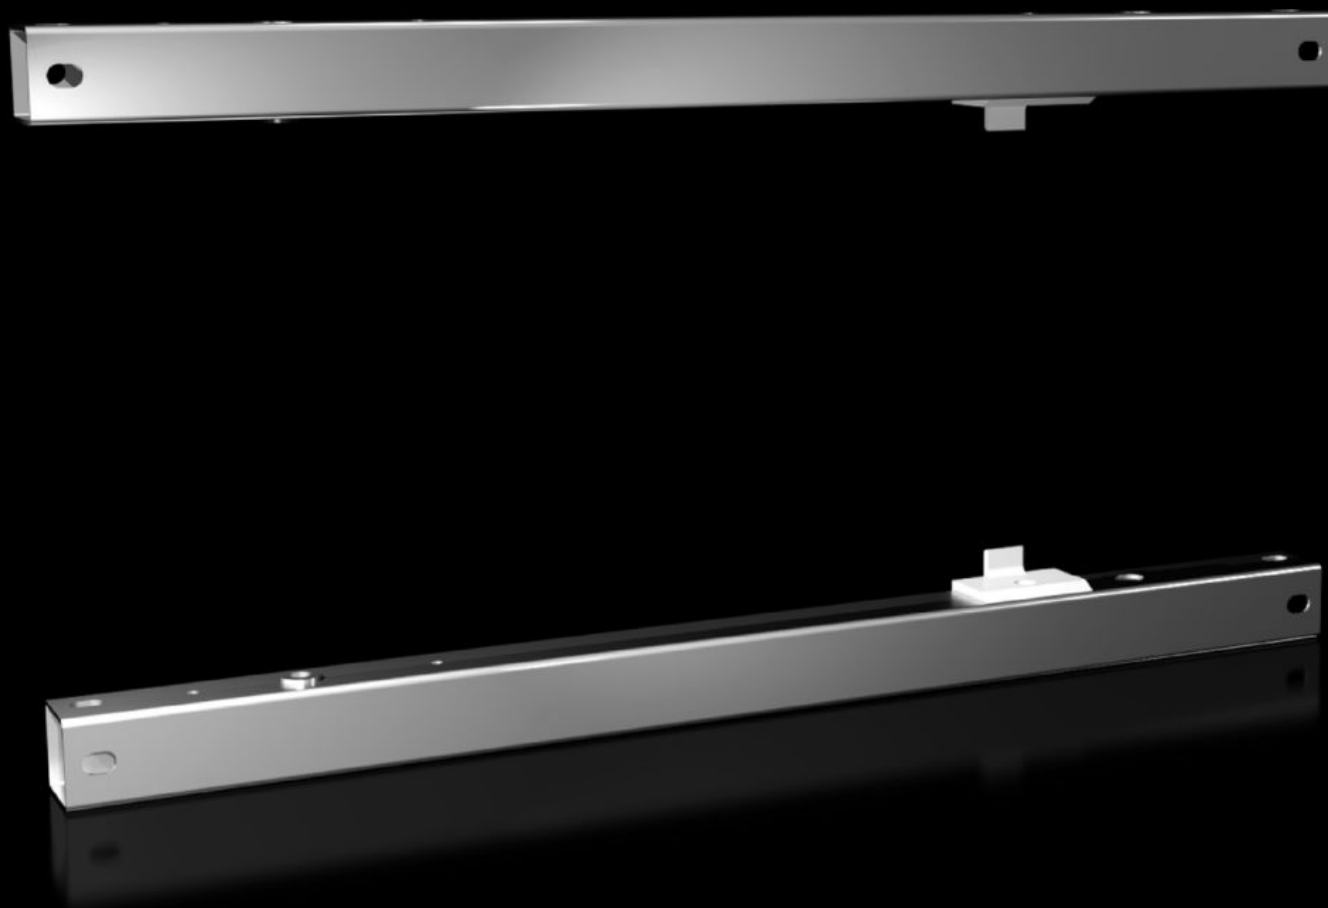

Rittal – The System.

Faster – better – everywhere.

VX 8619.600

Zestaw montażowy

Stan: 10.06.2026 (Źródło: rittal.com/pl-pl)

ENCLOSURES

POWER DISTRIBUTION

CLIMATE CONTROL

IT INFRASTRUCTURE

SOFTWARE & SERVICES

FRIEDHELM LOH GROUP