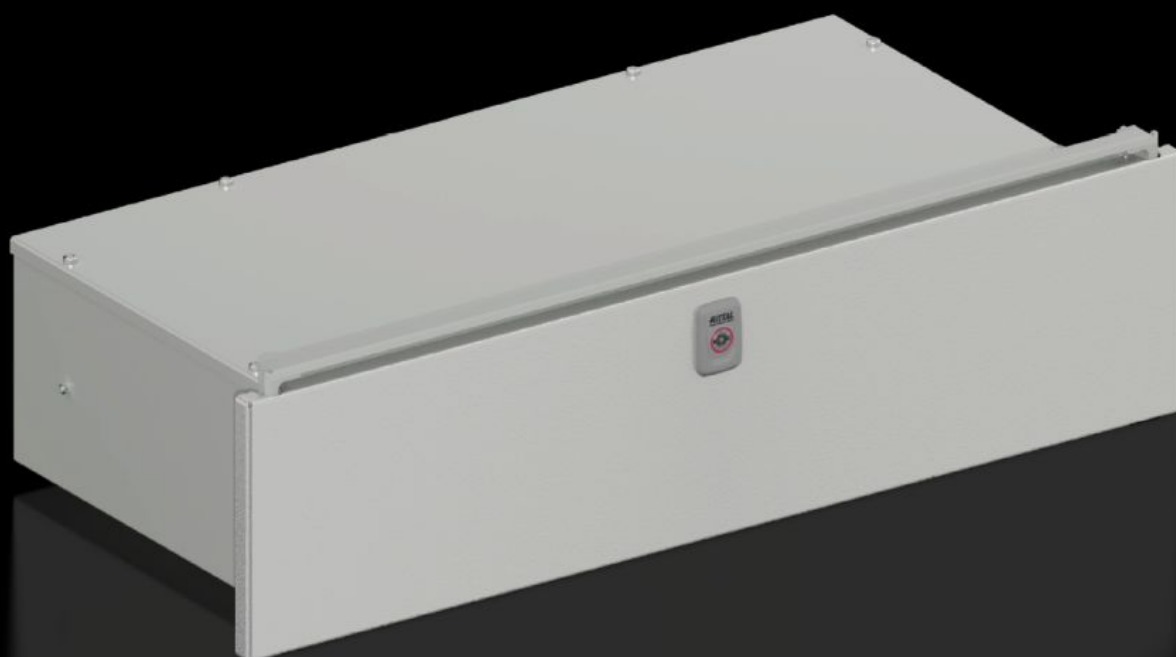

Rittal – The System.

Faster – better – everywhere.

VX 8620.521

Szuflada dla klawiatury i myszy

Stan: 01.06.2026 (Źródło: rittal.com/pl-pl)

ENCLOSURES

POWER DISTRIBUTION

CLIMATE CONTROL

IT INFRASTRUCTURE

SOFTWARE & SERVICES

FRIEDHELM LOH GROUP

VX 8620.521 - Szuflada dla klawiatury i myszy do VX

Do myszy i klawiatury o szerokości maks. 500/700 mm. Także przy otwartej klapie zachowany zostaje wysoki poziom ochrony.

Cechy

Nr kat.	VX 8620.521
Opis produktu	Do myszy i klawiatury o szerokości maks. 500/700 mm. Także przy otwartej klapie zachowany zostaje wysoki poziom ochrony.
Materiał	Blacha stalowa
Kolor	RAL 7035
Zakres dostawy	Szuflada Klapa Poprzeczka działowa Wraz z zestawem montażowym
Wymiary	Szerokość: 800 mm Wysokość: 200 mm Głębokość: 340 mm
Klasa ochrony IP wg IEC 60 529	IP 54
Opak.	1 szt.
Waga netto	20,94 kg
Masa brutto	21,94 kg
Numer taryfy celnej	94039910
ETIM 9	EC002620
ECLASS 8.0	27189261
Opis produktu	Szuflada do VX, SxW: 800x200 mm