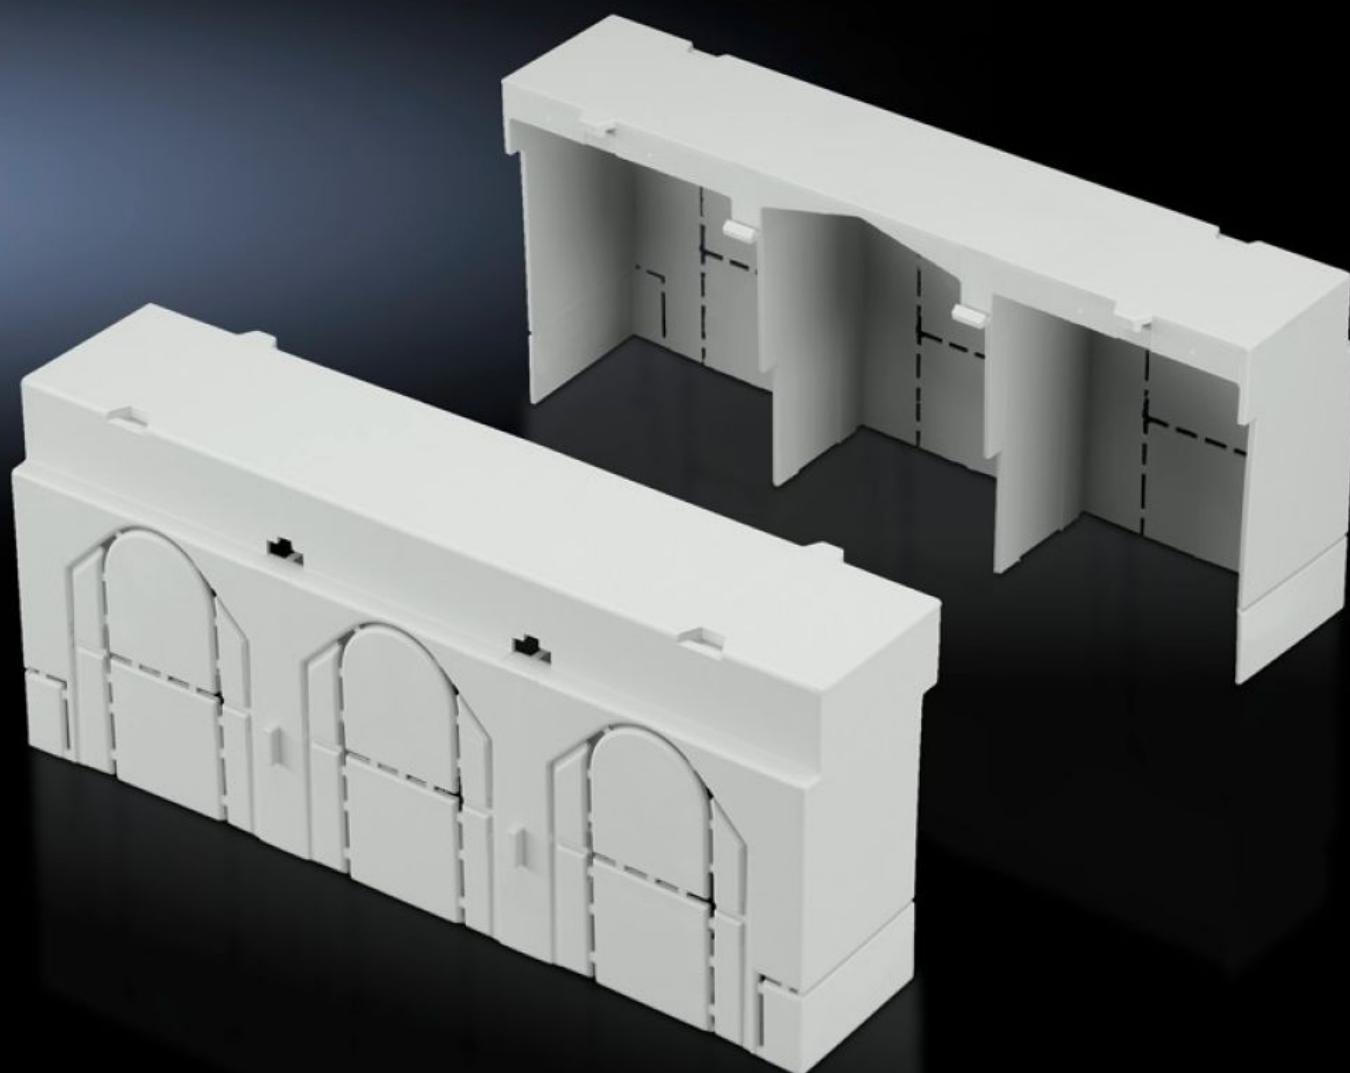

Rittal – The System.

Faster – better – everywhere.

SV 9344.520

**Pokrywa przestrzeni
przyłączeniowej**

Stan: 05.04.2026 (Źródło: rittal.com/pl-pl)

ENCLOSURES

POWER DISTRIBUTION

CLIMATE CONTROL

IT INFRASTRUCTURE

SOFTWARE & SERVICES

FRIEDHELM LOH GROUP

SV 9344.520 - Pokrywa przestrzeni przyłączeniowej do bezpiecznikowego rozłącznika mocy NH

Do wydłużania osłony zabezpieczającej przed dotykiem przy zastosowaniu końcówek kabli z długą tuleją zaciskową, możliwość dowolnego szeregowania u góry i na dole.

Cechy

Nr kat.	SV 9344.520
Opis produktu	Do przedłużenia pokrywy zabezpieczenia przed dotykiem np. przy stosowaniu kabli z długą tulejką zaciśniętą na końcu. Możliwość dowolnego szeregowania u góry i na dole.
Materiał	Poliamid
Kolor	RAL 7035
Do rozmiaru	00
Opak.	2 szt.
Waga netto	0,06 kg
Masa brutto	0,064 kg
Numer taryfy celnej	85472000
ETIM 9	EC000775
ECLASS 8.0	27142414
Opis produktu	SV Pokrywa przestrzeni przyłączeniowej, do bezpiecznikowego rozłącznika mocy NH, rozm. 00