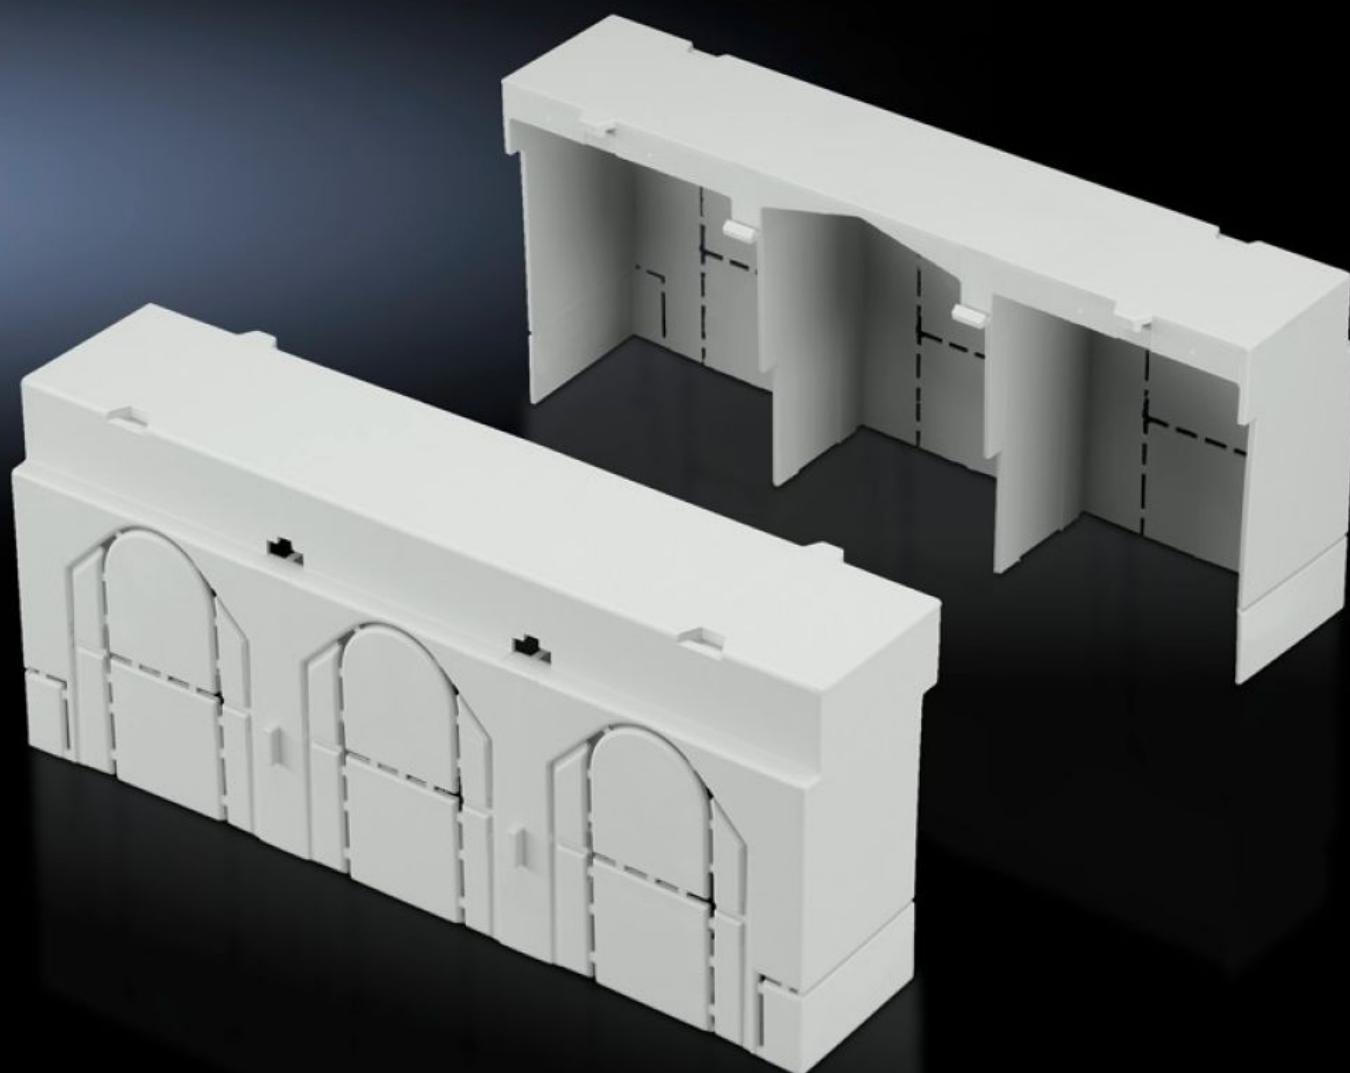

Rittal – The System.

Faster – better – everywhere.

SV 9344.530

Pokrywa przestrzeni przyłączeniowej

Stan: 30.05.2026 (Źródło: rittal.com/pl-pl)

ENCLOSURES

POWER DISTRIBUTION

CLIMATE CONTROL

IT INFRASTRUCTURE

SOFTWARE & SERVICES

FRIEDHELM LOH GROUP

SV 9344.530 - Pokrywa przestrzeni przyłączeniowej do bezpiecznikowego rozłącznika mocy NH

Do wydłużania osłony zabezpieczającej przed dotykiem przy zastosowaniu końcówek kabli z długą tuleją zaciskową, możliwość dowolnego szeregowania u góry i na dole.

Cechy

| | |
|---------------------|---|
| Nr kat. | SV 9344.530 |
| Opis produktu | Do przedłużenia pokrywy zabezpieczenia przed dotykiem np. przy stosowaniu kabli z długą tulejką zaciśniętą na końcu. Możliwość dowolnego szeregowania u góry i na dole. |
| Materiał | Poliamid |
| Kolor | RAL 7035 |
| Do rozmiaru | 1 |
| Opak. | 2 szt. |
| Waga netto | 0,14 kg |
| Masa brutto | 0,148 kg |
| Numer taryfy celnej | 85472000 |
| ETIM 9 | EC000775 |
| ECLASS 8.0 | 27142414 |
| Opis produktu | SV Pokrywa przestrzeni przyłączeniowej, do bezpiecznikowego rozłącznika mocy NH, rozm. 1 |