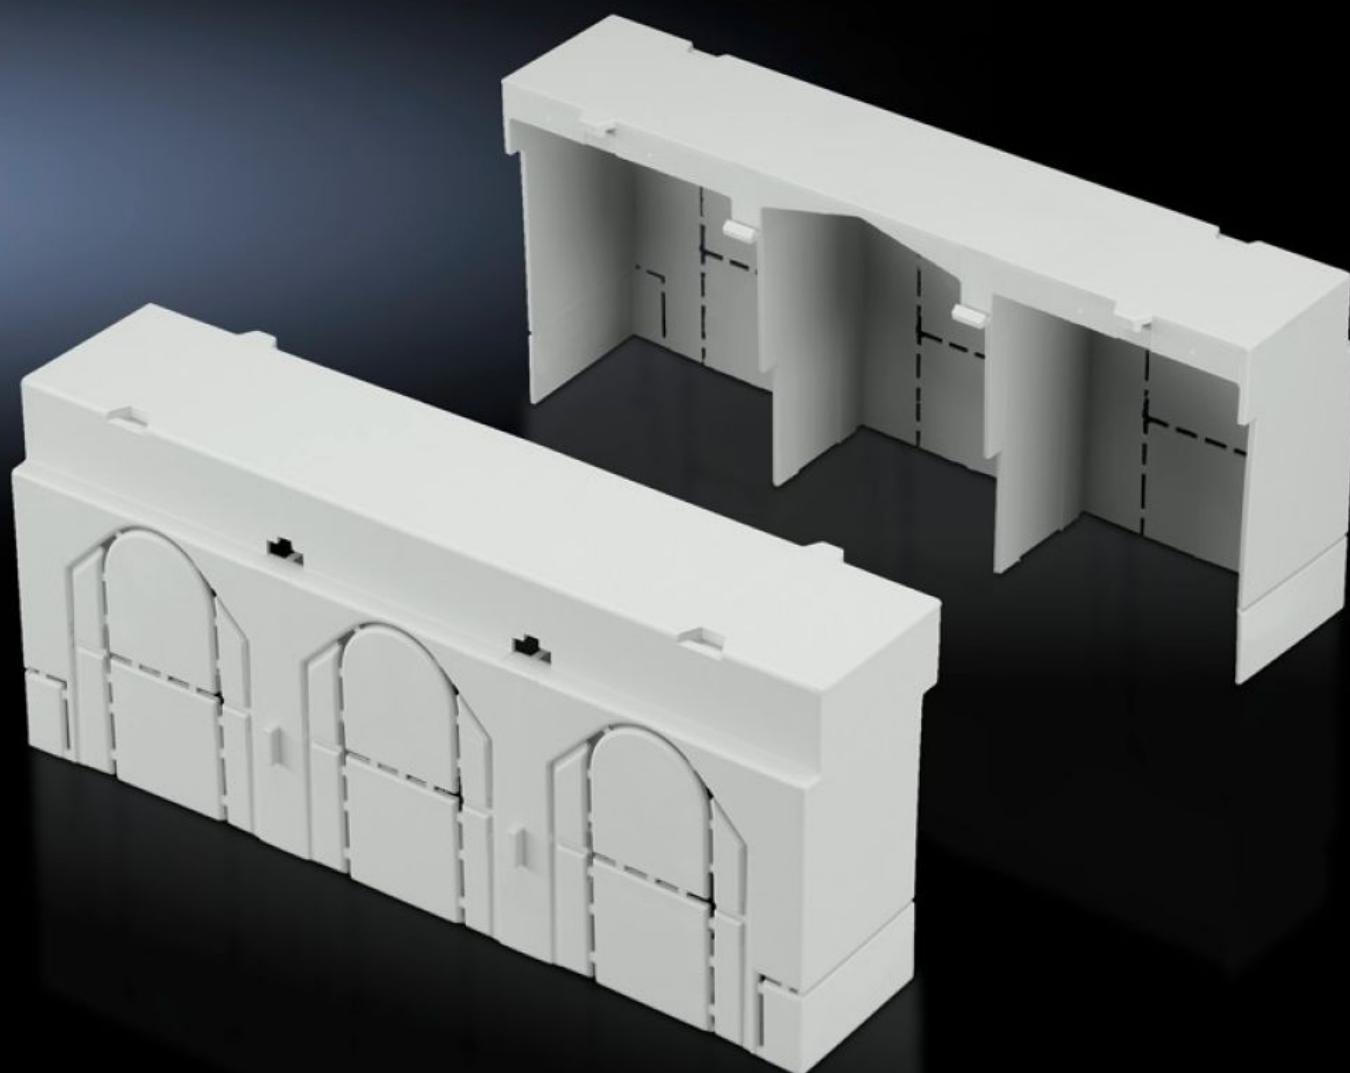

Rittal – The System.

Faster – better – everywhere.

SV 9344.530

Pokrywa przestrzeni przyłączeniowej

Stan: 05.04.2026 (Źródło: rittal.com/pl-pl)

ENCLOSURES

POWER DISTRIBUTION

CLIMATE CONTROL

IT INFRASTRUCTURE

SOFTWARE & SERVICES

FRIEDHELM LOH GROUP

SV 9344.530 - Pokrywa przestrzeni przyłączeniowej do bezpiecznikowego rozłącznika mocy NH

Do wydłużania osłony zabezpieczającej przed dotykiem przy zastosowaniu końcówek kabli z długą tuleją zaciskową, możliwość dowolnego szeregowania u góry i na dole.

Cechy

Nr kat.	SV 9344.530
Opis produktu	Do przedłużenia pokrywy zabezpieczenia przed dotykiem np. przy stosowaniu kabli z długą tulejką zaciśniętą na końcu. Możliwość dowolnego szeregowania u góry i na dole.
Materiał	Poliamid
Kolor	RAL 7035
Do rozmiaru	1
Opak.	2 szt.
Waga netto	0,14 kg
Masa brutto	0,148 kg
Numer taryfy celnej	85472000
ETIM 9	EC000775
ECLASS 8.0	27142414
Opis produktu	SV Pokrywa przestrzeni przyłączeniowej, do bezpiecznikowego rozłącznika mocy NH, rozm. 1