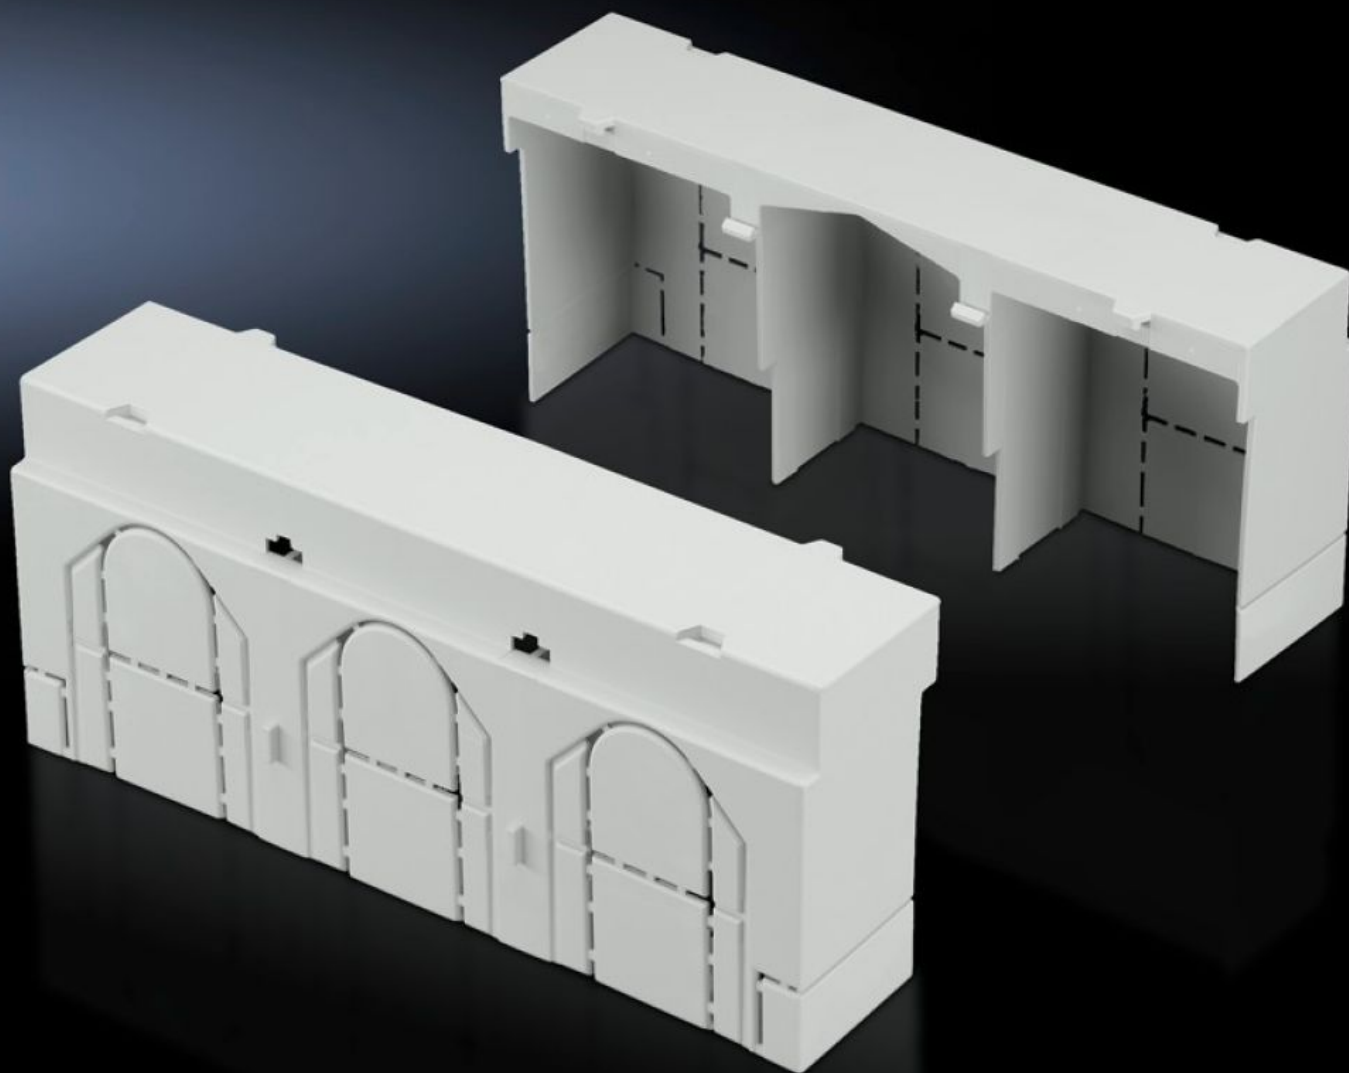

Rittal – The System.

Faster – better – everywhere.

SV 9344.540

Pokrywa przestrzeni przyłączeniowej

Stan: 03.07.2026 (Źródło: rittal.com/pl-pl)

ENCLOSURES

POWER DISTRIBUTION

CLIMATE CONTROL

IT INFRASTRUCTURE

SOFTWARE & SERVICES

FRIEDHELM LOH GROUP

SV 9344.540 - Pokrywa przestrzeni przyłączeniowej do bezpiecznikowego rozłącznika mocy NH

Do wydłużania osłony zabezpieczającej przed dotykiem przy zastosowaniu końcówek kabli z długą tuleją zaciskową, możliwość dowolnego szeregowania u góry i na dole.

Cechy

Nr kat.	SV 9344.540
Opis produktu	Do przedłużenia pokrywy zabezpieczenia przed dotykiem np. przy stosowaniu kabli z długą tulejką zaciśniętą na końcu. Możliwość dowolnego szeregowania u góry i na dole.
Materiał	Poliamid
Kolor	RAL 7035
Do rozmiaru	2
Opak.	2 szt.
Waga netto	0,18 kg
Masa brutto	0,187 kg
Numer taryfy celnej	85472000
ETIM 9	EC000775
ECLASS 8.0	27142414
Opis produktu	SV Pokrywa przestrzeni przyłączeniowej, do bezpiecznikowego rozłącznika mocy NH, rozm. 2