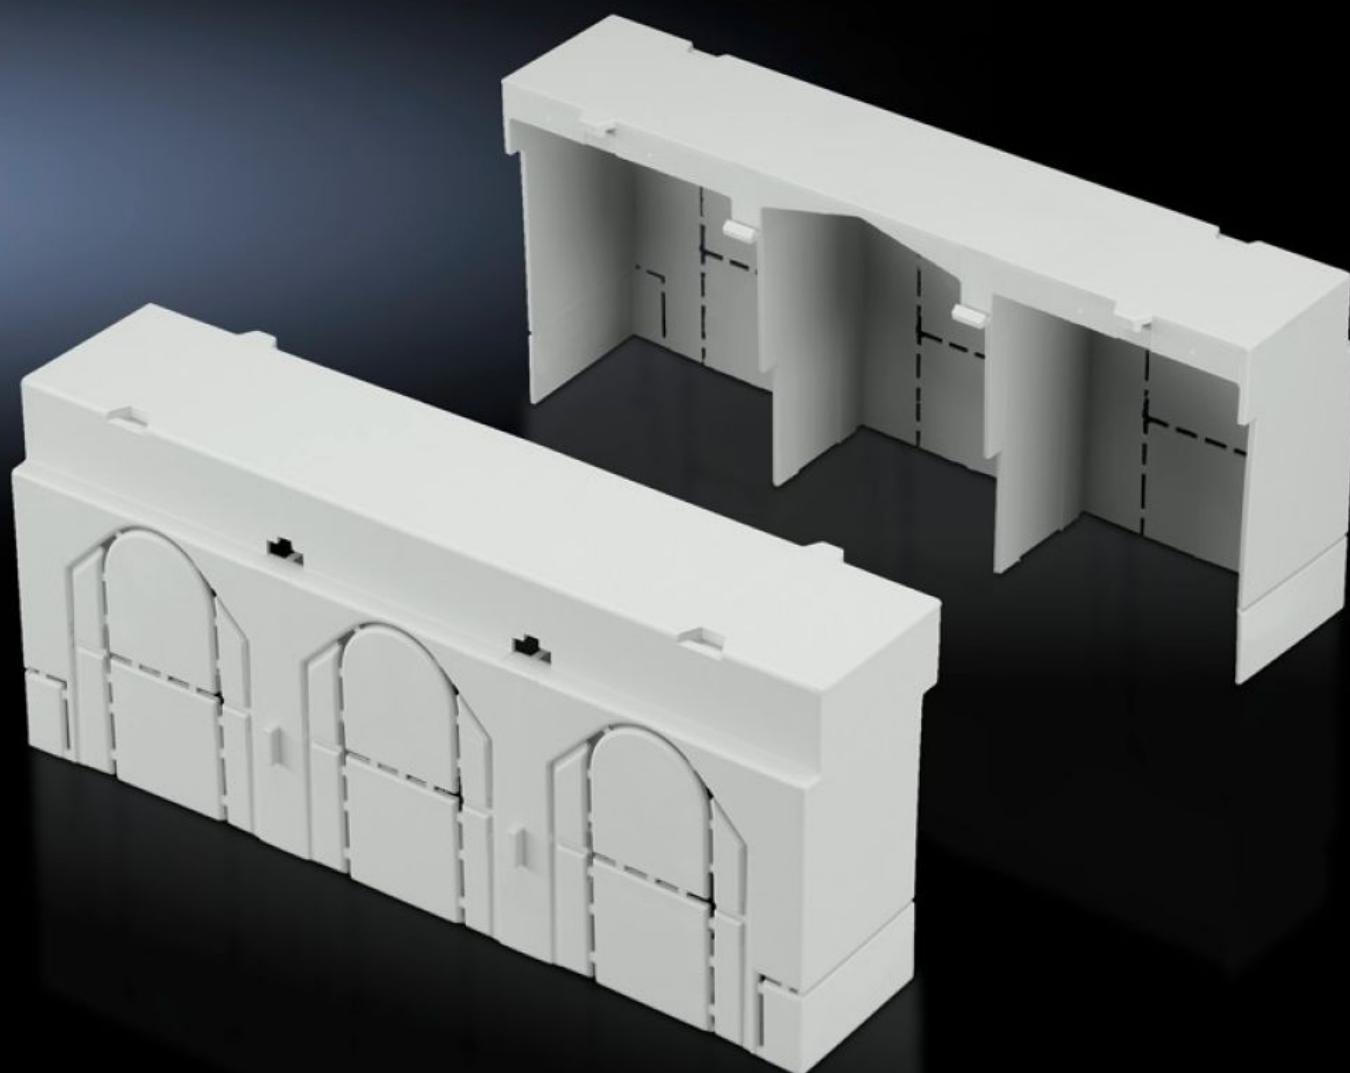

Rittal – The System.

Faster – better – everywhere.

SV 9344.550

Pokrywa przestrzeni przyłączeniowej

Stan: 13.05.2026 (Źródło: rittal.com/pl-pl)

ENCLOSURES

POWER DISTRIBUTION

CLIMATE CONTROL

IT INFRASTRUCTURE

SOFTWARE & SERVICES

FRIEDHELM LOH GROUP

SV 9344.550 - Pokrywa przestrzeni przyłączeniowej do bezpiecznikowego rozłącznika mocy NH

Do wydłużania osłony zabezpieczającej przed dotykiem przy zastosowaniu końcówek kabli z długą tuleją zaciskową, możliwość dowolnego szeregowania u góry i na dole.

Cechy

Nr kat.	SV 9344.550
Opis produktu	Do przedłużenia pokrywy zabezpieczenia przed dotykiem np. przy stosowaniu kabli z długą tulejką zaciśniętą na końcu. Możliwość dowolnego szeregowania u góry i na dole.
Materiał	Poliamid
Kolor	RAL 7035
Do rozmiaru	3
Opak.	2 szt.
Waga netto	0,22 kg
Masa brutto	0,228 kg
Numer taryfy celnej	85472000
ETIM 9	EC000775
ECLASS 8.0	27142414
Opis produktu	SV Pokrywa przestrzeni przyłączeniowej, do bezpiecznikowego rozłącznika mocy NH, rozm. 3