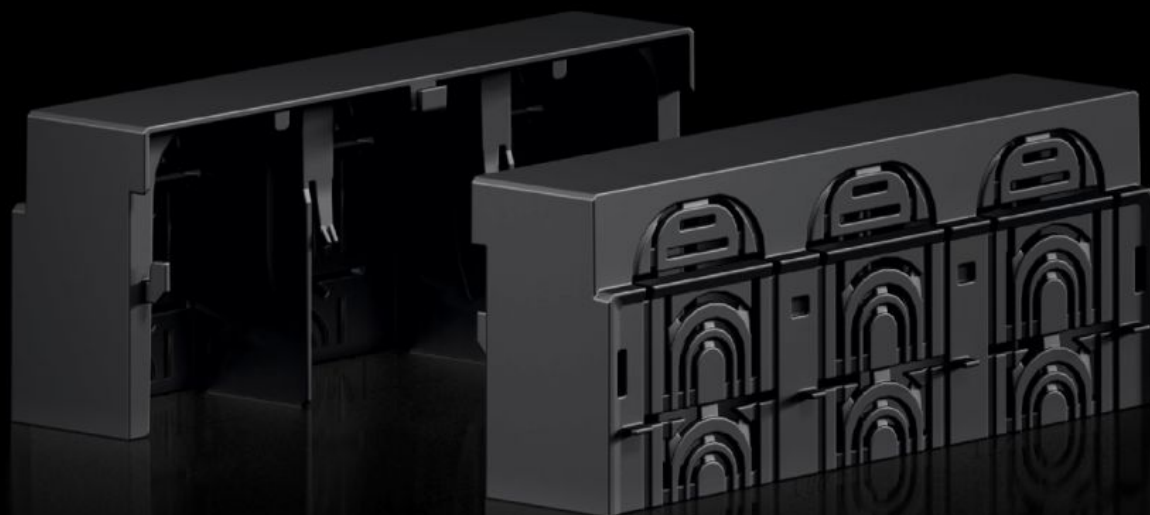

Rittal – The System.

Faster – better – everywhere.

RX 9365.532

Pokrywa przestrzeni przyłączeniowej RiLineX

Stan: 25.05.2026 (Źródło: rittal.com/pl-pl)

ENCLOSURES

POWER DISTRIBUTION

CLIMATE CONTROL

IT INFRASTRUCTURE

SOFTWARE & SERVICES

FRIEDHELM LOH GROUP

RX 9365.532 - Pokrywa przestrzeni przyłączeniowej RiLineX do bezpiecznikowego rozłącznika mocy NH

Pokrywa przestrzeni łączeniowej RiLineX do bezpiecznikowych rozłączników mocy NH RiLineX rozm. 2, stosowana przy montażu na płytach montażowych i szynach zbiorczych.

Cechy

Nr kat.	RX 9365.532
Materiał	Poliamid (PA 6) Palność zgodnie z UL 94
Kolor	RAL 9005
Pasuje do nr kat.	9362.210 9362.215 9362.250 9363.210 9363.215
Wymiary	Szerokość: 208,5 mm Wysokość: 60 mm Głębokość: 89,6 mm
Opak.	2 szt.
Waga netto	0,436 kg
Masa brutto	0,439 kg
PCF/VE (Cradle-to-Gate)	2,96
Numer taryfy celnej	85472000
ETIM 9	EC000775
Opis produktu	RX Pokrywa przestrzeni łączeniowej;do rozłączników bezpiecznikowych NH rozm. 2