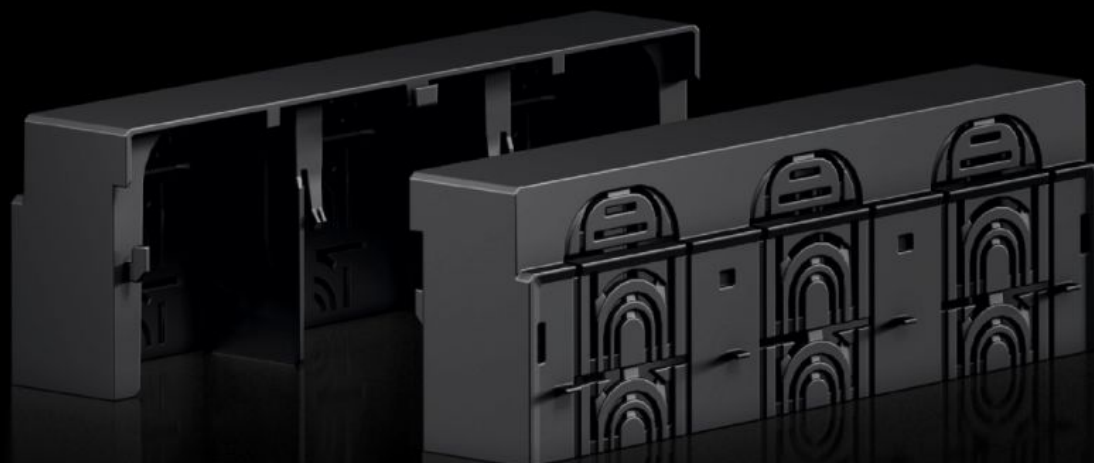

Rittal – The System.

Faster – better – everywhere.

RX 9365.533

Pokrywa przestrzeni przyłączeniowej RiLineX

Stan: 22.05.2026 (Źródło: rittal.com/pl-pl)

ENCLOSURES

POWER DISTRIBUTION

CLIMATE CONTROL

IT INFRASTRUCTURE

SOFTWARE & SERVICES

FRIEDHELM LOH GROUP