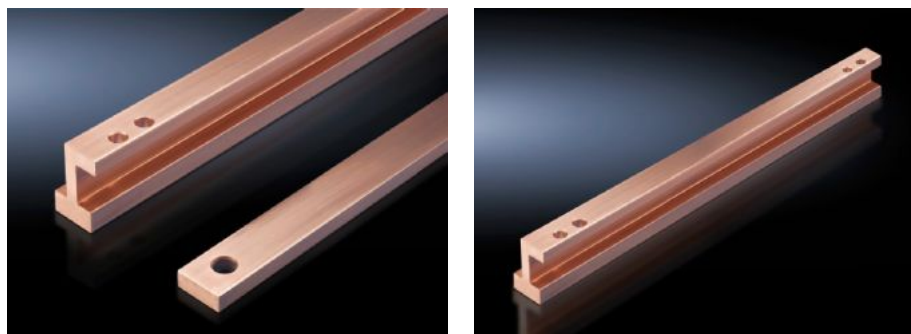

Rittal – The System.

Faster – better – everywhere.

SV 9675.240

Szyna rozdzielcza

Stan: 10.12.2025 (Źródło: rittal.com/pl-pl)

ENCLOSURES

POWER DISTRIBUTION

CLIMATE CONTROL

IT INFRASTRUCTURE

SOFTWARE & SERVICES

FRIEDHELM LOH GROUP

SV 9675.240 - Szyna rozdzielcza PLS 1600

Cechy

Nr kat.	SV 9675.240
Wersja	Do systemów rozdzielczych szyn zbiorczych w przestrzeni funkcjonalnej (w wnętrzu)
Opis produktu	Przygotowane do podłączenia zestawów łączeniowych T.
Materiał	E-Cu
Długość	1750 mm
Pasujący do	Można również stosować jako pionową szynę zbiorczą do PE/PEN/N.
Pasujący do	Wysokość: = 2.000 mm
Opak.	1 szt.
Waga netto	14.12
Masa brutto	14.12
Zawartość miedzi (kg / szt.)	14.12
Numer taryfy celnej	74071000
EAN	4028177576001
ETIM 9	EC000001
ECLASS 8.0	27370303