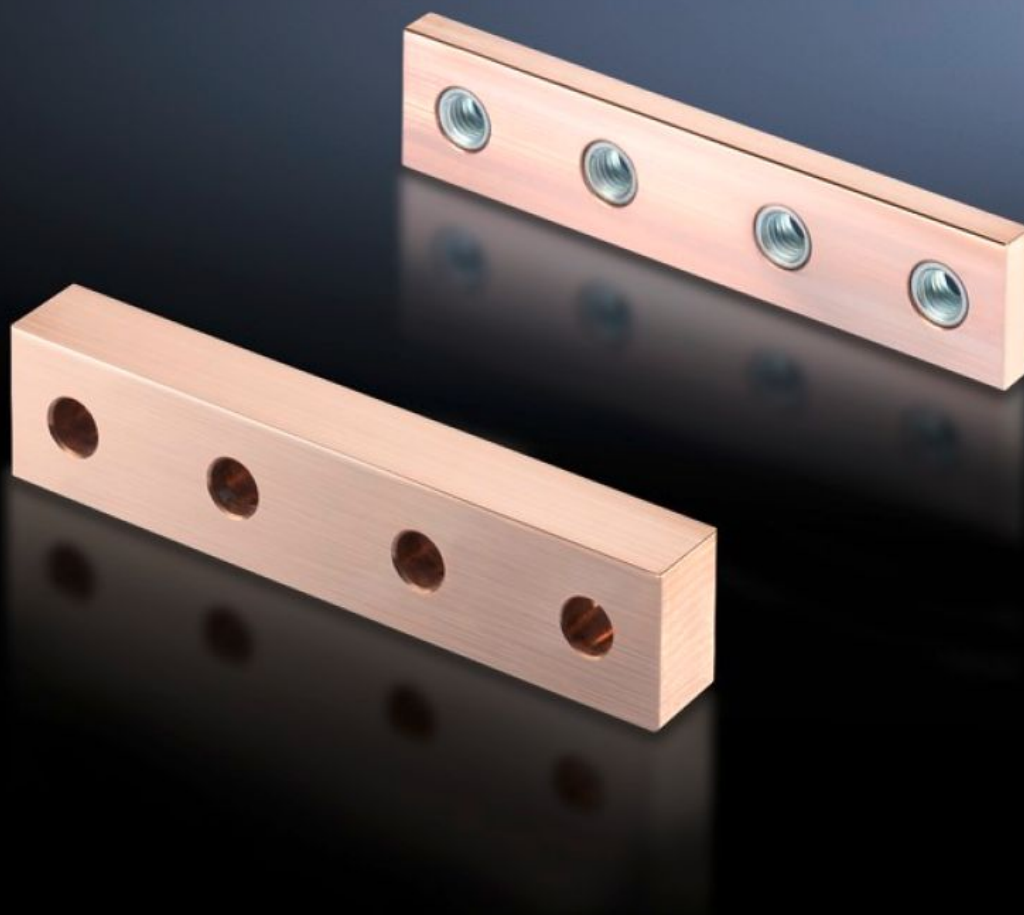

Rittal – The System.

Faster – better – everywhere.

SV 9676.621

Łączniki wzdlużne

Stan: 16.10.2025 (Źródło: rittal.com/pl-pl)

ENCLOSURES

POWER DISTRIBUTION

CLIMATE CONTROL

IT INFRASTRUCTURE

SOFTWARE & SERVICES

FRIEDHELM LOH GROUP

SV 9676.621 - Łączniki wzdłużne

Do bezotworowego łączenia systemów szyn zbiorczych Flat-PLS.

Cechy

Nr kat.	SV 9676.621
Zastosowania	Do bezotworowego łączenia systemów szyn zbiorczych Flat-PLS.
Materiał	E-Cu
Number of bars per conductor	2
Pasuje do systemu szyn zbiorczych	Flat-PLS 60 Flat-PLS 100
Opak.	1 szt.
Waga netto	1.1
Masa brutto	1.12
Zawartość miedzi (kg / szt.)	1.04
Numer taryfy celnej	74198090
EAN	4028177625587
ETIM 9	EC001900
ECLASS 8.0	27400613