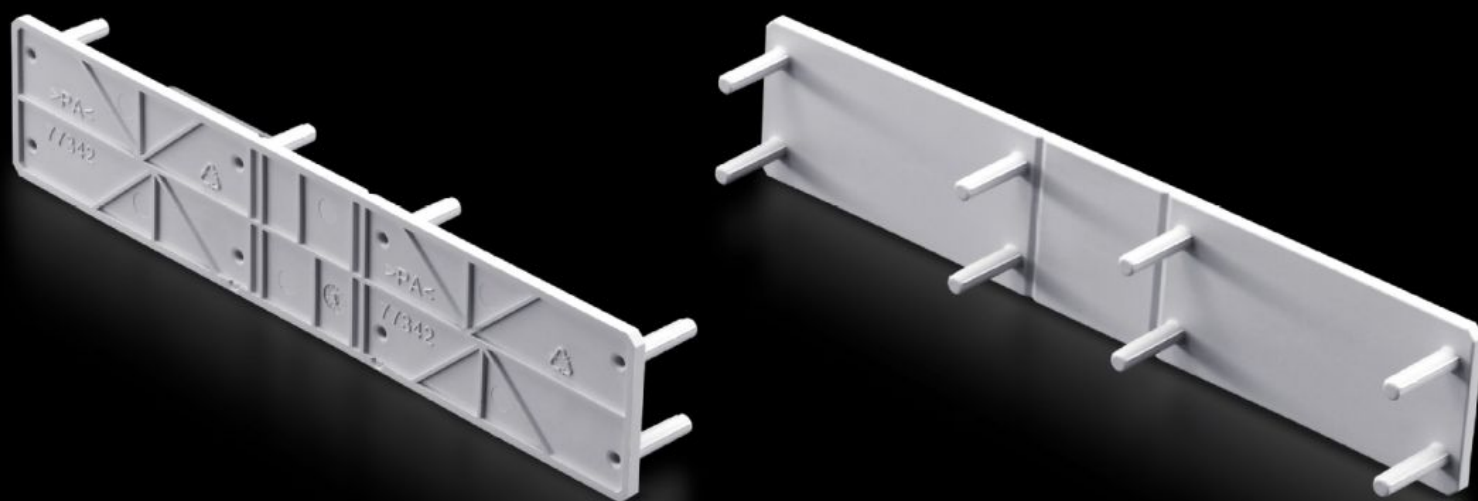

Rittal – The System.

Faster – better – everywhere.

SV 9677.415

Pokrywa

Stan: 13.05.2026 (Źródło: rittal.com/pl-pl)

ENCLOSURES

POWER DISTRIBUTION

CLIMATE CONTROL

IT INFRASTRUCTURE

SOFTWARE & SERVICES

FRIEDHELM LOH GROUP

SV 9677.415 - Pokrywa do listwowych rozłączników bezpiecznikowych NH

Do zwiększenia ochrony przed dotykiem listwowego rozłącznika bezpiecznikowego NH w górnej części przy montażu na systemie szyn 185 mm z pokrywą zabezpieczenia przed dotykiem.

Cechy

Nr kat.	SV 9677.415
Opis produktu	Do zwiększenia ochrony przed dotykiem listwowego rozłącznika bezpiecznikowego NH w górnej części przy montażu na systemie szyn 185 mm z pokrywą zabezpieczenia przed dotykiem.
Materiał	Poliamid
Kolor	RAL 7035
Do rozmiaru	1 - 3
Opak.	5 szt.
Waga netto	0,1 kg
Masa brutto	0,112 kg
Numer taryfy celnej	94039910
ETIM 9	EC000775
ECLASS 8.0	27142116
Opis produktu	SV Pokrywa, do listwowych rozłączników bezpiecznikowych NH, rozm. 1-3 (185 mm), tylna