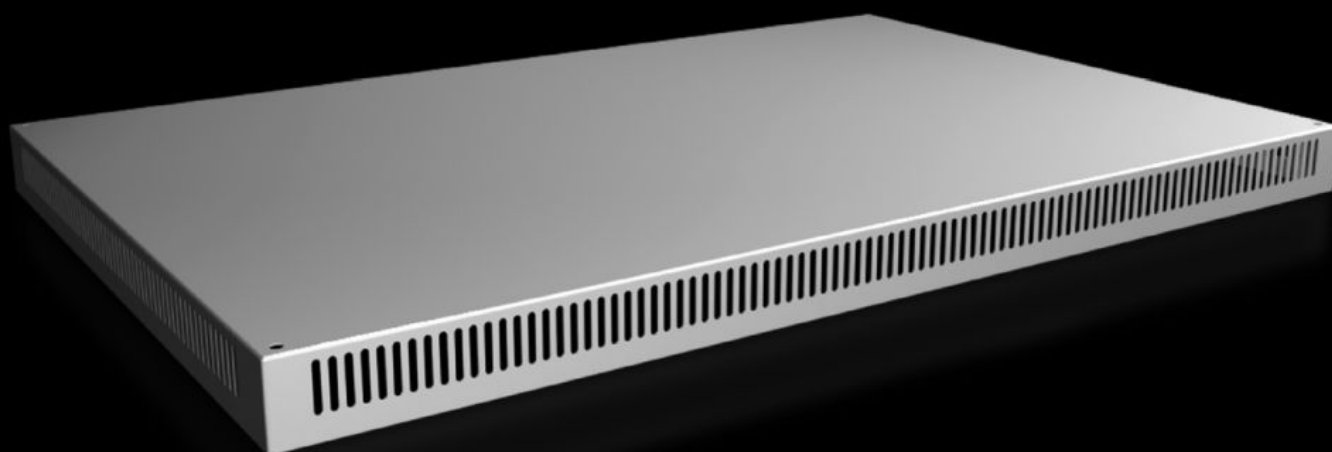

Rittal – The System.

Faster – better – everywhere.

SV 9681.828

Płyta dachowa IP 2X z otworem wentylacyjnym

Stan: 10.06.2026 (Źródło: rittal.com/pl-pl)

ENCLOSURES

POWER DISTRIBUTION

CLIMATE CONTROL

IT INFRASTRUCTURE

SOFTWARE & SERVICES

FRIEDHELM LOH GROUP

SV 9681.828 - Płyta dachowa IP 2X z otworem wentylacyjnym do VX, VX IT

Do szaf bez płyty dachowej lub do wymiany na inny dach oferowany dla szaf.

Cechy

Nr kat.	SV 9681.828
Opis produktu	Do szaf bez płyty dachowej lub do wymiany na dach seryjny.
Materiał	Blacha stalowa 1,5 mm
Powierzchnia	Lakier strukturalny
Kolor	RAL 7035
Zakres dostawy	Wraz z zestawem montażowym
Build-up height	72 mm
Pasujący do	Szerokość: = 1.200 mm Głębokość: = 800 mm
Opak.	1 szt.
Waga netto	14,76 kg
Masa brutto	15,7 kg
Numer taryfy celnej	94039910
ETIM 9	EC000744
ECLASS 8.0	27182405
Opis produktu	SV Blacha dachowa do VX, SxG: 1200x800 mm, IP 2X, wys.: 72 mm, z otworem wentylacyjnym