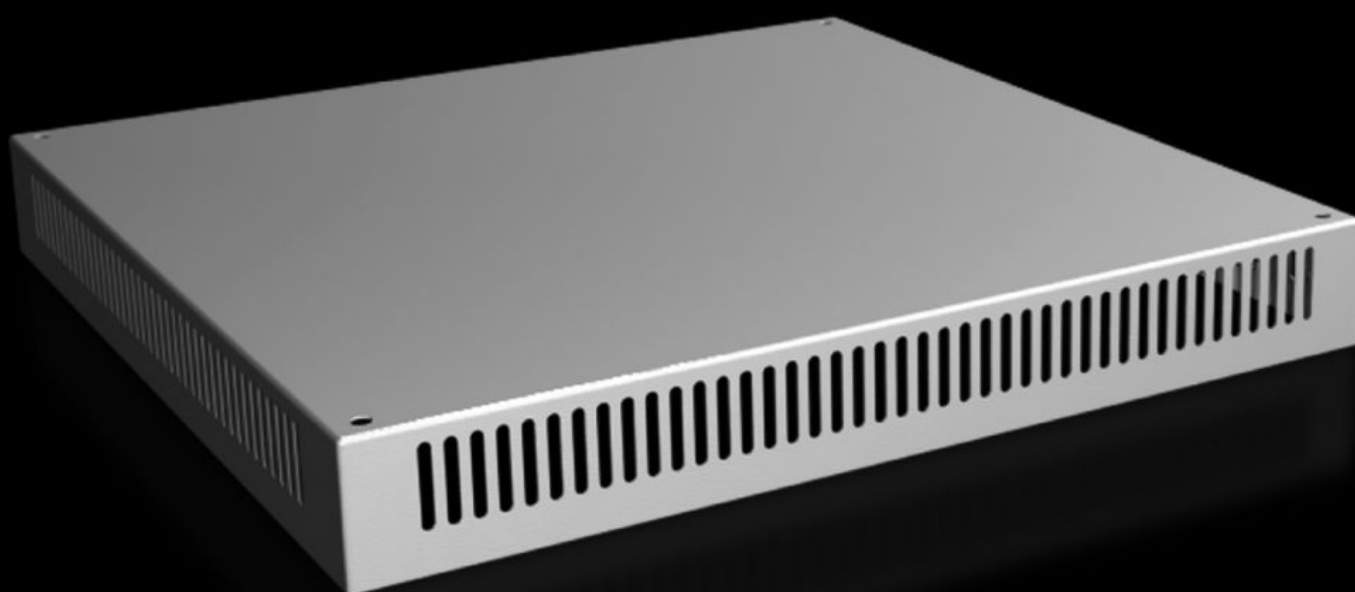

Rittal – The System.

Faster – better – everywhere.

SV 9681.866

Płyta dachowa IP 2X z otworem wentylacyjnym

Stan: 25.05.2026 (Źródło: rittal.com/pl-pl)

ENCLOSURES

POWER DISTRIBUTION

CLIMATE CONTROL

IT INFRASTRUCTURE

SOFTWARE & SERVICES

FRIEDHELM LOH GROUP

SV 9681.866 - Płyta dachowa IP 2X z otworem wentylacyjnym do VX, VX IT

Do szaf bez płyty dachowej lub do wymiany na inny dach oferowany dla szaf.

Cechy

Nr kat.	SV 9681.866
Opis produktu	Do szaf bez płyty dachowej lub do wymiany na dach seryjny.
Materiał	Blacha stalowa 1,5 mm
Powierzchnia	Lakier strukturalny
Kolor	RAL 7035
Zakres dostawy	Wraz z zestawem montażowym
Build-up height	72 mm
Pasujący do	Szerokość: = 600 mm Głębokość: = 600 mm
Opak.	1 szt.
Waga netto	6,02 kg
Masa brutto	6,78 kg
Numer taryfy celnej	94039910
ETIM 9	EC000744
ECLASS 8.0	27182405
Opis produktu	SV Blacha dachowa do VX, SxG: 600x600 mm, IP 2X, wys.: 72 mm, z otworem wentylacyjnym