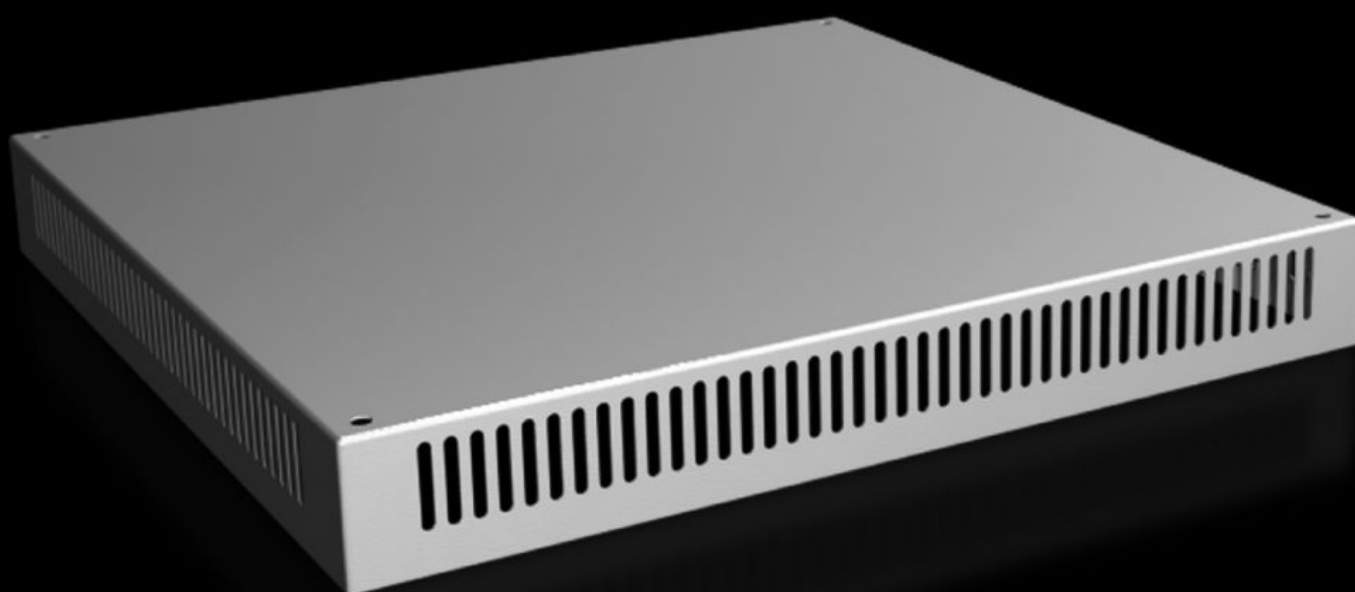

Rittal – The System.

Faster – better – everywhere.

SV 9681.866

Płyta dachowa IP 2X z otworem wentylacyjnym

Stan: 02.04.2026 (Źródło: rittal.com/pl-pl)

ENCLOSURES

POWER DISTRIBUTION

CLIMATE CONTROL

IT INFRASTRUCTURE

SOFTWARE & SERVICES

FRIEDHELM LOH GROUP

SV 9681.866 - Płyta dachowa IP 2X z otworem wentylacyjnym do VX, VX IT

Do szaf bez płyty dachowej lub do wymiany na inny dach oferowany dla szaf.

Cechy

Nr kat.	SV 9681.866
Opis produktu	Do szaf bez płyty dachowej lub do wymiany na dach seryjny.
Materiał	Blacha stalowa 1,5 mm
Powierzchnia	Lakier strukturalny
Kolor	RAL 7035
Zakres dostawy	Wraz z zestawem montażowym
Build-up height	72 mm
Pasujący do	Szerokość: = 600 mm Głębokość: = 600 mm
Opak.	1 szt.
Waga netto	6,02 kg
Masa brutto	6,78 kg
Numer taryfy celnej	94039910
ETIM 9	EC000744
ECLASS 8.0	27182405
Opis produktu	SV Blacha dachowa do VX, SxG: 600x600 mm, IP 2X, wys.: 72 mm, z otworem wentylacyjnym