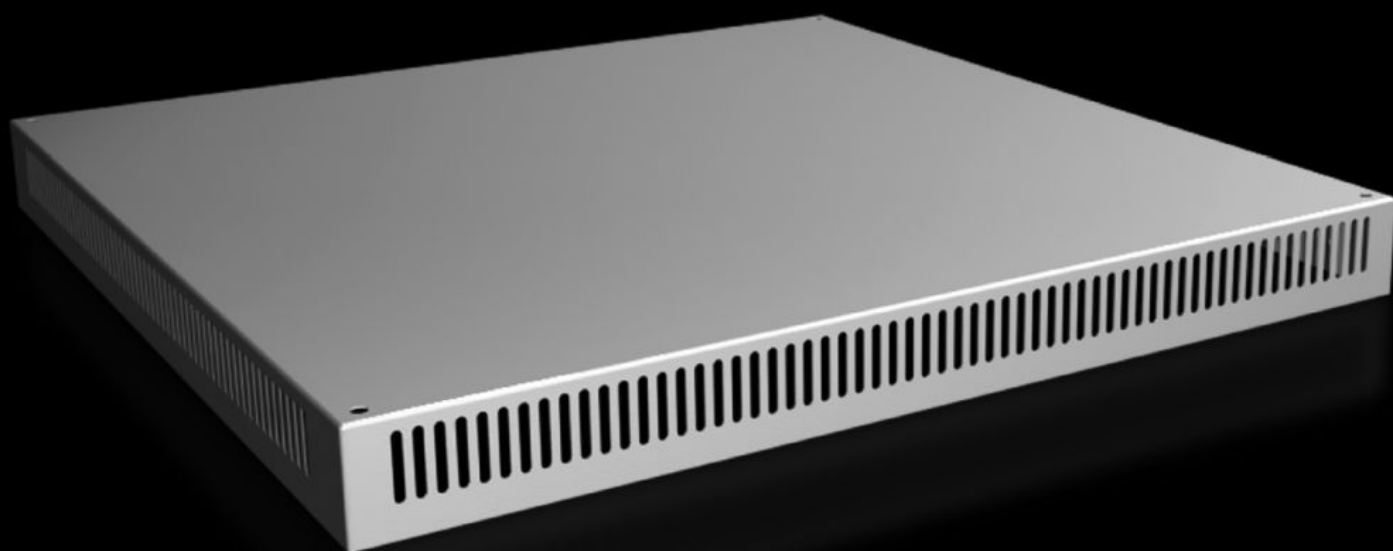

Rittal – The System.

Faster – better – everywhere.

SV 9681.888

Płyta dachowa IP 2X z otworem wentylacyjnym

Stan: 10.06.2026 (Źródło: rittal.com/pl-pl)

ENCLOSURES

POWER DISTRIBUTION

CLIMATE CONTROL

IT INFRASTRUCTURE

SOFTWARE & SERVICES

FRIEDHELM LOH GROUP

SV 9681.888 - Płyta dachowa IP 2X z otworem wentylacyjnym do VX, VX IT

Do szaf bez płyty dachowej lub do wymiany na inny dach oferowany dla szaf.

Cechy

Nr kat.	SV 9681.888
Opis produktu	Do szaf bez płyty dachowej lub do wymiany na dach seryjny.
Materiał	Blacha stalowa 1,5 mm
Powierzchnia	Lakier strukturalny
Kolor	RAL 7035
Zakres dostawy	Wraz z zestawem montażowym
Build-up height	72 mm
Pasujący do	Szerokość: = 800 mm Głębokość: = 800 mm
Opak.	1 szt.
Waga netto	10,05 kg
Masa brutto	11,04 kg
Numer taryfy celnej	94039910
ETIM 9	EC000744
ECLASS 8.0	27182405
Opis produktu	SV Blacha dachowa do VX, SxG: 800x800 mm, IP 2X, wys.: 72 mm, z otworem wentylacyjnym