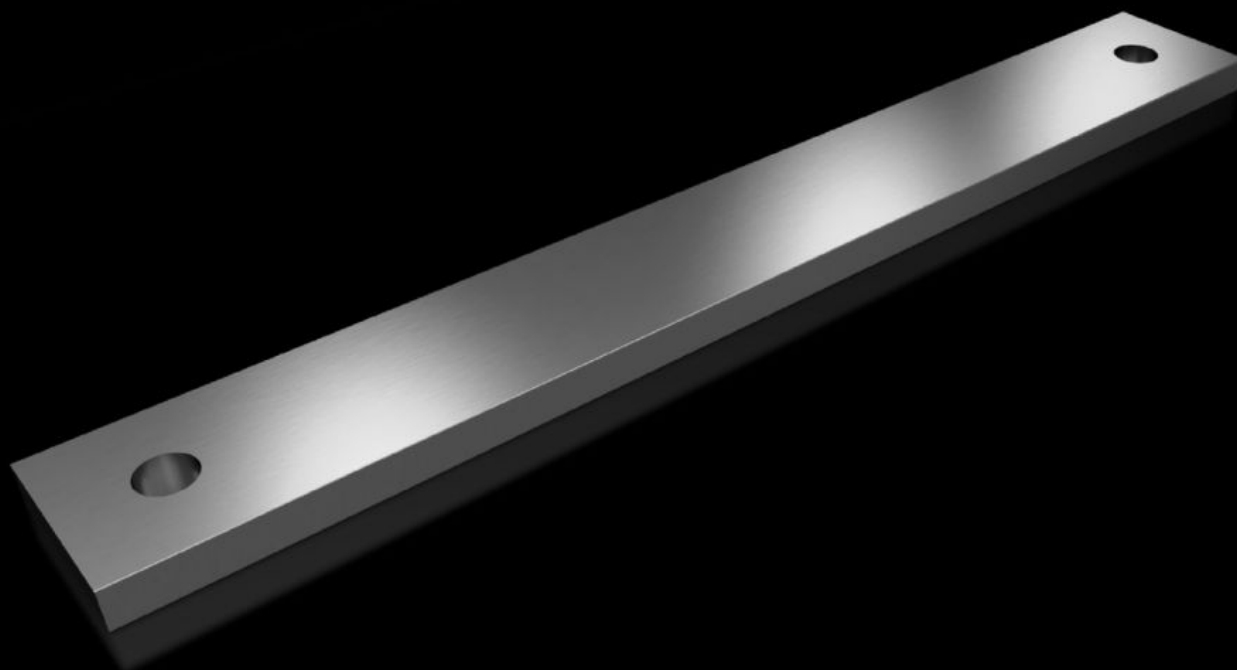

Rittal – The System.

Faster – better – everywhere.

SV 9685.544

Szyna zbiorcza PE/PEN E-Cu, cynowana

Stan: 14.05.2026 (Źródło: rittal.com/pl-pl)

ENCLOSURES

POWER DISTRIBUTION

CLIMATE CONTROL

IT INFRASTRUCTURE

SOFTWARE & SERVICES

FRIEDHELM LOH GROUP