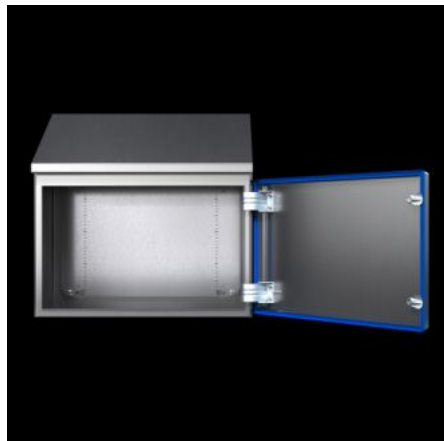

Rittal – The System.

Faster – better – everywhere.

HD 1314.600

**Armário compacto HD com porta
única**

Estado: 09-05-2026 (Fonte: rittal.com/pt-pt)

ENCLOSURES

POWER DISTRIBUTION

CLIMATE CONTROL

IT INFRASTRUCTURE

SOFTWARE & SERVICES

FRIEDHELM LOH GROUP

HD 1314.600 - Armário compacto HD com porta única

Solução de caixa que atende aos requisitos da indústria alimentícia. Teto com inclinação para frente de 30°. A coloração azul da vedação permite uma nítida diferenciação com alimentos

Recursos

Cód. Ref.	HD 1314.600
Modelo	Caixa Hygienic Design
Alteração do produto	A partir de junho de 2020, o armário compacto HD com porta única terá a nova placa de montagem da caixa AX.
Material	Painel e porta: aço inoxidável 1.4301 (AISI 304) Placa de montagem: chapa de aço Fecho HD: aço inoxidável 1.4404 (AISI 316L) Vedação: silicone em conformidade com a diretriz da FDA 21 CFR 177.2600
Superfície	Caixa e porta: acabamento polido (grão 400), rugosidade < 0,8 µm Placa de montagem: galvanizada Vedação: azul (RAL 5010)
Escopo de fornecimento	Painel totalmente fechado Porta com vedação Porta(s) instalada(s) à direita podendo ser instalada(s) à esquerda Placa de montagem
Dimensões	Largura: 810 mm Altura na frente: 430 mm Altura atrás: 549 mm Profundidade: 210 mm

Recursos

Dimensões da placa de montagem (L x A)	750 mm x 355 mm
Ângulo de abertura da porta	125°
Quantidade de fechos	2
Código IK	IK08
Material básico	Aço inoxidável 1.4301 (AISI 304)
Grau de proteção IP segundo a norma IEC 60 529	IP 66 IP X9
Protection category NEMA	NEMA 1 NEMA 3 NEMA 3X NEMA 4 NEMA 4X NEMA 12 NEMA 13
Classificação dos tipos segundo os padrões UL 50E	Tipo 1 Tipo 3 Type 3X Type 4 Type 4X Tipo 12 Tipo 13
Emb.	1 unid.
Peso líquido	25 kg
Peso bruto	26 kg
Número da tarifa alfandegária	94032080
ETIM 9	EC000261
ETIM 8	EC000261
ECLASS 8.0	27180101
Descrição do produto	HD Caixa Inox c/810x430x210 Aisi 1.4301