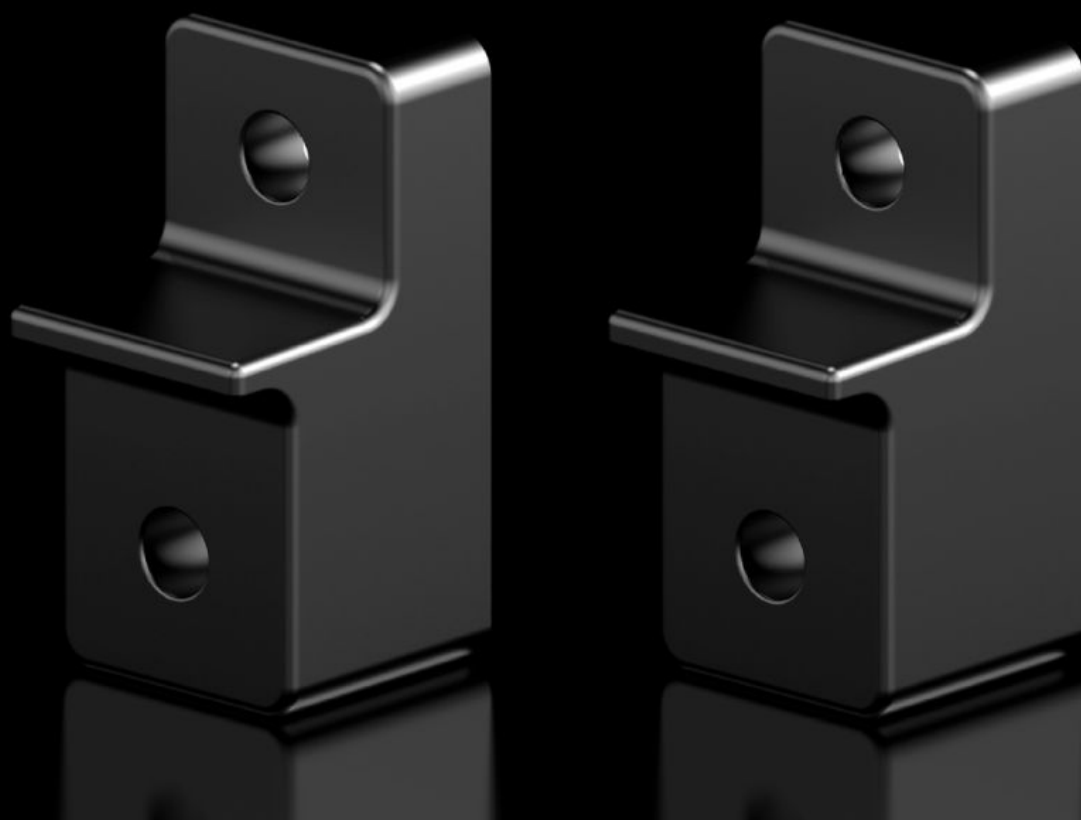

**Rittal – The System.**

Faster – better – everywhere.

**AX 1485.500**

**Suporte para fixação na parede**

Estado: 21-05-2026 (Fonte: [rittal.com/pt-pt](http://rittal.com/pt-pt))

ENCLOSURES

POWER DISTRIBUTION

# AX 1485.500 - Suporte para fixação na parede para AX em plástico

Os suportes de parede são simplesmente fixados por fora, seguindo a norma UL.