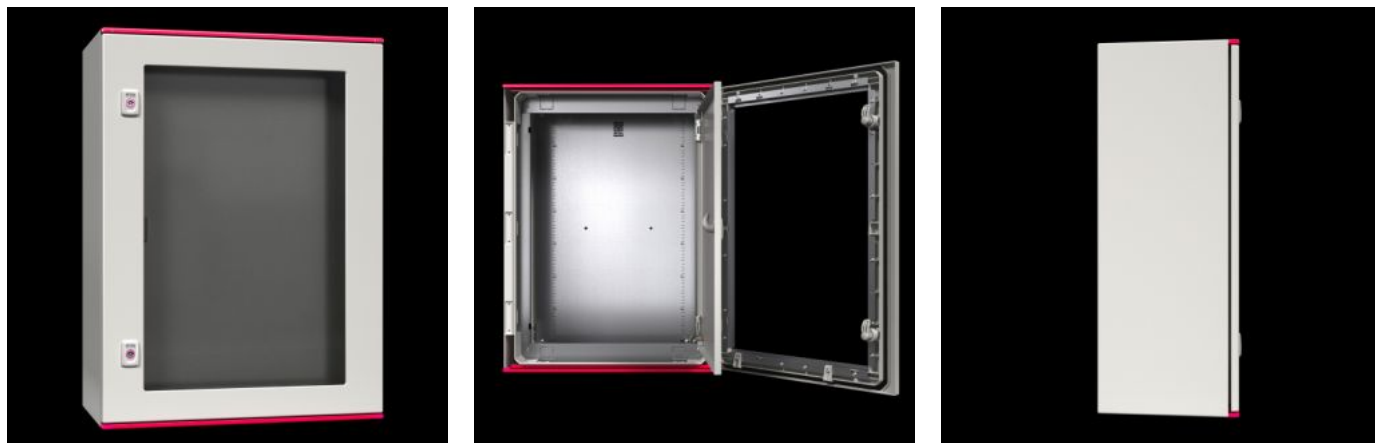

SOFTWARE & SERVICES

FRIEDHELM LOH GROUP

SZ 1485.768 - Porta interna para caixas AX em plástico

Para mais proteção contra o acesso indevido. Separação entre o nível de controle e dos equipamentos técnicos.

Recursos

Cód. Ref.	SZ 1485.768
Material	Porta e quadro da porta: chapa de aço
Superfície	Porta: pintura eletrostática a pó, pintura texturizada Quadro da porta: galvanizado
Cor	Porta: RAL 7035
Escopo de fornecimento	Porta Fecho de lingueta com palheta dupla de 3,0 mm Inclui parafusos de fixação
Instalações possíveis	Na AX em plástico nos ressaltos das laterais
Nota	Fecho de palheta dupla padronizado, podendo ser substituído pelos fechos de 27 mm do modelo A
Adequado para caixas/armários do tipo	AX em plástico
Adequado para largura	600 mm
Adequado para altura	800 mm
Espessura da porta	1 mm
Ângulo de abertura da porta	105°