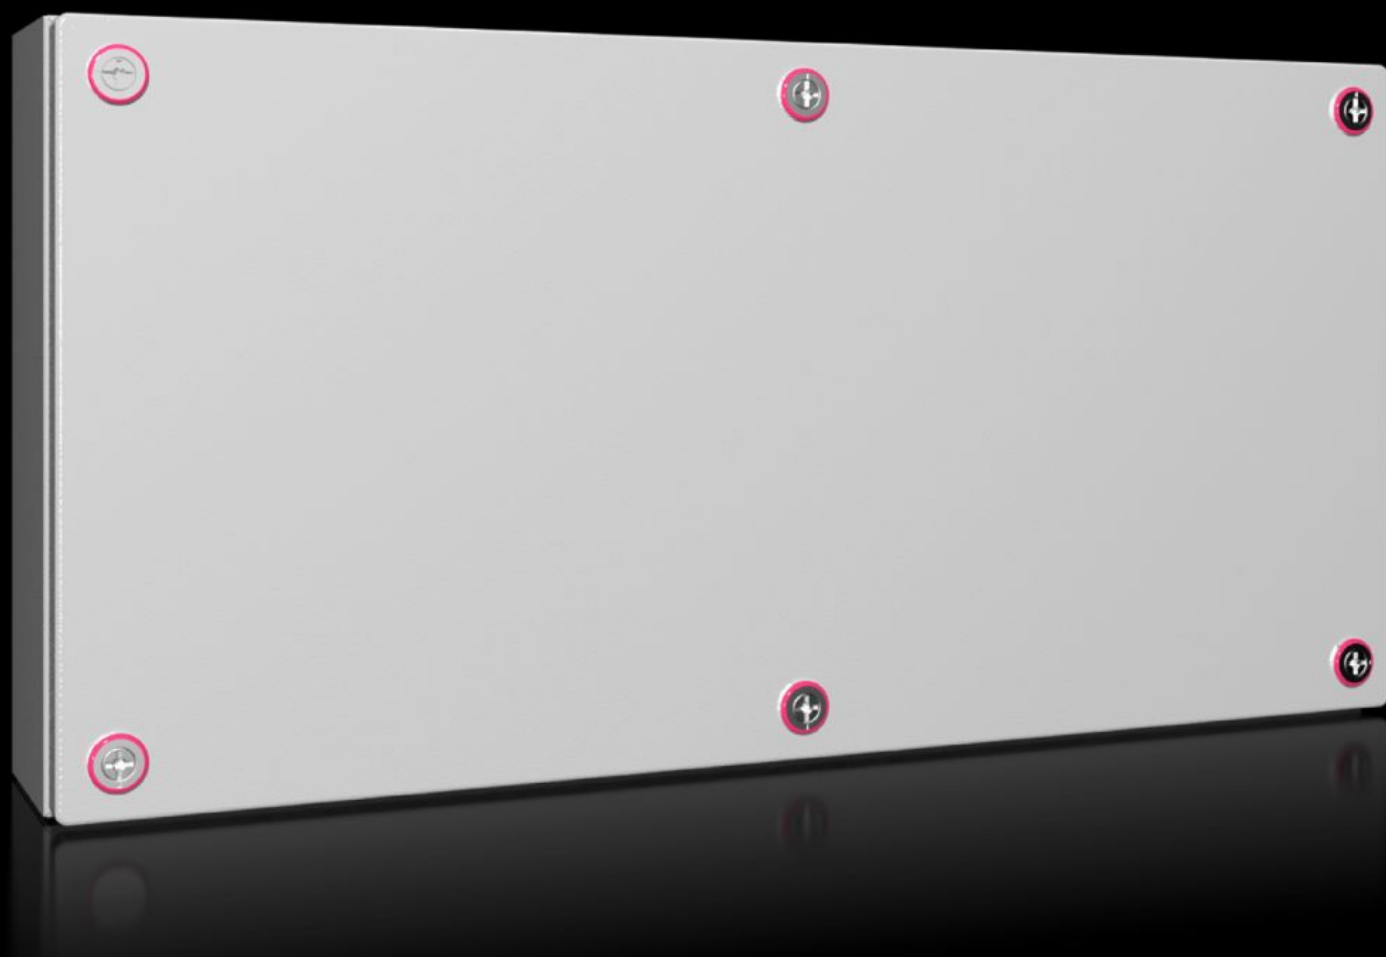

Rittal – The System.

Faster – better – everywhere.

KX 1510.000

Caixa de bornes KX, chapa de aço, sem flange

Estado: 06-05-2026 (Fonte: rittal.com/pt-pt)

ENCLOSURES

POWER DISTRIBUTION

CLIMATE CONTROL

IT INFRASTRUCTURE

SOFTWARE & SERVICES

FRIEDHELM LOH GROUP

KX 1510.000 - Caixa de bornes KX, chapa de aço, sem flange

A caixa compacta KX, caixa de bornes KX, sem flange oferece versatilidade na instalação interna e elevado grau de proteção.

Recursos

Cód. Ref.	KX 1510.000
Descrição do produto	A caixa compacta KX, caixa de bornes KX, sem flange oferece versatilidade na instalação interna e elevado grau de proteção.
Material	Armário: chapa de aço Tampa: chapa de aço com vedação em poliuretano expandido
Superfície	Caixa e tampa: pintura eletroforética por imersão, acabamento externo com pintura eletrostática a pó, pintura texturizada
Cor	RAL 7035
Escopo de fornecimento	Caixa com tampa Fecho de lingueta Mini
Protection category NEMA	NEMA 1 NEMA 3R NEMA 4 NEMA 12
Grau de proteção IP segundo a norma EN 60 529	IP 66

Recursos

Classificação dos tipos segundo os padrões UL 50E	Tipo 1 Type 3R Type 4 Tipo 12
Código IK	IK08
Dimensões	Largura: 600 mm Altura: 300 mm Profundidade: 120 mm
Espessura da tampa	1,25 mm
Espessura da caixa	1,25 mm
Material básico	Chapa de aço
Emb.	1 unid.
Peso líquido	6,32 kg
Peso bruto	6,62 kg
PCF/emb (cadle to gate)	28,9 kg CO2 eq (Cat B)
Nota sobre a classe de pegada de carbono do produto (PCF)	Categoria B: valor PCF (cradle to gate) calculado aproximadamente com base no peso do produto e declarado voluntariamente
Número da tarifa alfandegária	84879059
ETIM 9	EC000261
ETIM 8	EC000261
ECLASS 8.0	27180101
Descrição do produto	KX Caixa de bornes, LAP: 600x300x120 mm, chapa de aço, sem placa de montagem, com tampa, sem placa flangeada