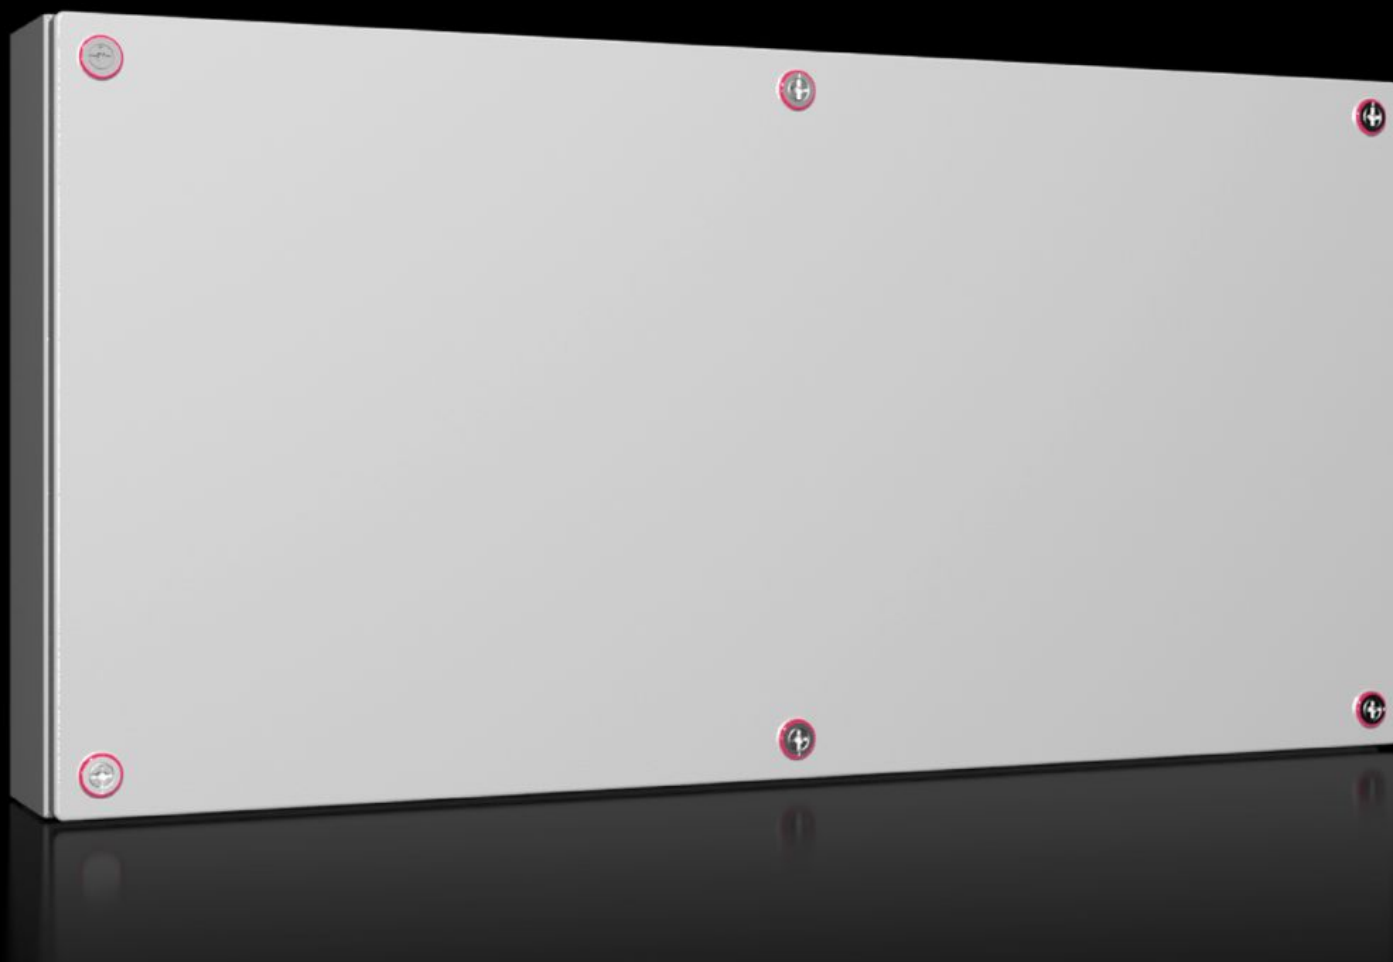

Rittal – The System.

Faster – better – everywhere.

KX 1513.000

Caixa de bornes KX, chapa de aço, sem flange

Estado: 09-07-2026 (Fonte: rittal.com/pt-pt)

ENCLOSURES

POWER DISTRIBUTION

CLIMATE CONTROL

IT INFRASTRUCTURE

SOFTWARE & SERVICES

FRIEDHELM LOH GROUP

KX 1513.000 - Caixa de bornes KX, chapa de aço, sem flange

A caixa compacta KX, caixa de bornes KX, sem flange oferece versatilidade na instalação interna e elevado grau de proteção.

Recursos

Cód. Ref.	KX 1513.000
Descrição do produto	A caixa compacta KX, caixa de bornes KX, sem flange oferece versatilidade na instalação interna e elevado grau de proteção.
Material	Armário: chapa de aço Tampa: chapa de aço com vedação em poliuretano expandido
Superfície	Caixa e tampa: pintura eletroforética por imersão, acabamento externo com pintura eletrostática a pó, pintura texturizada
Cor	RAL 7035
Escopo de fornecimento	Caixa com tampa Fecho de lingueta Mini
Protection category NEMA	NEMA 1 NEMA 3R NEMA 4 NEMA 12
Grau de proteção IP segundo a norma EN 60 529	IP 66

Recursos

Classificação dos tipos segundo os padrões UL 50E	Tipo 1 Type 3R Type 4 Tipo 12
Código IK	IK08
Dimensões	Largura: 800 mm Altura: 400 mm Profundidade: 120 mm
Espessura da tampa	1,25 mm
Espessura da caixa	1,25 mm
Material básico	Chapa de aço
Emb.	1 unid.
Peso líquido	10,5 kg
Peso bruto	10,76 kg
PCF/emb (cadle to gate)	50,32 kg CO2 eq (Cat B)
Nota sobre a classe de pegada de carbono do produto (PCF)	Categoria B: valor PCF (cradle to gate) calculado aproximadamente com base no peso do produto e declarado voluntariamente
Número da tarifa alfandegária	84879059
ETIM 9	EC000261
ETIM 8	EC000261
ECLASS 8.0	27180101
Descrição do produto	KX Caixa de bornes, LAP: 800x400x120 mm, chapa de aço, sem placa de montagem, com tampa, sem placa flangeada