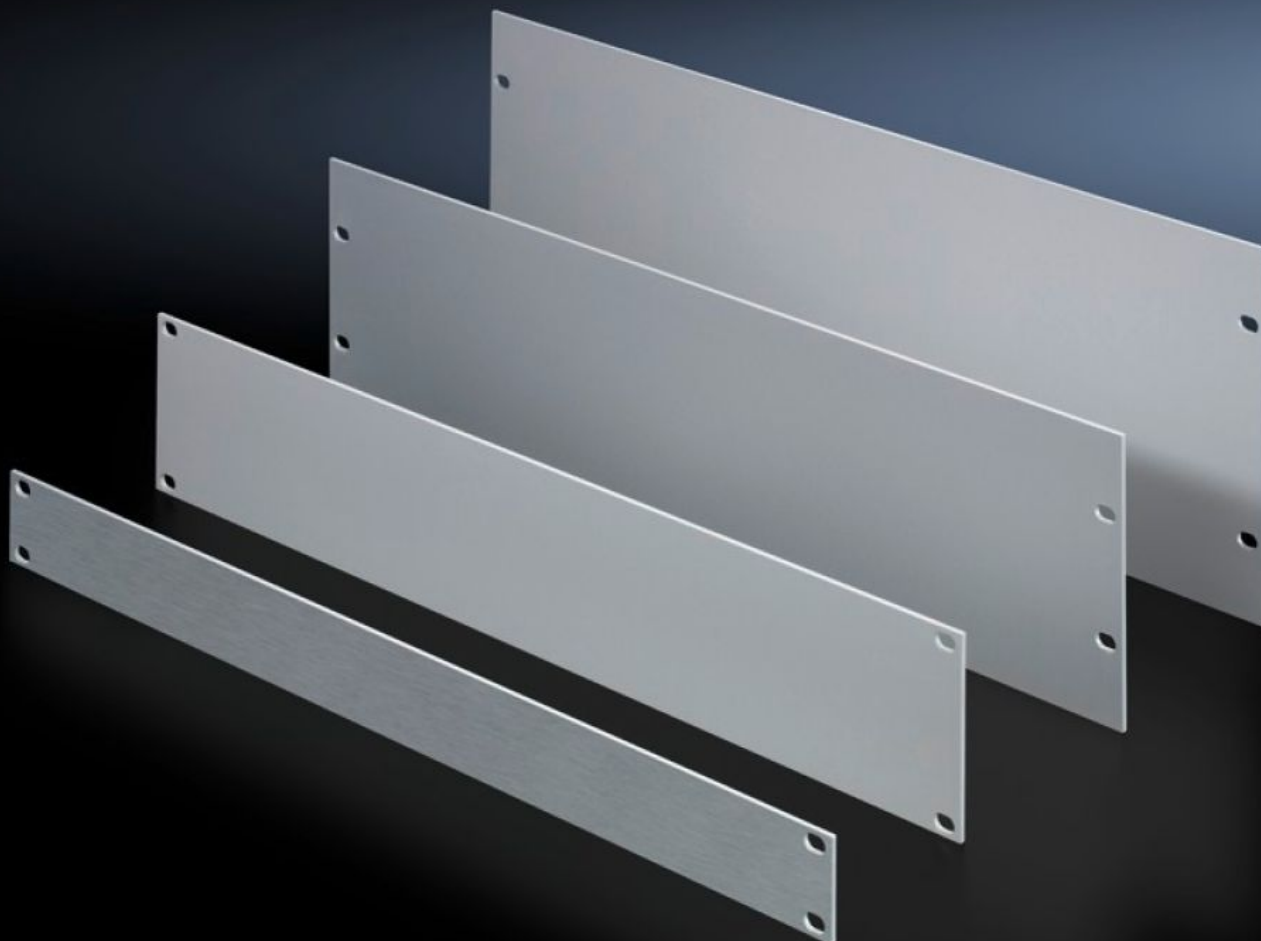

Rittal – The System.

Faster – better – everywhere.

EL 1937.200 Placa cega de 19"

Estado: 07-07-2025 (Fonte: rittal.com/pt-pt)

ENCLOSURES

POWER DISTRIBUTION

CLIMATE CONTROL

IT INFRASTRUCTURE

SOFTWARE & SERVICES

FRIEDHELM LOH GROUP

EL 1937.200 - Placa cega de 19"

Placas cegas em alumínio com diferentes unidades de altura. Para o acabamento perfeito de espaços não usados no nível de montagem.

Recursos

Cód. Ref.	EL 1937.200
Descrição do produto	Para a montagem em armários para eletrônica ou em caixas.
Vantagens	Para o acabamento perfeito de espaços não usados no nível de montagem
Material	Alumínio, 3 mm
Superfície	Anodizada natural
Unidades de altura	12 UA
Emb.	3 unid.
Peso líquido	6.684
Peso bruto	7.036
Número da tarifa alfandegária	76169990
EAN	4028177012806
ETIM 9	EC000456
ETIM 8	EC000456
ECLASS 8.0	27189217