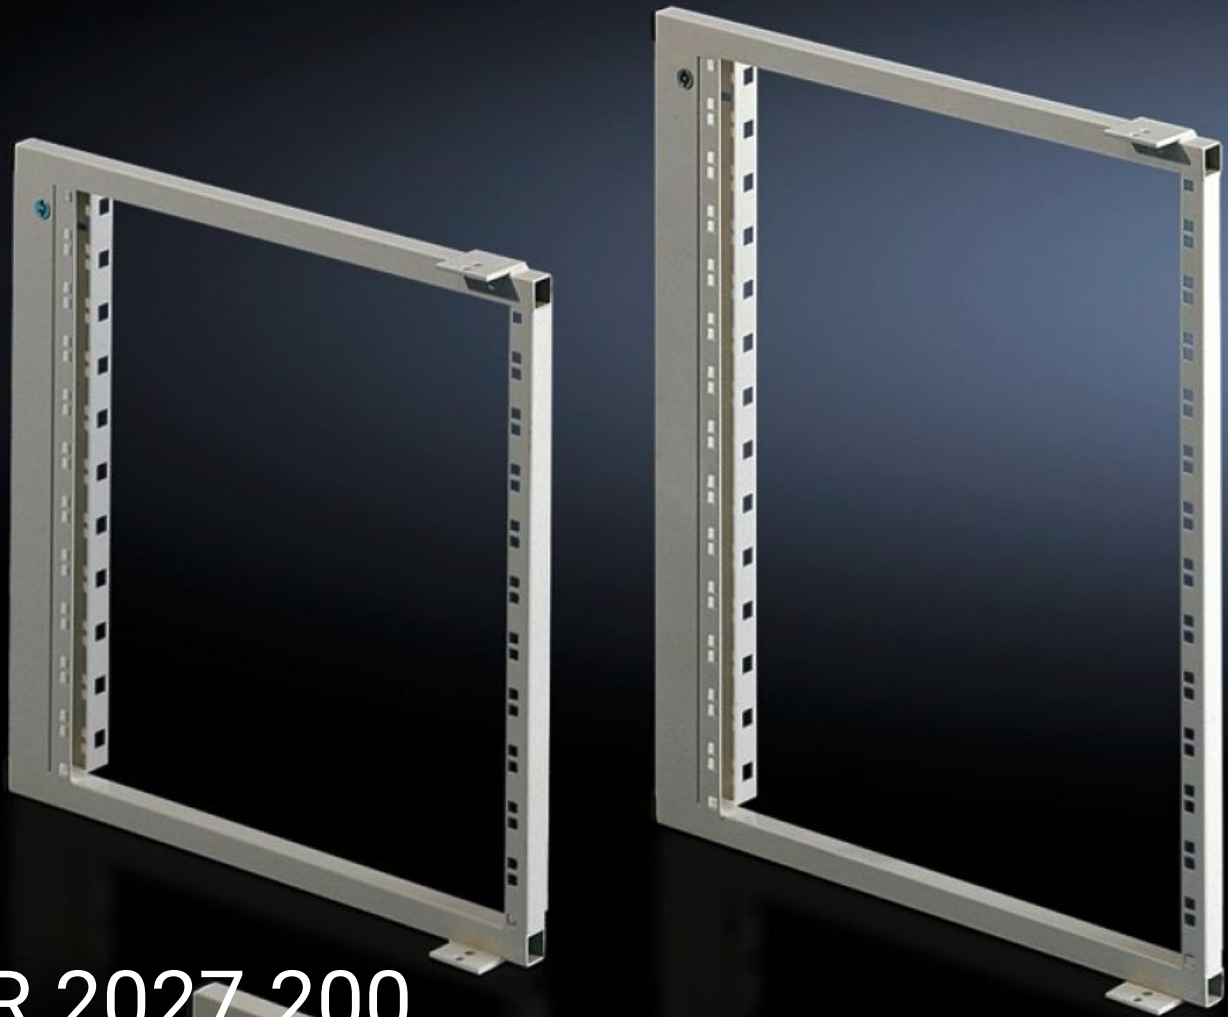

Rittal – The System.

Faster – better – everywhere.

SR 2027.200

Quadro com dobradiça compacto

Estado: 02-04-2026 (Fonte: rittal.com/pt-pt)

ENCLOSURES

POWER DISTRIBUTION

CLIMATE CONTROL

IT INFRASTRUCTURE

SOFTWARE & SERVICES

FRIEDHELM LOH GROUP