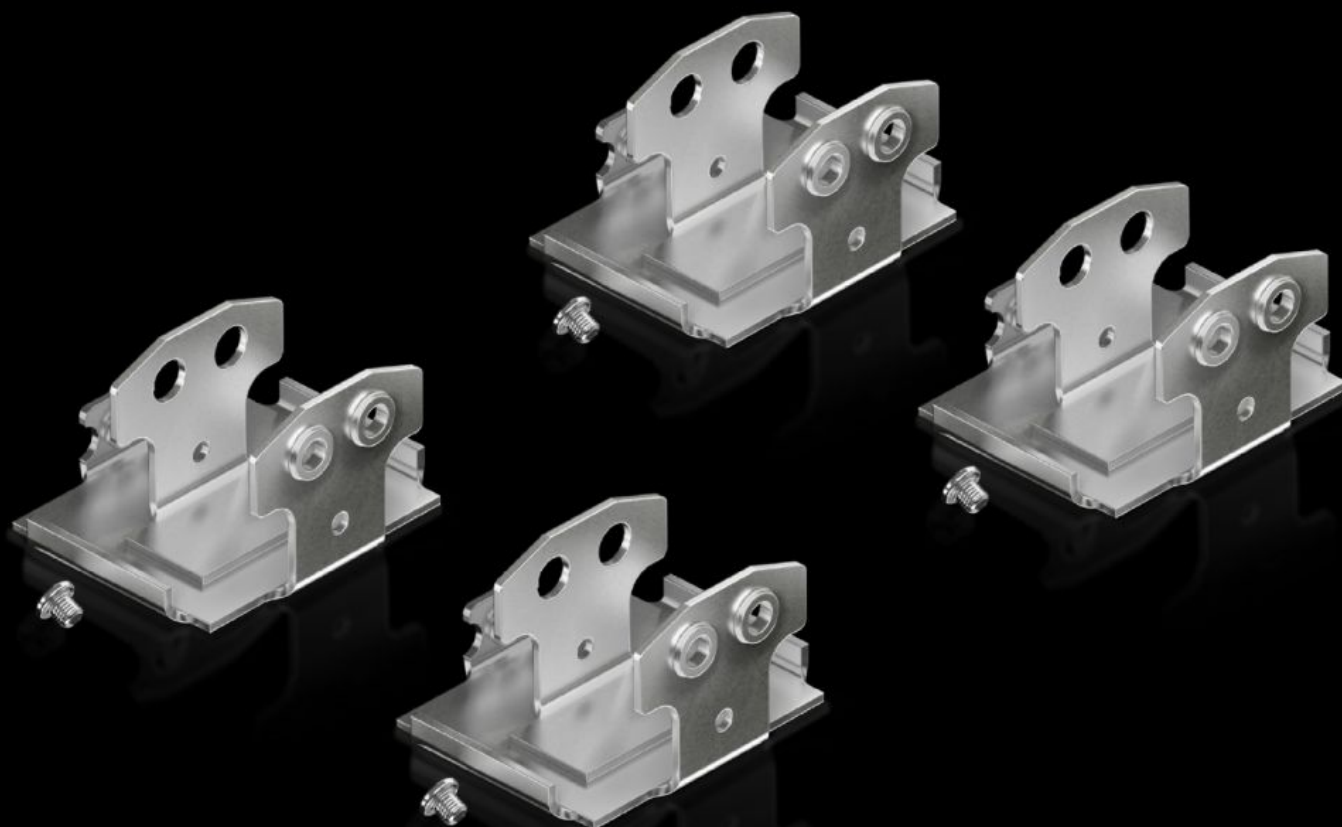

Rittal – The System.

Faster – better – everywhere.

AX 2034.010 Kit de montagem AX

Estado: 21-05-2026 (Fonte: rittal.com/pt-pt)

ENCLOSURES

POWER DISTRIBUTION

CLIMATE CONTROL

IT INFRASTRUCTURE

SOFTWARE & SERVICES

FRIEDHELM LOH GROUP

AX 2034.010 - Kit de montagem AX para o kit de montagem para quadro com dobradiça pequeno

Para a instalação do quadro com dobradiça pequeno nas caixas AX.

Recursos

Cód. Ref.	AX 2034.010
Descrição do produto	Para a instalação do quadro com dobradiça pequeno nas caixas AX.
Escopo de fornecimento	4 cantoneiras de fixação Inclui material de fixação
Nota	1 embalagem é suficiente para a montagem de um quadro com dobradiça pequeno
Adequado para	Tipo de caixa: AX Largura: = 600 mm = 800 mm
Adequado para caixas/armários do tipo	AX
Emb.	1 unid.
Peso líquido	0,525 kg
Peso bruto	0,535 kg
Número da tarifa alfandegária	83024900
ETIM 9	EC002620
ETIM 8	EC002620
ECLASS 8.0	27189234
Descrição do produto	AX Kit de montagem (emb.4)