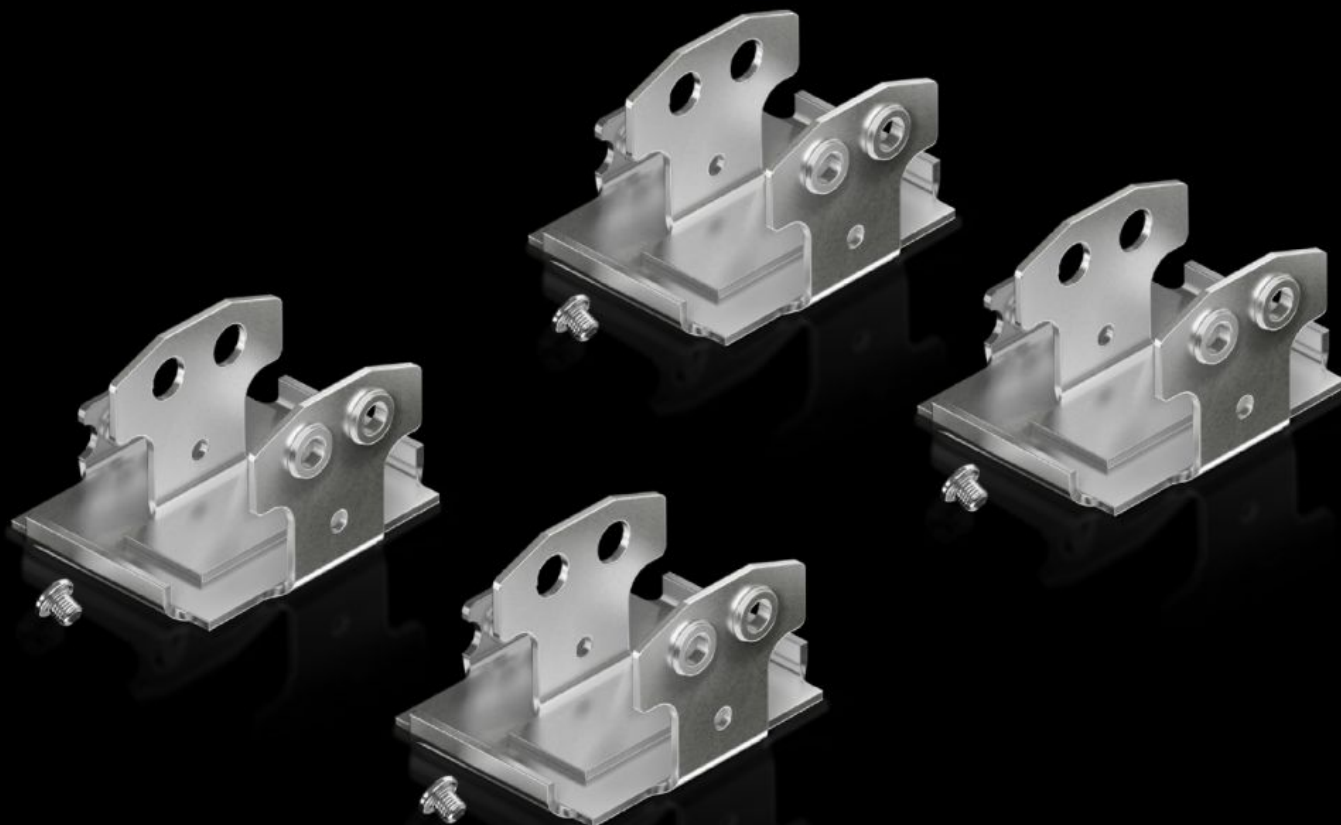

Rittal – The System.

Faster – better – everywhere.

AX 2034.010 Kit de montagem AX

Estado: 06-07-2026 (Fonte: rittal.com/pt-pt)

ENCLOSURES

POWER DISTRIBUTION

CLIMATE CONTROL

IT INFRASTRUCTURE

SOFTWARE & SERVICES

FRIEDHELM LOH GROUP

AX 2034.010 - Kit de montagem AX para o kit de montagem para quadro com dobradiça pequeno

Para a instalação do quadro com dobradiça pequeno nas caixas AX.

Recursos

Cód. Ref.	AX 2034.010
Descrição do produto	Para a instalação do quadro com dobradiça pequeno nas caixas AX.
Escopo de fornecimento	4 cantoneiras de fixação Inclui material de fixação
Nota	1 embalagem é suficiente para a montagem de um quadro com dobradiça pequeno
Adequado para	Tipo de caixa: AX Largura: = 600 mm = 800 mm
Adequado para caixas/armários do tipo	AX
Emb.	1 unid.
Peso líquido	0,525 kg
Peso bruto	0,535 kg
Número da tarifa alfandegária	83024900
ETIM 9	EC002620
ETIM 8	EC002620
ECLASS 8.0	27189234
Descrição do produto	AX Kit de montagem (emb.4)