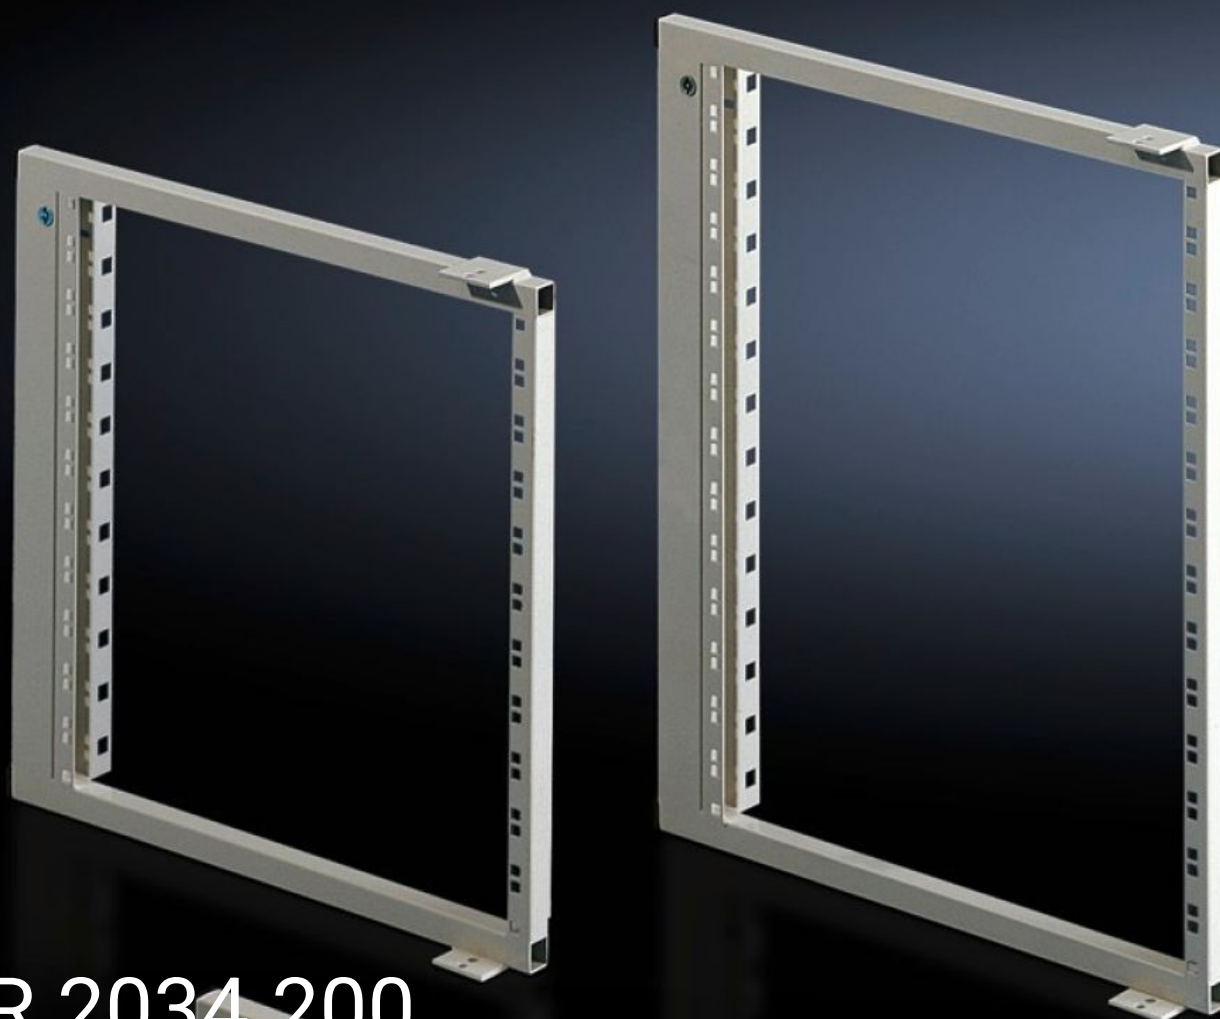

Rittal – The System.

Faster – better – everywhere.

SR 2034.200

Quadro com dobradiça compacto

Estado: 22-05-2026 (Fonte: rittal.com/pt-pt)

ENCLOSURES

POWER DISTRIBUTION

CLIMATE CONTROL

IT INFRASTRUCTURE

SOFTWARE & SERVICES

FRIEDHELM LOH GROUP