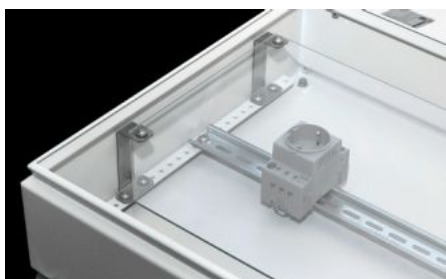

IT INFRASTRUCTURE

SOFTWARE & SERVICES

FRIEDHELM LOH GROUP

KX 2309.010 - Cantoneira de distanciamento KX para cobertura da proteção contra contato

Cantoneira para montagem das coberturas de proteção contra contatos acidentais em caixas de bornes KX com 120 mm de profundidade. Impede o acesso não autorizado ou acidental aos componentes energizados instalados no armário.

Recursos

Cód. Ref.	KX 2309.010
Material	Chapa de aço
Superfície	Galvanizado
Escopo de fornecimento	Inclui material de fixação
Adequado para caixas/armários do tipo	Caixa de bornes KX
Emb.	4 unid.
Peso líquido	0,16 kg
Número da tarifa alfandegária	79070000
ETIM 9	EC002625
ETIM 8	EC002625
ECLASS 8.0	27371390
Descrição do produto	KX Cantoneira de distanciamento, para cobertura de proteção contra contatos acidentais, para caixas KX P:120 mm