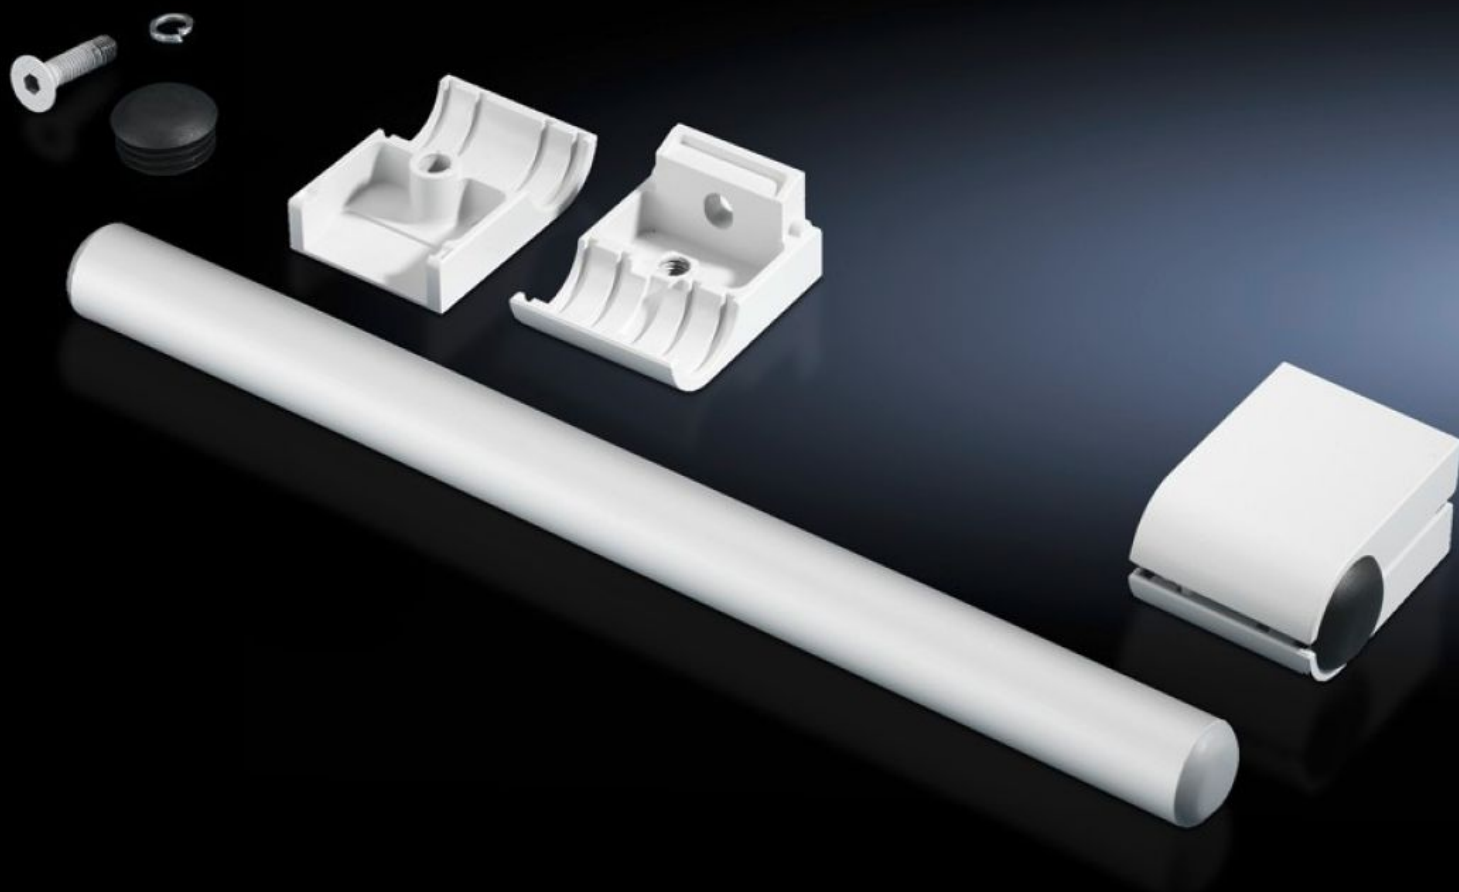

Rittal – The System.

Faster – better – everywhere.

SZ 2389.000

Kit de alça

Estado: 06-06-2026 (Fonte: rittal.com/pt-pt)

ENCLOSURES

POWER DISTRIBUTION

CLIMATE CONTROL

IT INFRASTRUCTURE

SOFTWARE & SERVICES

FRIEDHELM LOH GROUP

SZ 2389.000 - Kit de alça

Para a montagem vertical e horizontal em qualquer superfície.

Recursos

| | |
|-------------------------------|---|
| Cód. Ref. | SZ 2389.000 |
| Descrição do produto | Para a montagem vertical e horizontal em qualquer superfície. |
| Material | Tubo da alça: alumínio Suportes do tubo: zinco fundido sob pressão |
| Superfície | Tubo da alça: anodizado natural |
| Cor | Suportes do tubo: RAL 7035 |
| Escopo de fornecimento | 2 tubos da alça 4 suportes do tubo |
| Comprimento | 420 mm |
| Emb. | 1 unid. |
| Peso líquido | 1,34 kg |
| Peso bruto | 1,54 kg |
| Número da tarifa alfandegária | 83024110 |
| ETIM 9 | EC002626 |
| ETIM 8 | EC002626 |
| ECLASS 8.0 | 27189266 |
| Descrição do produto | SZ JOGO ASAS, 7035 |