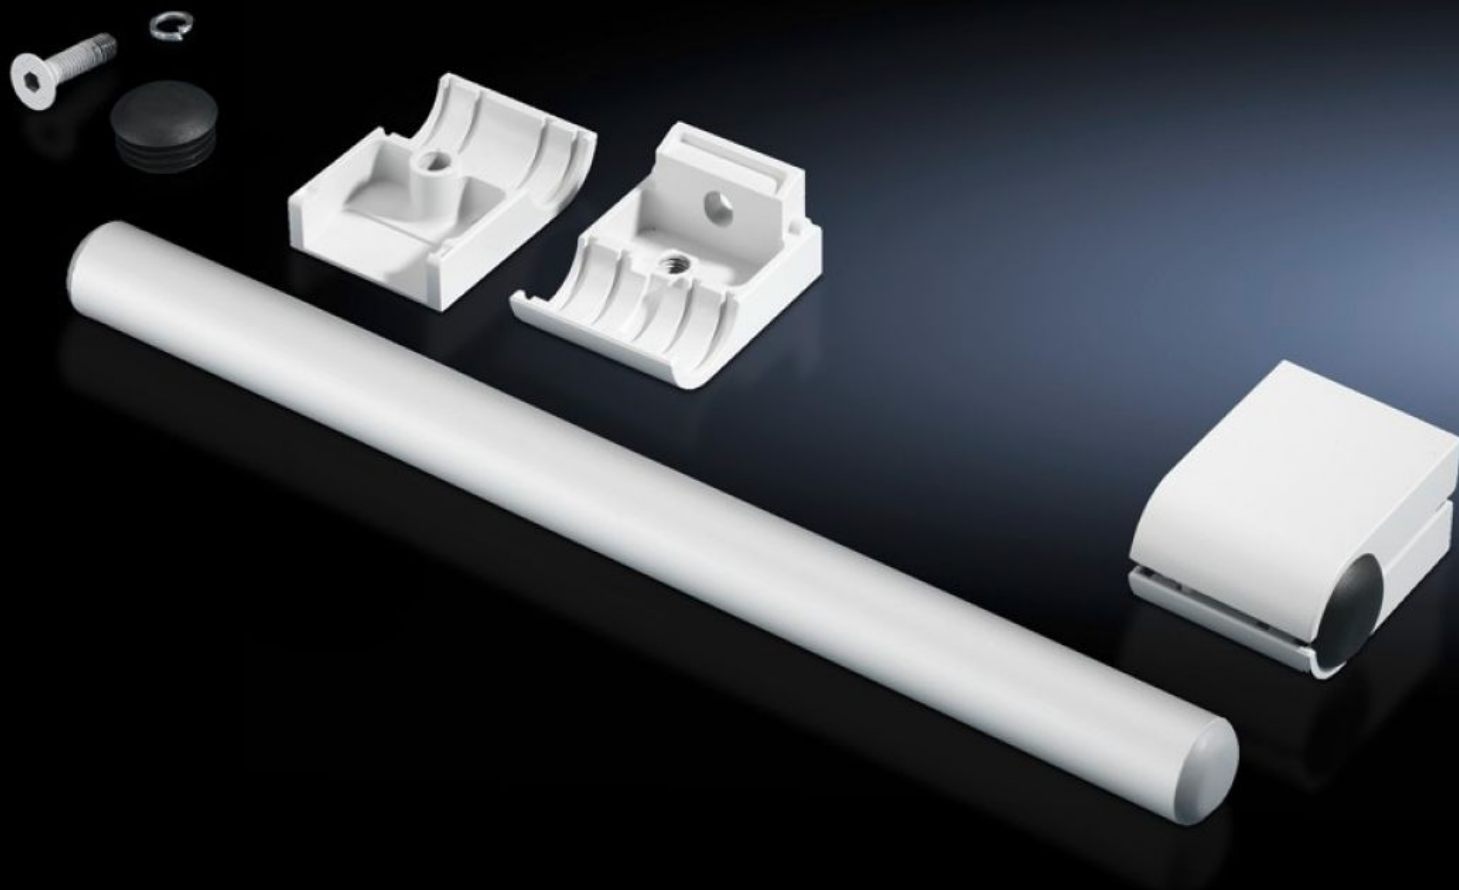

Rittal – The System.

Faster – better – everywhere.

SZ 2389.000

Kit de alça

Estado: 09-04-2026 (Fonte: rittal.com/pt-pt)

ENCLOSURES

POWER DISTRIBUTION

CLIMATE CONTROL

IT INFRASTRUCTURE

SOFTWARE & SERVICES

FRIEDHELM LOH GROUP

SZ 2389.000 - Kit de alça

Para a montagem vertical e horizontal em qualquer superfície.

Recursos

Cód. Ref.	SZ 2389.000
Descrição do produto	Para a montagem vertical e horizontal em qualquer superfície.
Material	Tubo da alça: alumínio Suportes do tubo: zinco fundido sob pressão
Superfície	Tubo da alça: anodizado natural
Cor	Suportes do tubo: RAL 7035
Escopo de fornecimento	2 tubos da alça 4 suportes do tubo
Comprimento	420 mm
Emb.	1 unid.
Peso líquido	1,34 kg
Peso bruto	1,54 kg
Número da tarifa alfandegária	83024110
ETIM 9	EC002626
ETIM 8	EC002626
ECLASS 8.0	27189266
Descrição do produto	SZ JOGO ASAS, 7035