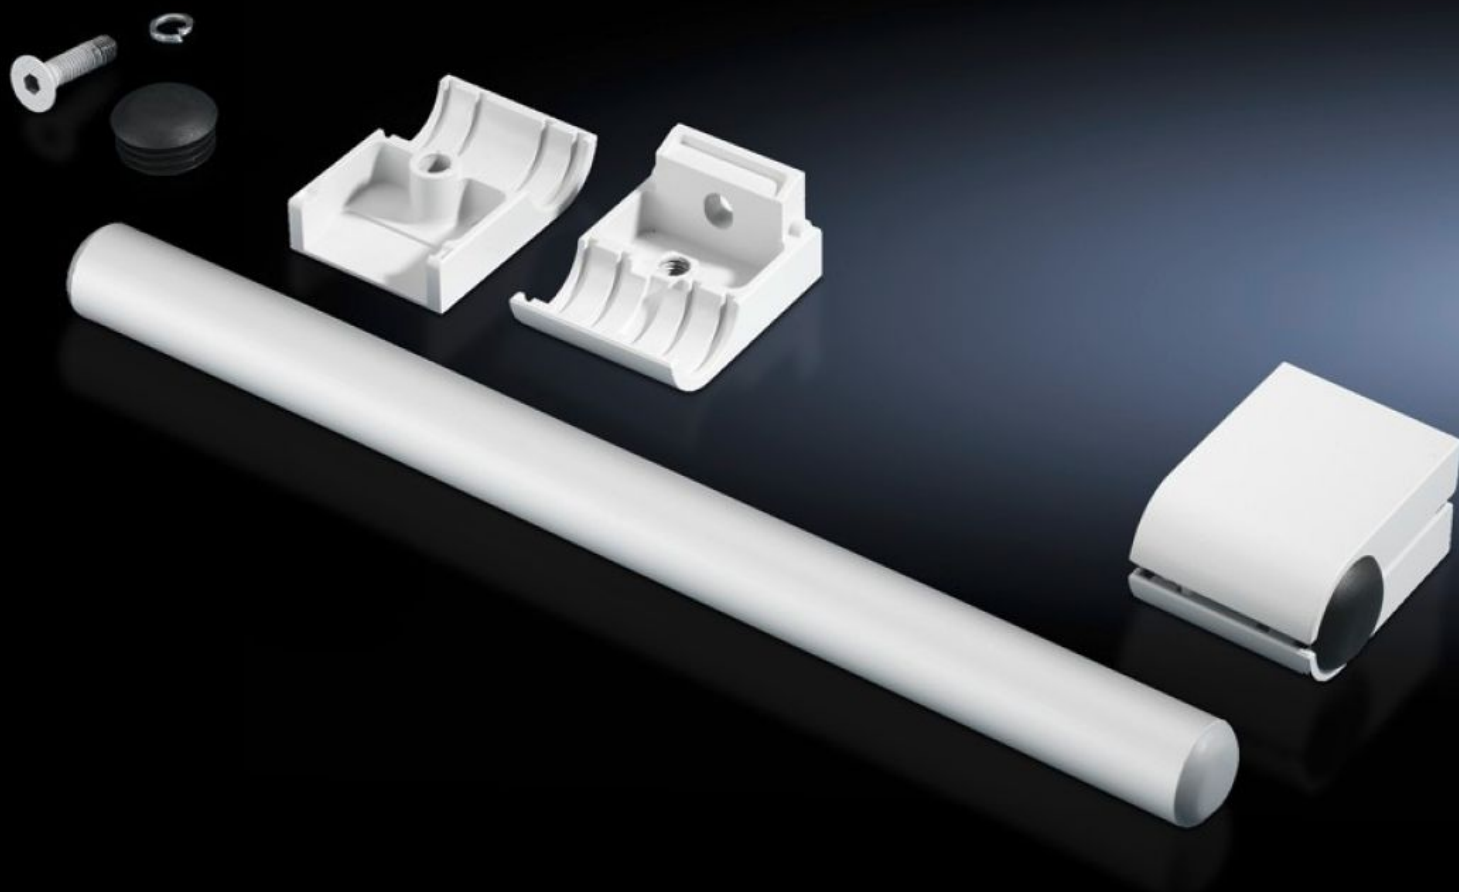

Rittal – The System.

Faster – better – everywhere.

SZ 2389.000

Kit de alça

Estado: 15-10-2025 (Fonte: rittal.com/pt-pt)

ENCLOSURES

POWER DISTRIBUTION

CLIMATE CONTROL

IT INFRASTRUCTURE

SOFTWARE & SERVICES

FRIEDHELM LOH GROUP

SZ 2389.000 - Kit de alça

Para a montagem vertical e horizontal em qualquer superfície.

Recursos

Cód. Ref.	SZ 2389.000
Descrição do produto	Para a montagem vertical e horizontal em qualquer superfície.
Material	Tubo da alça: alumínio Suportes do tubo: zinco fundido sob pressão
Superfície	Tubo da alça: anodizado natural
Cor	Suportes do tubo: RAL 7035
Escopo de fornecimento	2 tubos da alça 4 suportes do tubo
Comprimento	420 mm
Emb.	1 unid.
Peso líquido	1.34
Peso bruto	1.54
Número da tarifa alfandegária	83024110
EAN	4028177340138
ETIM 9	EC002626
ETIM 8	EC002626
ECLASS 8.0	27189266