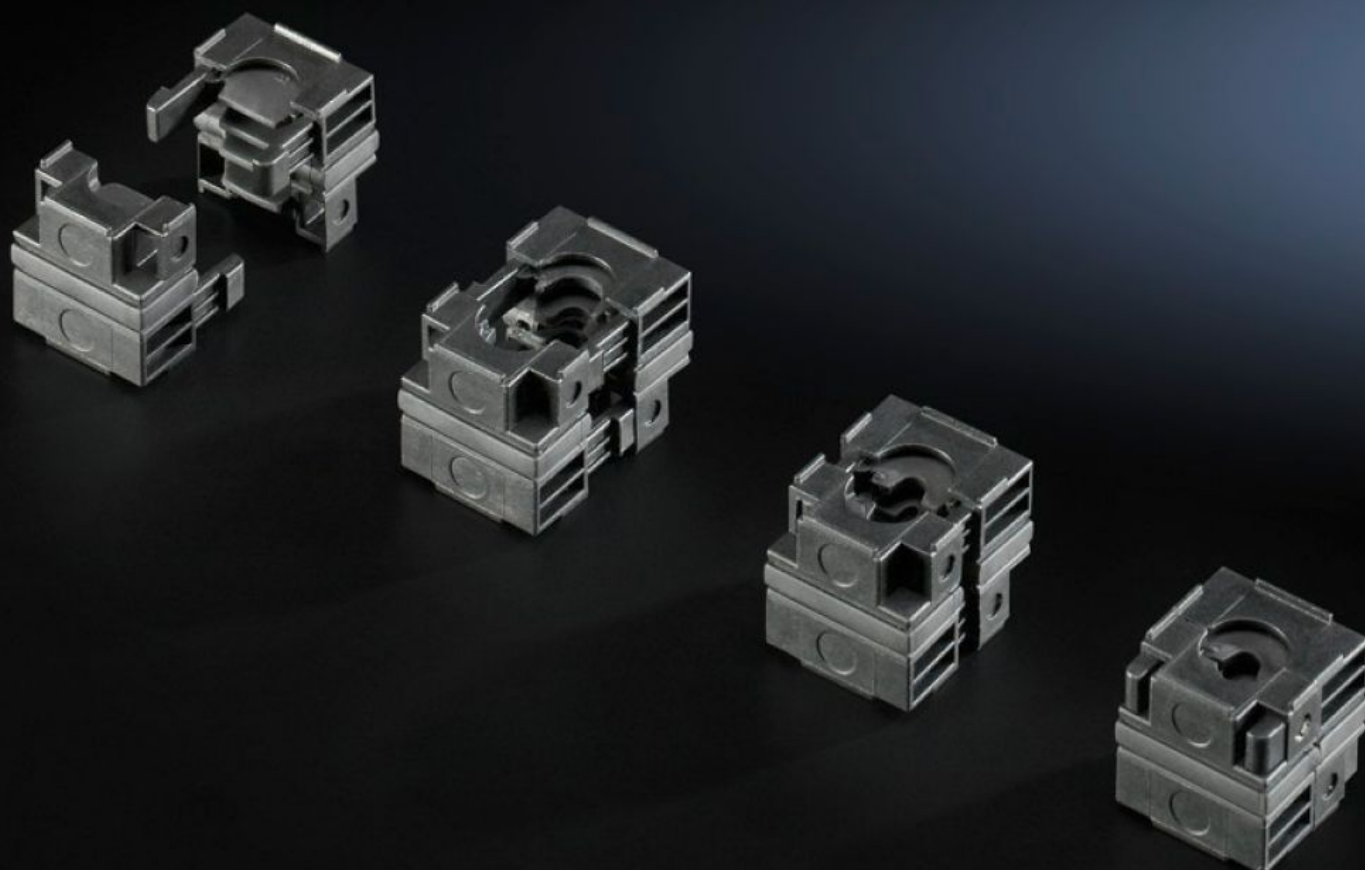

Rittal – The System.

Faster – better – everywhere.

SZ 2400.920

Módulos de vedação

Estado: 21-05-2026 (Fonte: rittal.com/pt-pt)

ENCLOSURES

POWER DISTRIBUTION

CLIMATE CONTROL

IT INFRASTRUCTURE

SOFTWARE & SERVICES

FRIEDHELM LOH GROUP