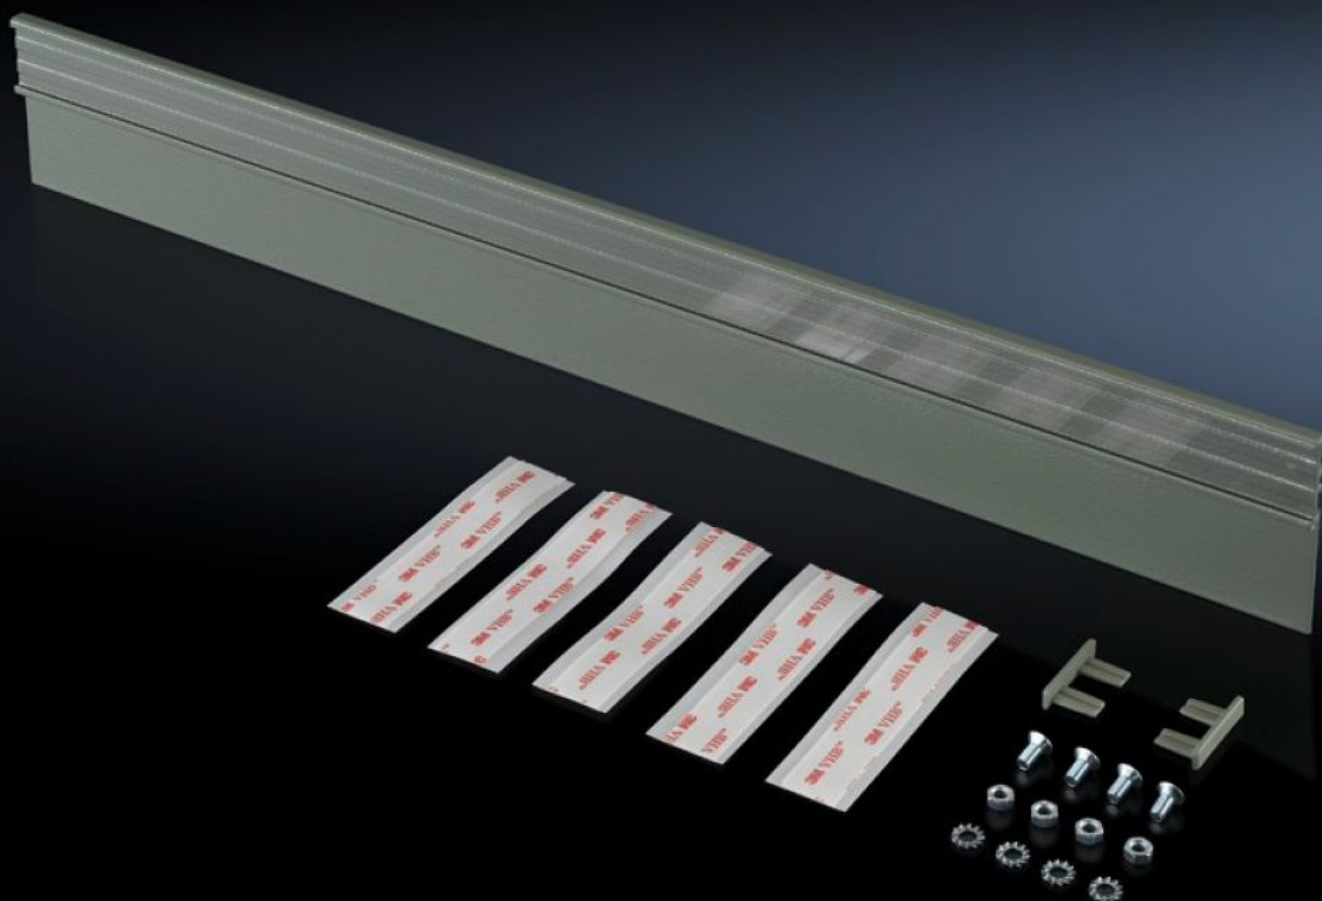

Rittal – The System.

Faster – better – everywhere.

SZ 2404.000 Régua de legenda

Estado: 13-05-2026 (Fonte: rittal.com/pt-pt)

ENCLOSURES

POWER DISTRIBUTION

CLIMATE CONTROL

IT INFRASTRUCTURE

SOFTWARE & SERVICES

FRIEDHELM LOH GROUP

SZ 2404.000 - Régua de legenda

Para a configuração personalizada das descrições dos campos na porta.

Recursos

Cód. Ref.	SZ 2404.000
Descrição do produto	Para a configuração personalizada das descrições dos campos na porta.
Cor	RAL 7033
Escopo de fornecimento	Plaquetas de legenda Plástico transparente para proteção Material de fixação
Espessura do material	0,75 mm
Dimensões	Largura: 650 mm Altura: 29 mm
Adequado para	Largura: = 800 mm
Emb.	1 unid.
Peso líquido	0,46 kg
Peso bruto	0,48 kg
Número da tarifa alfandegária	76169990
ECLASS 8.0	27149129
Descrição do produto	REGUA IDENTIFICACAO 800