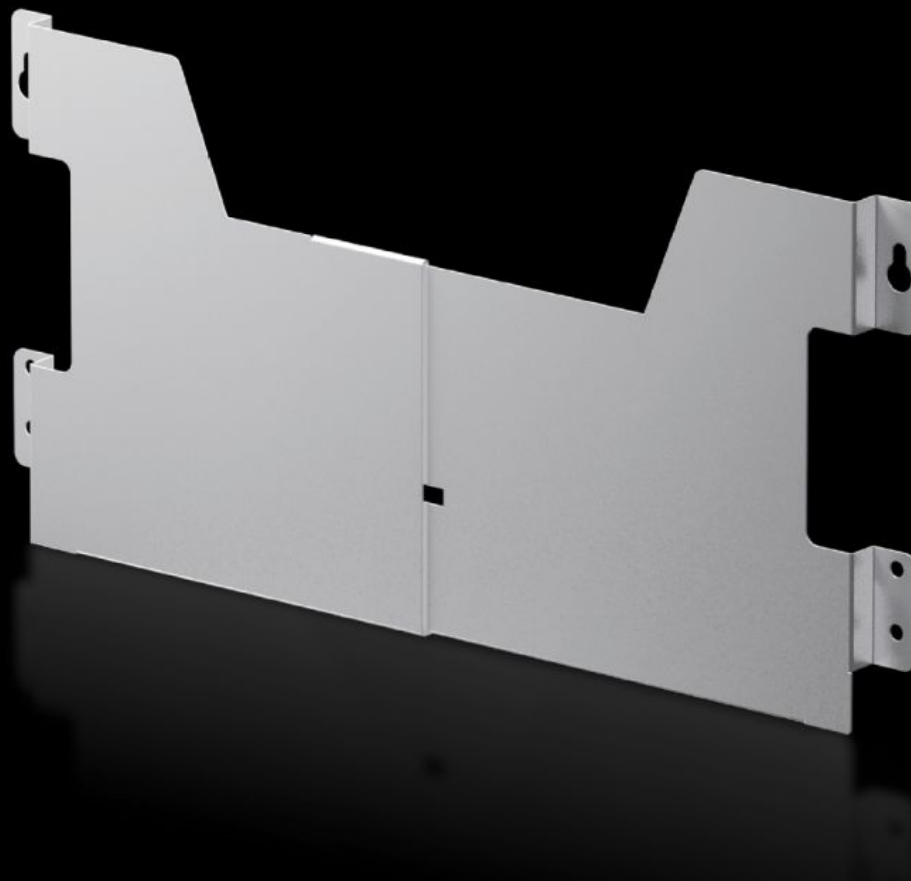

Rittal – The System.

Faster – better – everywhere.

AX 2515.300

Porta-documento em chapa de aço

Estado: 06-08-2025 (Fonte: rittal.com/pt-pt)

ENCLOSURES

POWER DISTRIBUTION

CLIMATE CONTROL

IT INFRASTRUCTURE

SOFTWARE & SERVICES

FRIEDHELM LOH GROUP

AX 2515.300 - Porta-documento em chapa de aço largura variável

Para fixação na régua perfurada da porta, em qualquer altura. Com largura variável e ajuste facilitado.

Recursos

Cód. Ref.	AX 2515.300
Descrição do produto	Para fixação na régua perfurada da porta, em qualquer altura. Com largura variável e ajuste facilitado.
Material	Chapa de aço
Cor	RAL 7035
Escopo de fornecimento	Inclui parafusos de fixação
Altura interna	210 mm
Clear width, range	475 - 575
Adequado para portas com largura	600 mm
Adequado para	Tipo de caixa: Console vertical CX Base do console CX
Dimensões	Profundidade: 35 mm
Emb.	1 unid.
Peso líquido	0.72
Peso bruto	0.92
Número da tarifa alfandegária	73269098
EAN	4028177938311