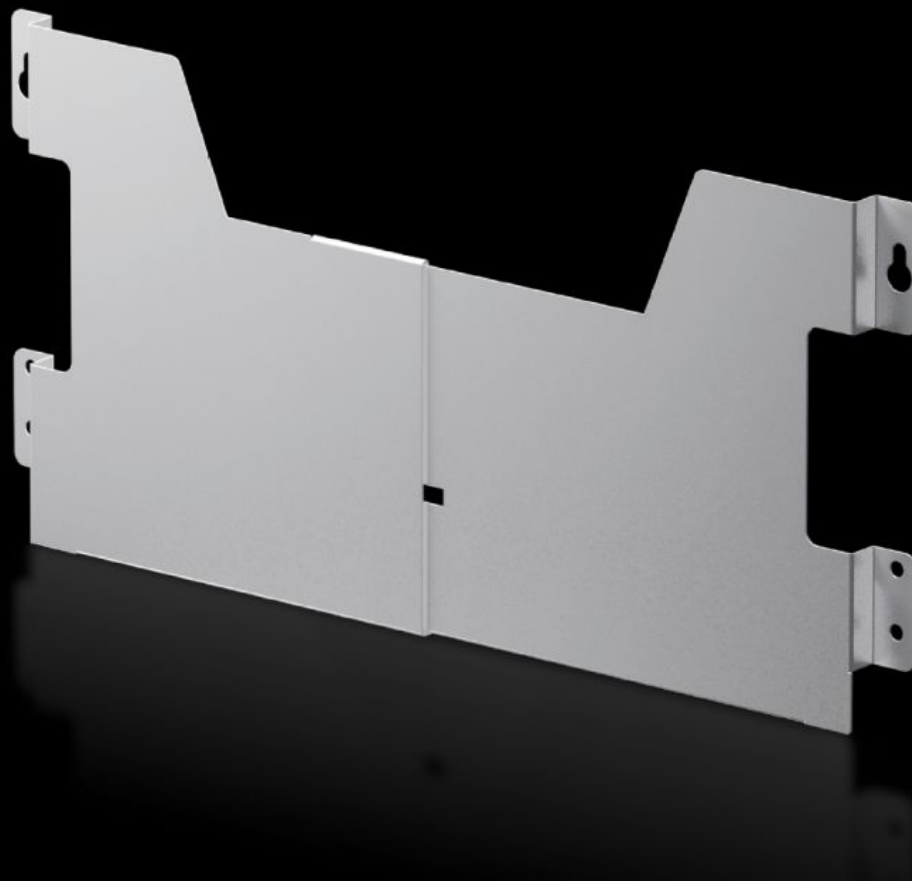

Rittal – The System.

Faster – better – everywhere.

AX 2515.300

Porta-documento em chapa de aço

Estado: 28-06-2026 (Fonte: rittal.com/pt-pt)

ENCLOSURES

POWER DISTRIBUTION

CLIMATE CONTROL

IT INFRASTRUCTURE

SOFTWARE & SERVICES

FRIEDHELM LOH GROUP

AX 2515.300 - Porta-documento em chapa de aço largura variável

Para fixação na régua perfurada da porta, em qualquer altura. Com largura variável e ajuste facilitado.

Recursos

Cód. Ref.	AX 2515.300
Descrição do produto	Para fixação na régua perfurada da porta, em qualquer altura. Com largura variável e ajuste facilitado.
Material	Chapa de aço
Cor	RAL 7035
Escopo de fornecimento	Inclui parafusos de fixação
Altura interna	210 mm
Clear width, range	475 - 575
Adequado para portas com largura	600 mm
Adequado para	Tipo de caixa: AX AE em chapa de aço Console vertical CX Base do console CX
Dimensões	Profundidade: 35 mm
Emb.	1 unid.
Peso líquido	1 kg
Peso bruto	1,055 kg
Número da tarifa alfandegária	73269098