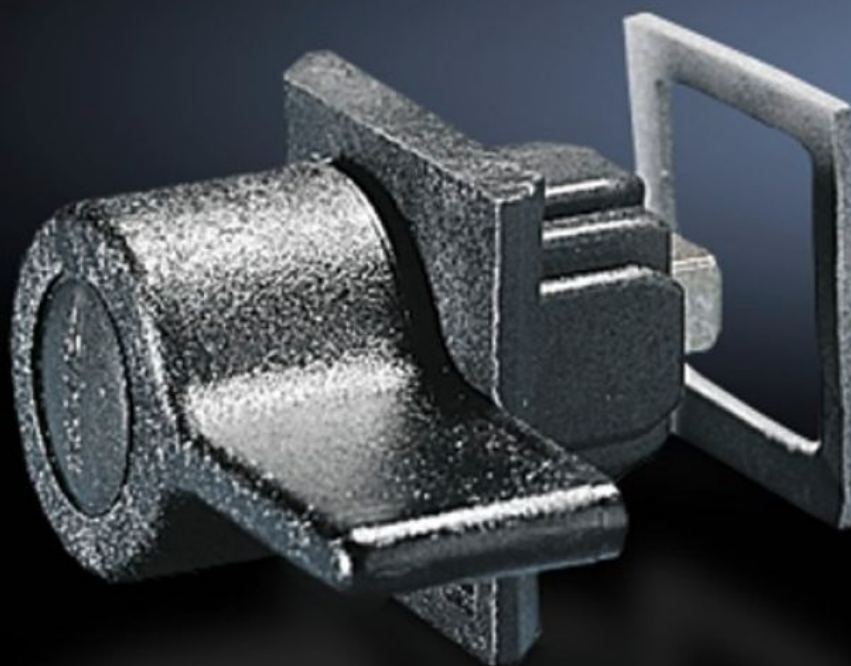

Rittal – The System.

Faster – better – everywhere.

SZ 2533.000

Puxadores em plástico

Estado: 01-02-2026 (Fonte: rittal.com/pt-pt)

ENCLOSURES

POWER DISTRIBUTION

CLIMATE CONTROL

IT INFRASTRUCTURE

SOFTWARE & SERVICES

FRIEDHELM LOH GROUP