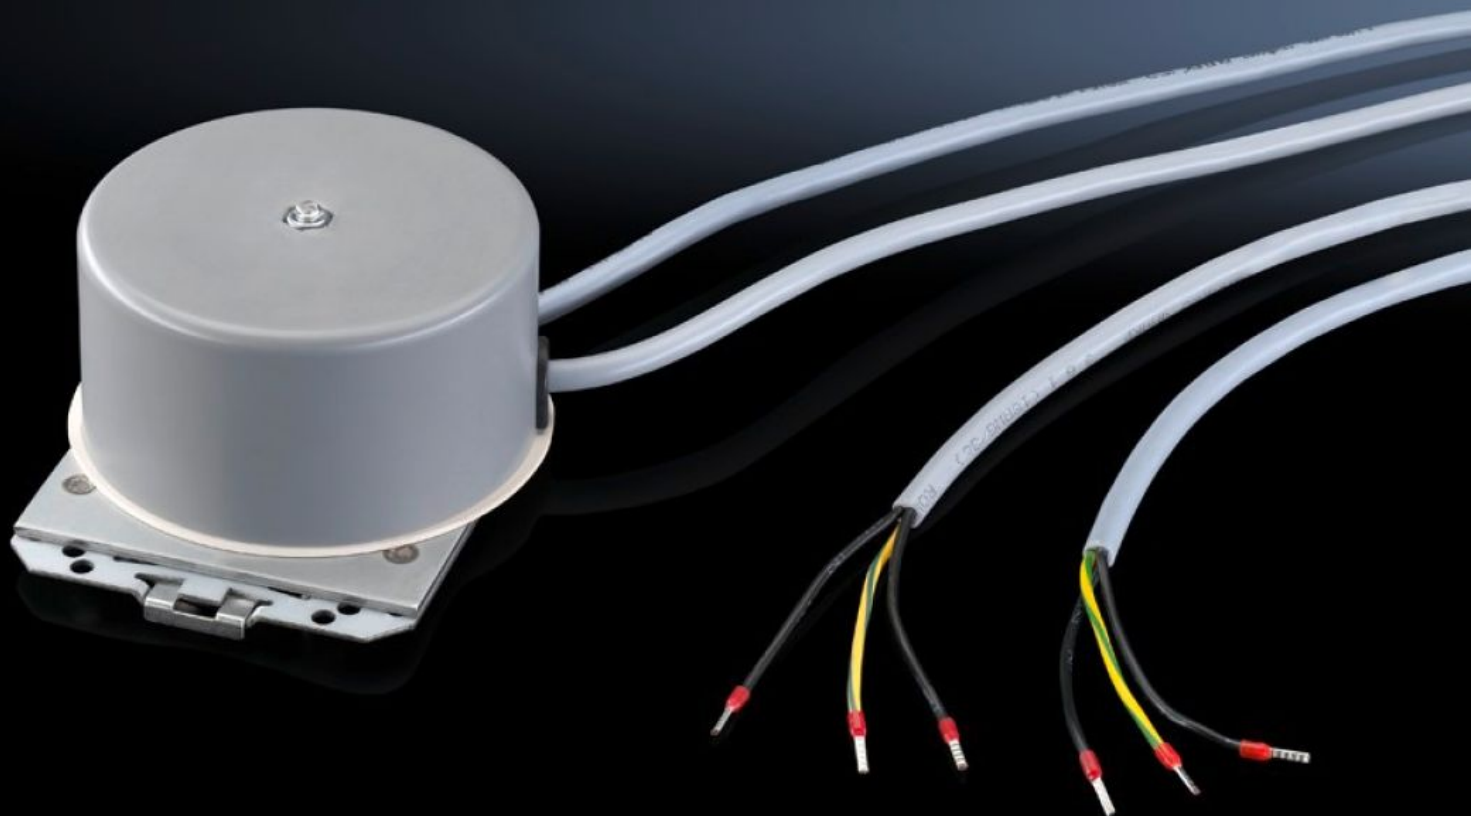

Rittal – The System.

Faster – better – everywhere.

SK 3397.556 Transformador

Estado: 11-05-2026 (Fonte: rittal.com/pt-pt)

ENCLOSURES

POWER DISTRIBUTION

CLIMATE CONTROL

IT INFRASTRUCTURE

SOFTWARE & SERVICES

FRIEDHELM LOH GROUP

SK 3397.556 - Transformador

Recursos

Cód. Ref.	SK 3397.556
Emb.	1 unid.
Peso líquido	6,4 kg
Peso bruto	6,5 kg
Número da tarifa alfandegária	85043121
ETIM 9	EC000855
ETIM 8	EC000855
ECLASS 8.0	27189269