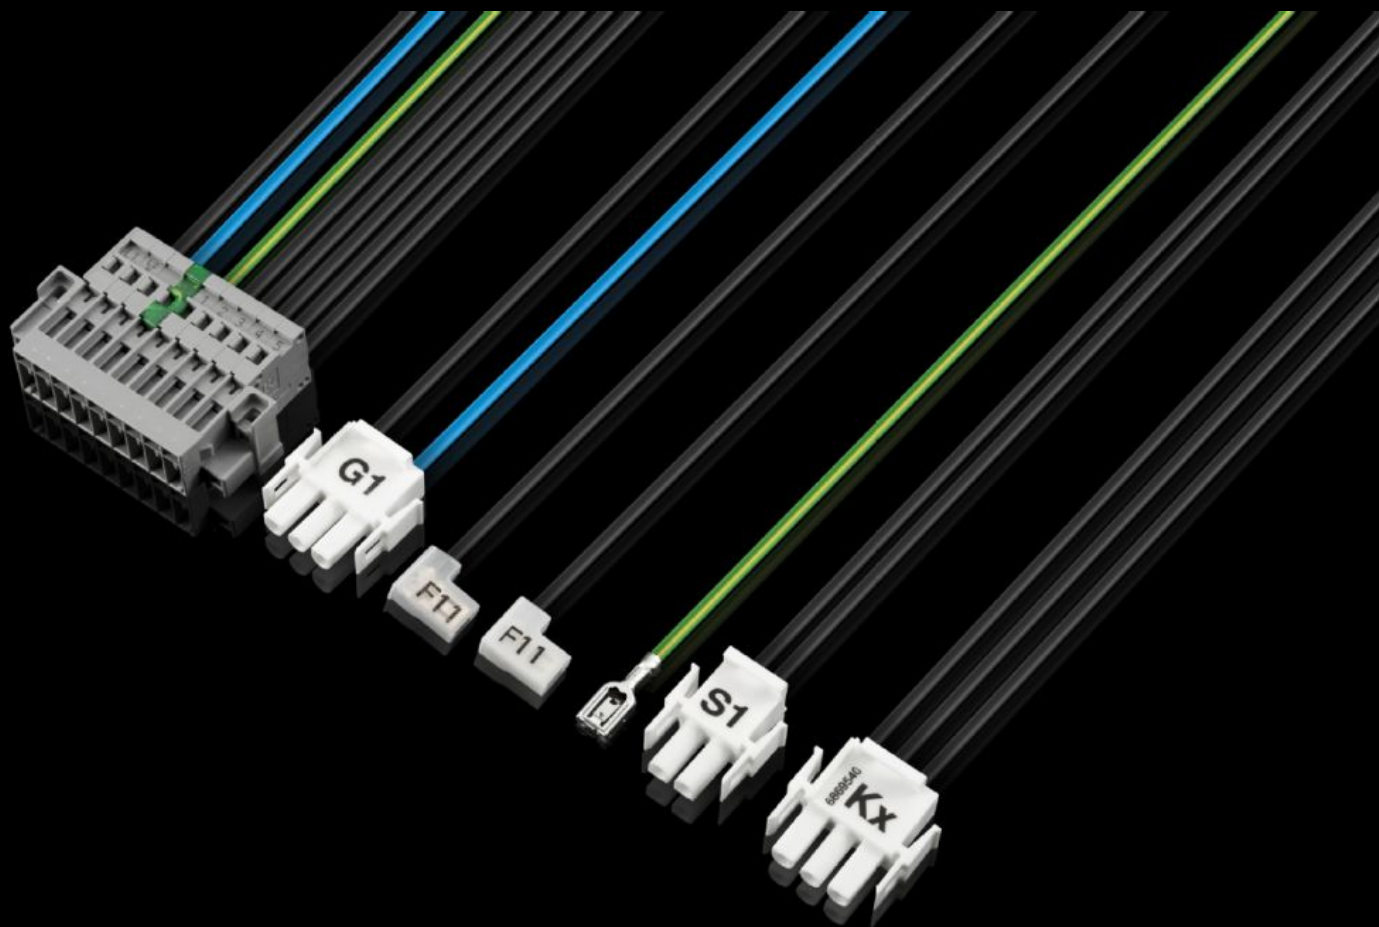

Rittal – The System.

Faster – better – everywhere.

SK 3398.464

Cabo para entrada de rede AC

Estado: 16-04-2026 (Fonte: rittal.com/pt-pt)

ENCLOSURES

POWER DISTRIBUTION

CLIMATE CONTROL

IT INFRASTRUCTURE

SOFTWARE & SERVICES

FRIEDHELM LOH GROUP

SK 3398.464 - Cabo para entrada de rede AC

Cabo de ligação interno do aparelho

Recursos

Cód. Ref.	SK 3398.464
Emb.	1 unid.
Peso líquido	0,09 kg
Peso bruto	0,24 kg
Número da tarifa alfandegária	85444290