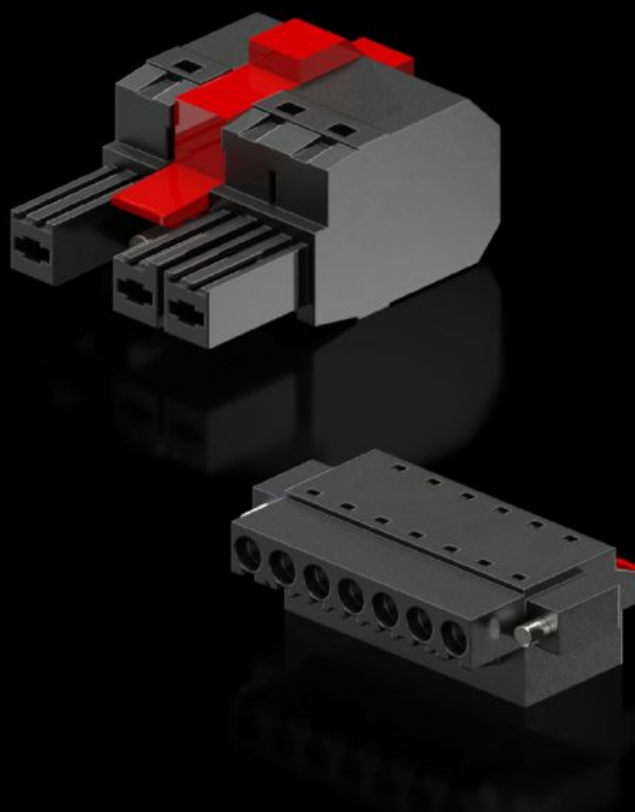

Rittal – The System.

Faster – better – everywhere.

SK 3398.658 Conector

Estado: 17-04-2026 (Fonte: rittal.com/pt-pt)

ENCLOSURES

POWER DISTRIBUTION

CLIMATE CONTROL

IT INFRASTRUCTURE

SOFTWARE & SERVICES

FRIEDHELM LOH GROUP

SK 3398.658 - Conector

Recursos

Cód. Ref.	SK 3398.658
Emb.	1 kit
Peso líquido	0,03 kg
Peso bruto	0,035 kg
Número da tarifa alfandegária	85369095
ECLASS 8.0	27180704
Descrição do produto	para condicionador de ar Blue e+ S para montagem lateral