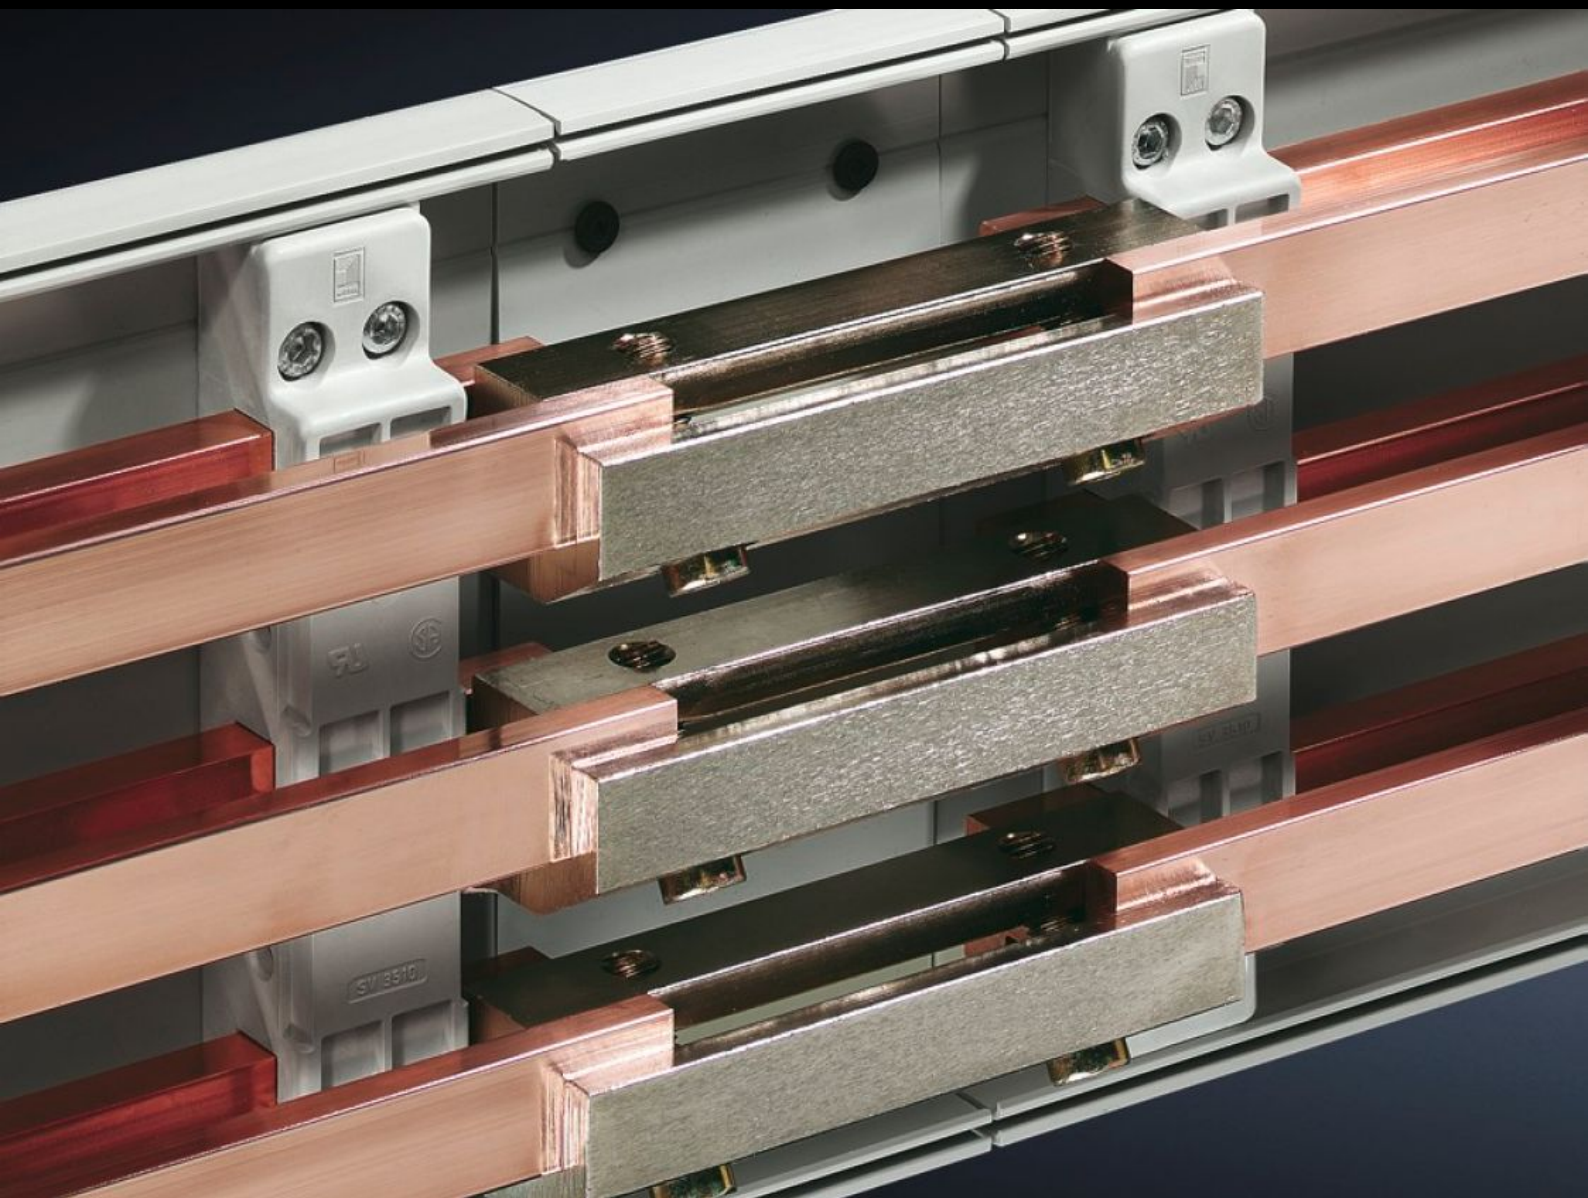

Rittal – The System.

Faster – better – everywhere.

SV 3514.000

Kit de conectores de barras PLS

Estado: 07-04-2026 (Fonte: rittal.com/pt-pt)

ENCLOSURES

POWER DISTRIBUTION

CLIMATE CONTROL

IT INFRASTRUCTURE

SOFTWARE & SERVICES

FRIEDHELM LOH GROUP

SV 3514.000 - Kit de conectores de barras PLS

Para unir as barras especiais PLS sem perfurar.

Recursos

Cód. Ref.	SV 3514.000
Descrição do produto	Para unir as barras especiais PLS sem necessitar fazer perfurações.
Material	E-Cu
Superfície	Niquelada
Corrente nominal (máx.)	1368 A
Adequado para barras	PLS 1600
Adequado para o item com o código de referência	9342.000 9342.004 9342.050
Tipo de conexão	Conexão simples
Dimensões	Comprimento: 50 mm
Emb.	3 unid.
Peso líquido	1,26 kg
Peso bruto	1,344 kg
Teor de cobre (kg / unidade)	0,42
Número da tarifa alfandegária	85369010
ETIM 9	EC000713

Recursos

ETIM 8	EC000713
ECLASS 8.0	27400606
Descrição do produto	PLS - JOGO CONEXAO BARRAS ATE 1600A

Aprovações

Aprovações	ABS DNV-GL Lloyds Register of Shipping UL + C-UL (listed)
Explicações	Declaration of conformity Declaración de conformidad UK
