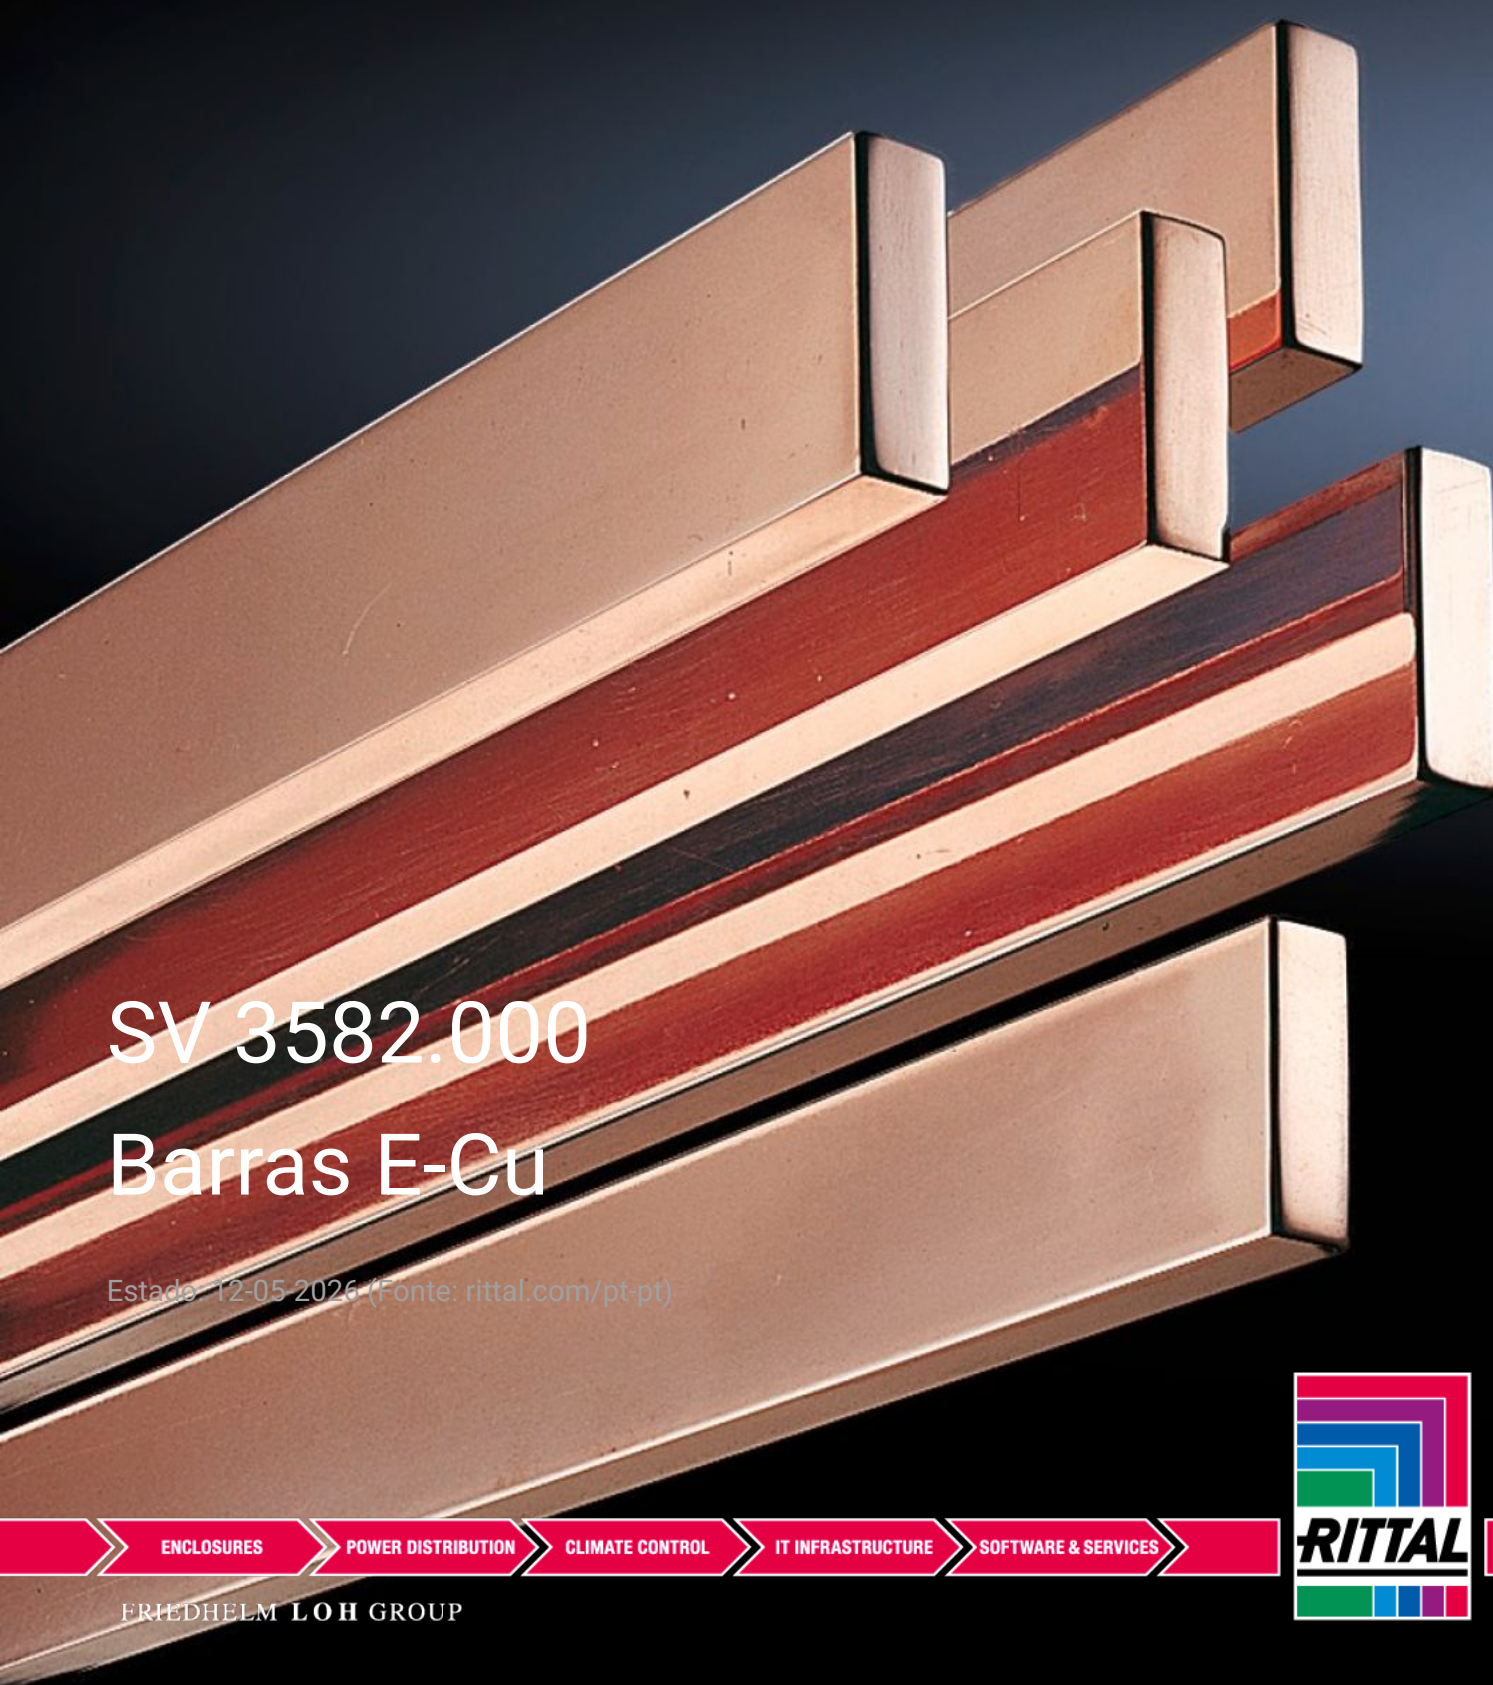

Rittal – The System.

Faster – better – everywhere.

SV 3582.000

Barras E-Cu

Estado: 12-05-2026 (Fonte: rittal.com/pt-pt)

ENCLOSURES

POWER DISTRIBUTION

CLIMATE CONTROL

IT INFRASTRUCTURE

SOFTWARE & SERVICES

FRIEDHELM LOH GROUP