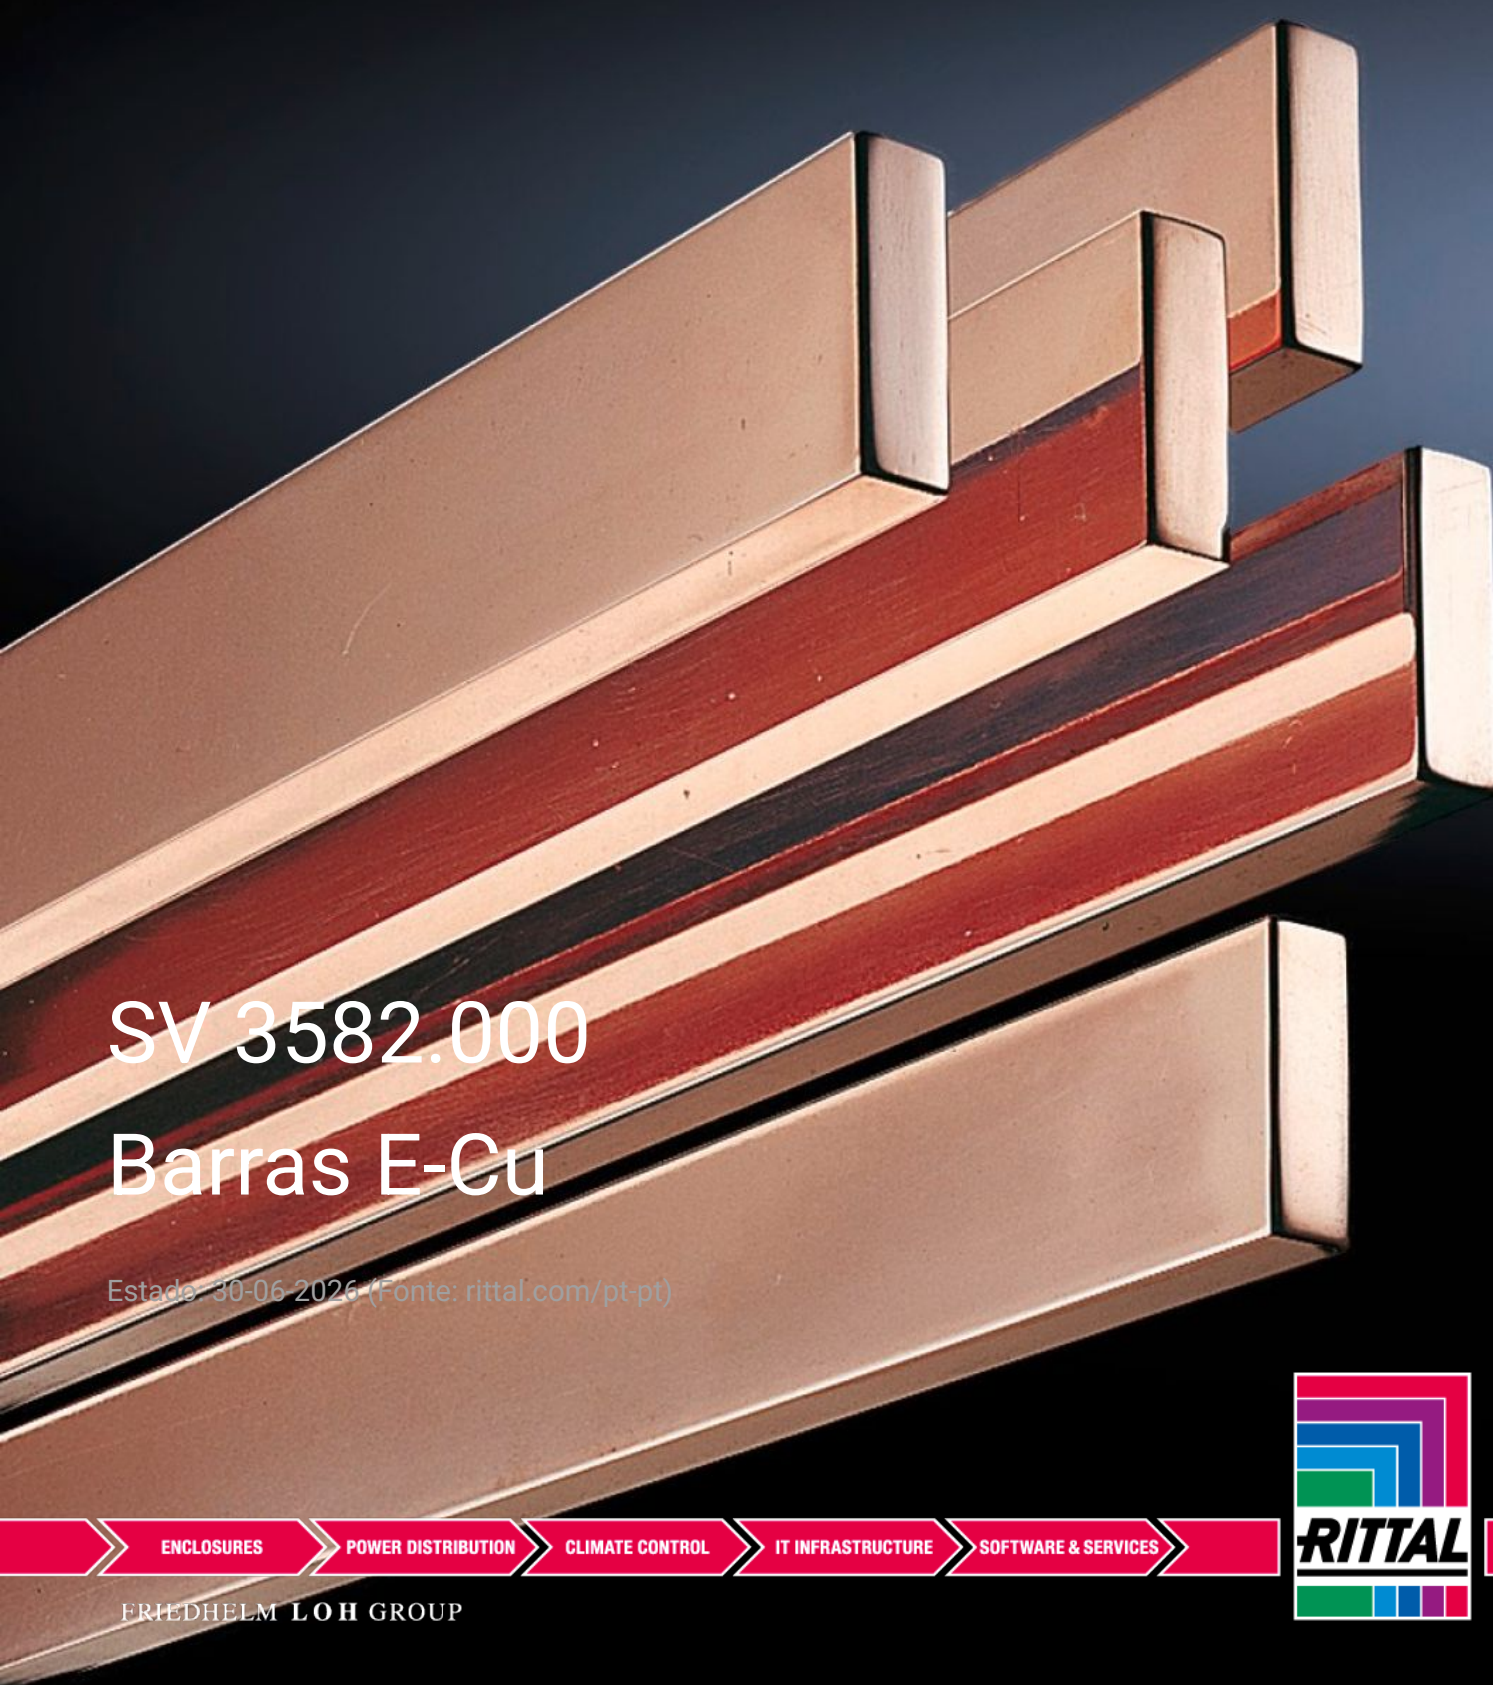

Rittal – The System.

Faster – better – everywhere.

SV 3582.000

Barras E-Cu

Estado: 30-06-2026 (Fonte: rittal.com/pt-pt)

ENCLOSURES

POWER DISTRIBUTION

CLIMATE CONTROL

IT INFRASTRUCTURE

SOFTWARE & SERVICES

FRIEDHELM LOH GROUP