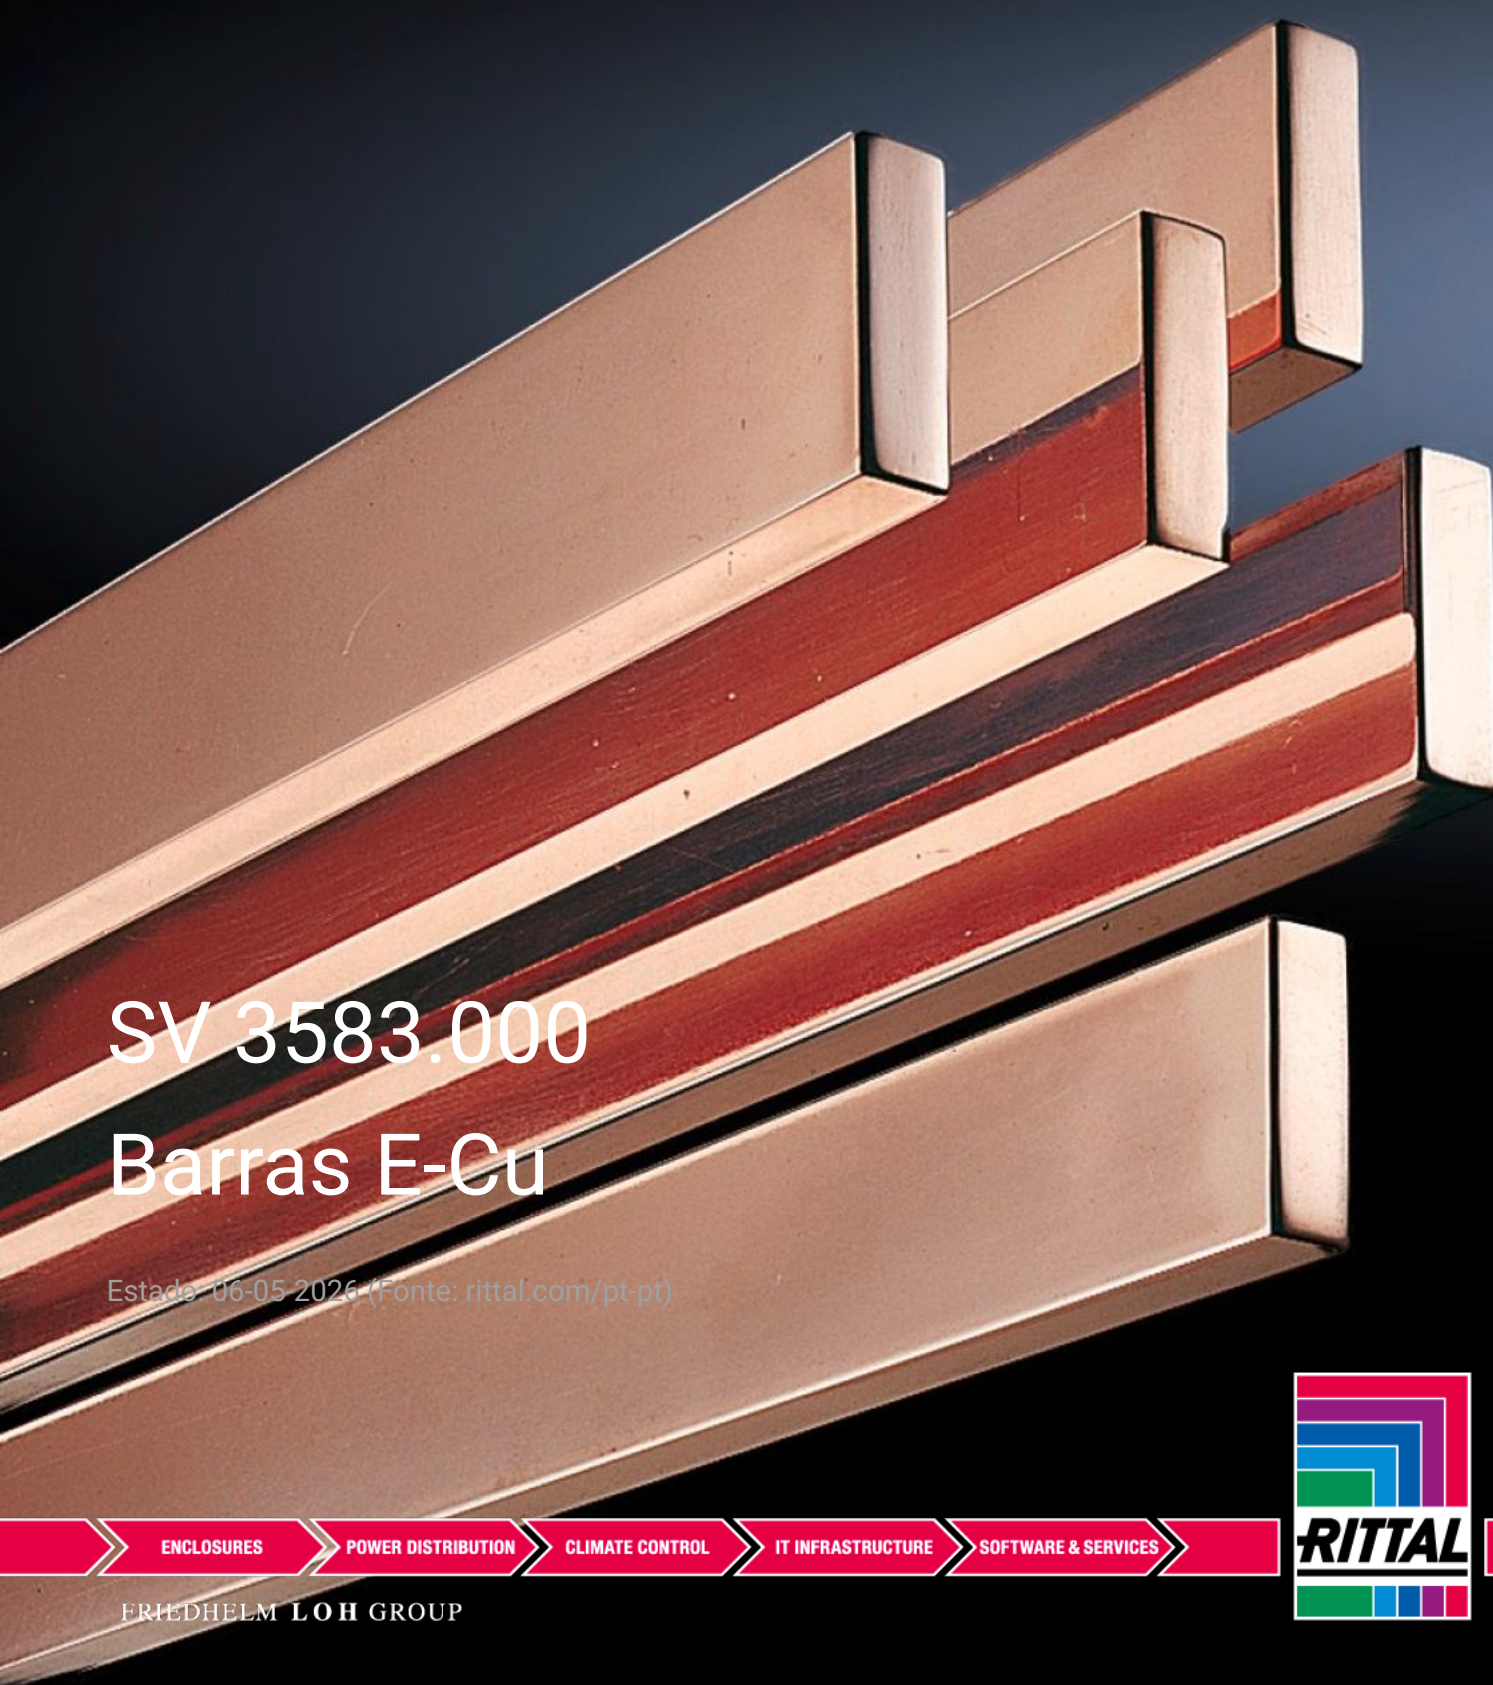

Rittal – The System.

Faster – better – everywhere.

SV 3583.000

Barras E-Cu

Estado: 06-05-2026 (Fonte: rittal.com/pt-pt)

ENCLOSURES

POWER DISTRIBUTION

CLIMATE CONTROL

IT INFRASTRUCTURE

SOFTWARE & SERVICES

FRIEDHELM LOH GROUP