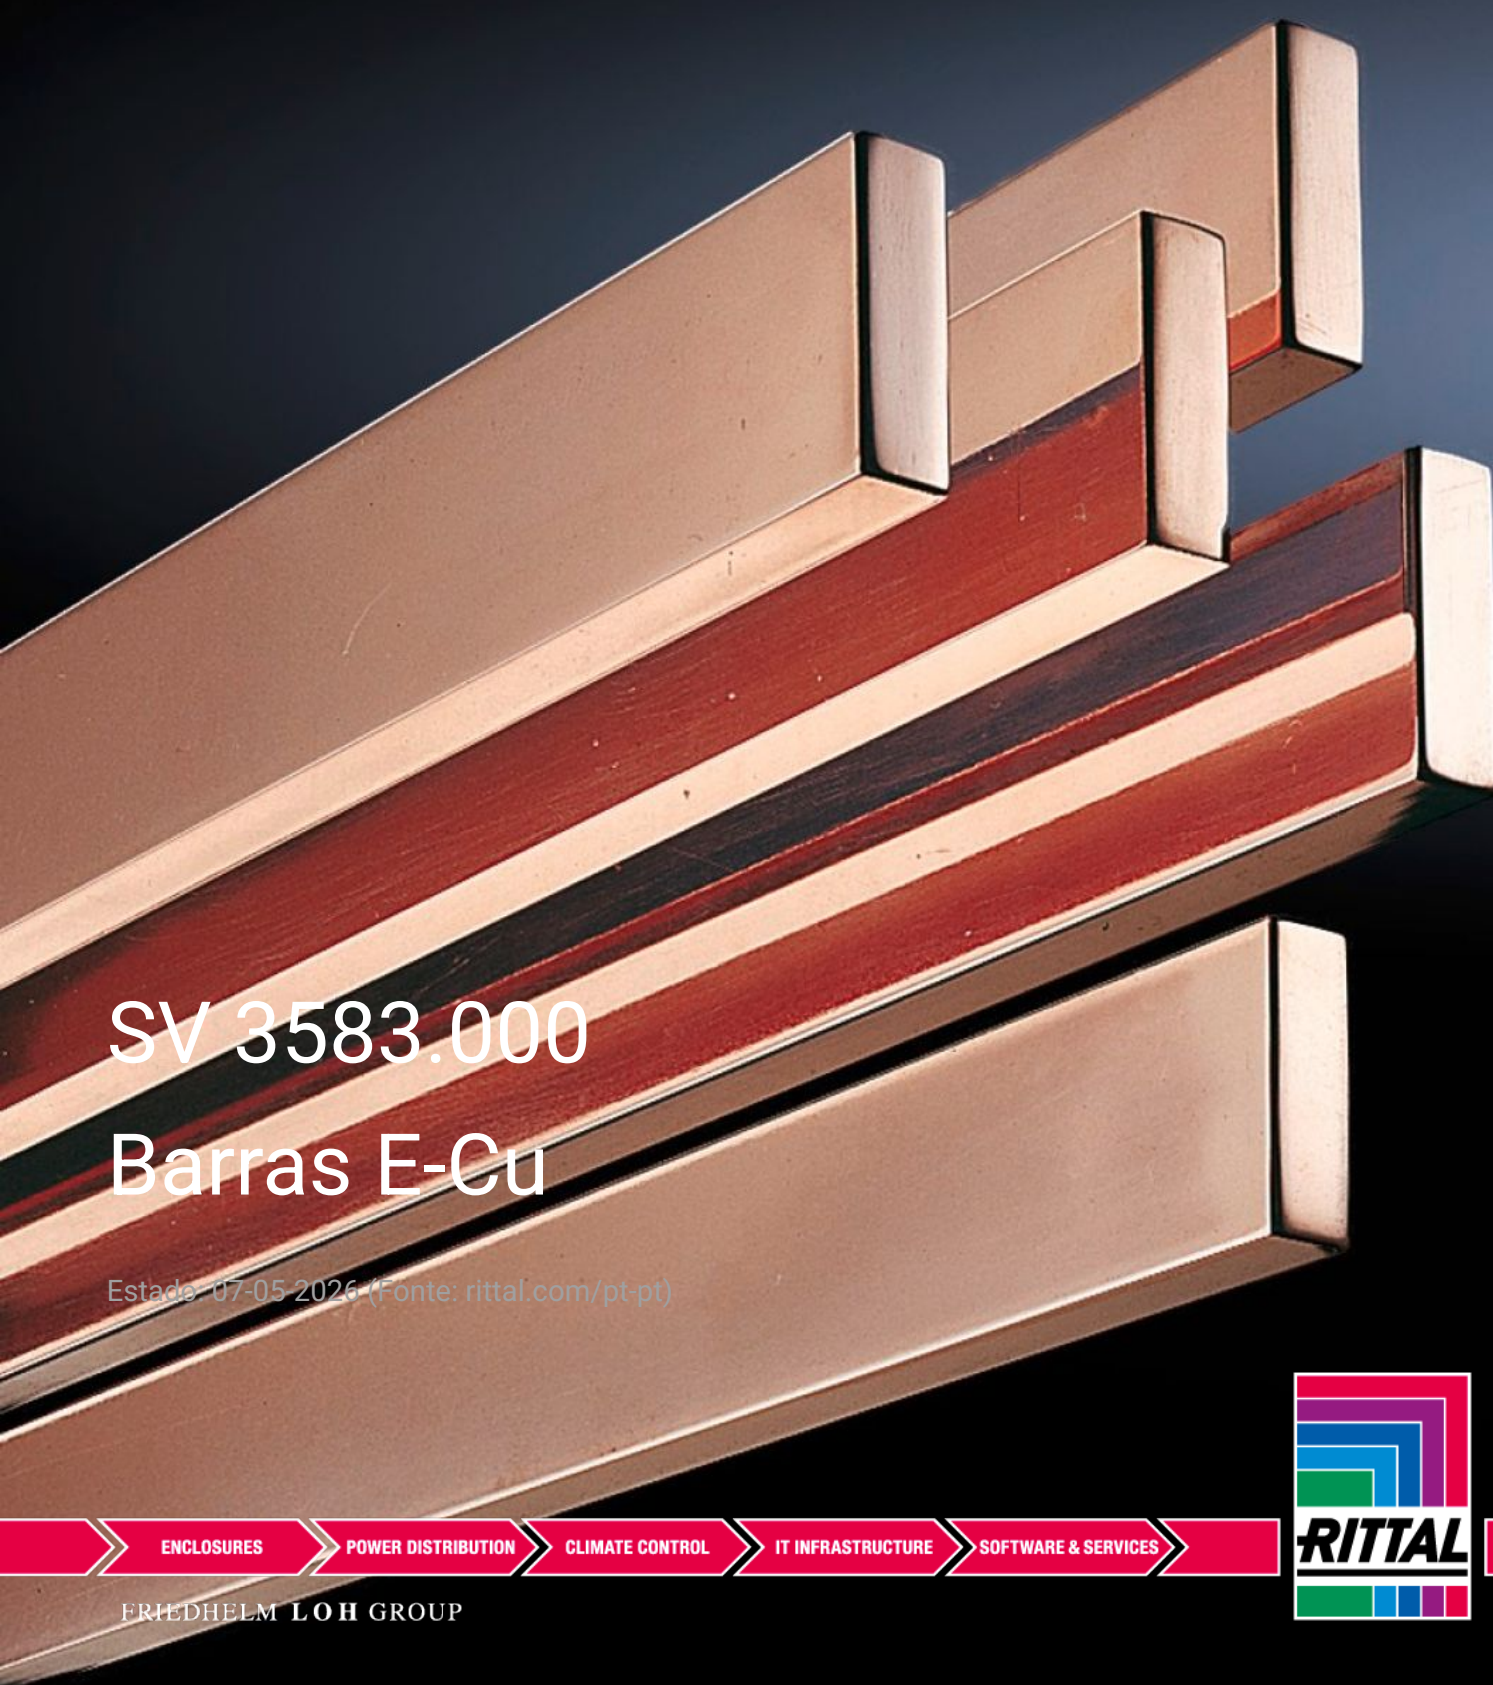

Rittal – The System.

Faster – better – everywhere.

SV 3583.000

Barras E-Cu

Estado: 07-05-2026 (Fonte: rittal.com/pt-pt)

ENCLOSURES

POWER DISTRIBUTION

CLIMATE CONTROL

IT INFRASTRUCTURE

SOFTWARE & SERVICES

FRIEDHELM LOH GROUP