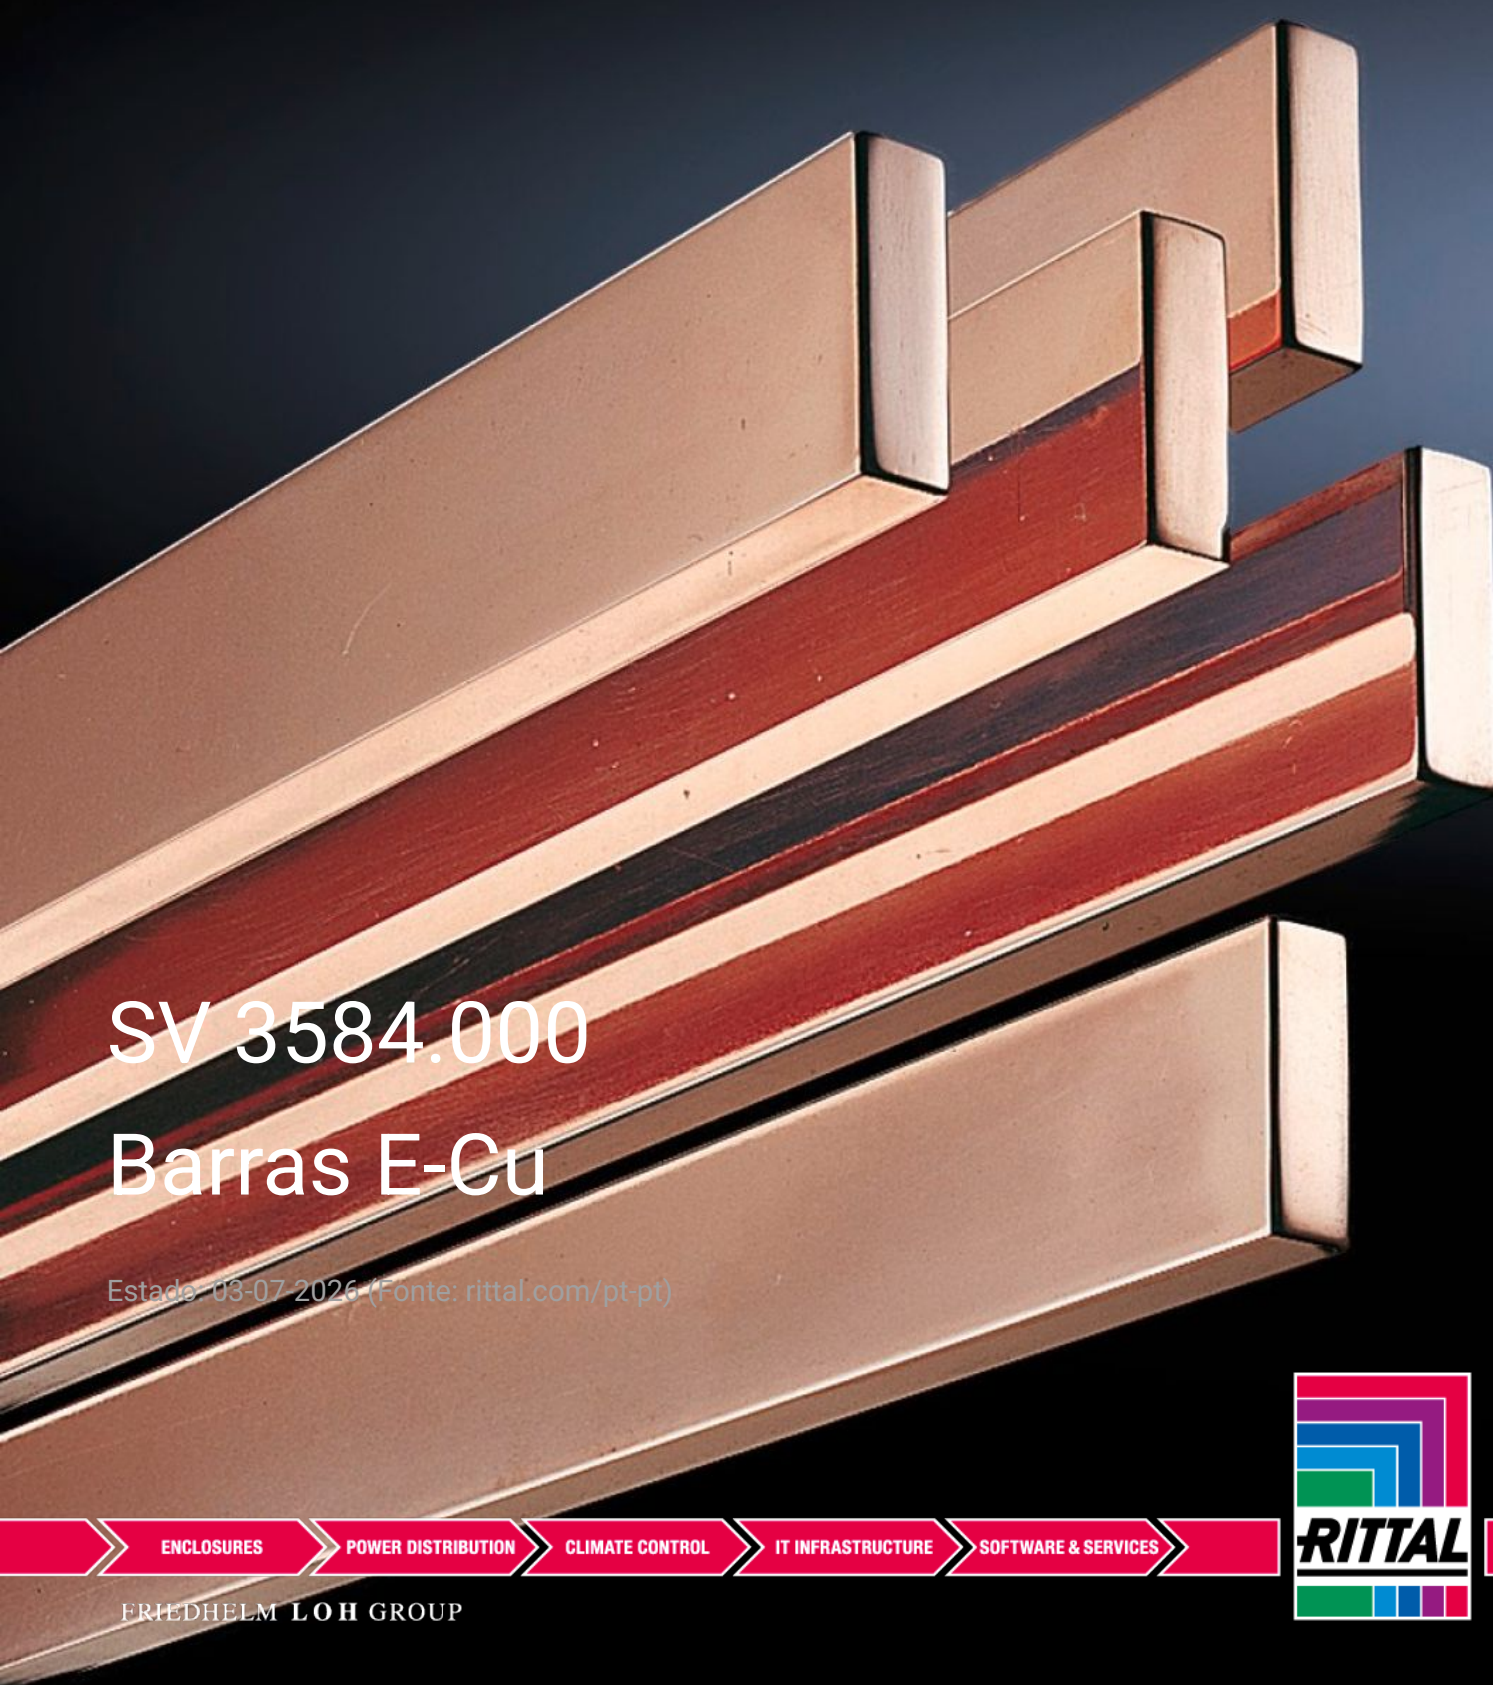

Rittal – The System.

Faster – better – everywhere.

SV 3584.000

Barras E-Cu

Estado: 03-07-2026 (Fonte: rittal.com/pt-pt)

ENCLOSURES

POWER DISTRIBUTION

CLIMATE CONTROL

IT INFRASTRUCTURE

SOFTWARE & SERVICES

FRIEDHELM LOH GROUP