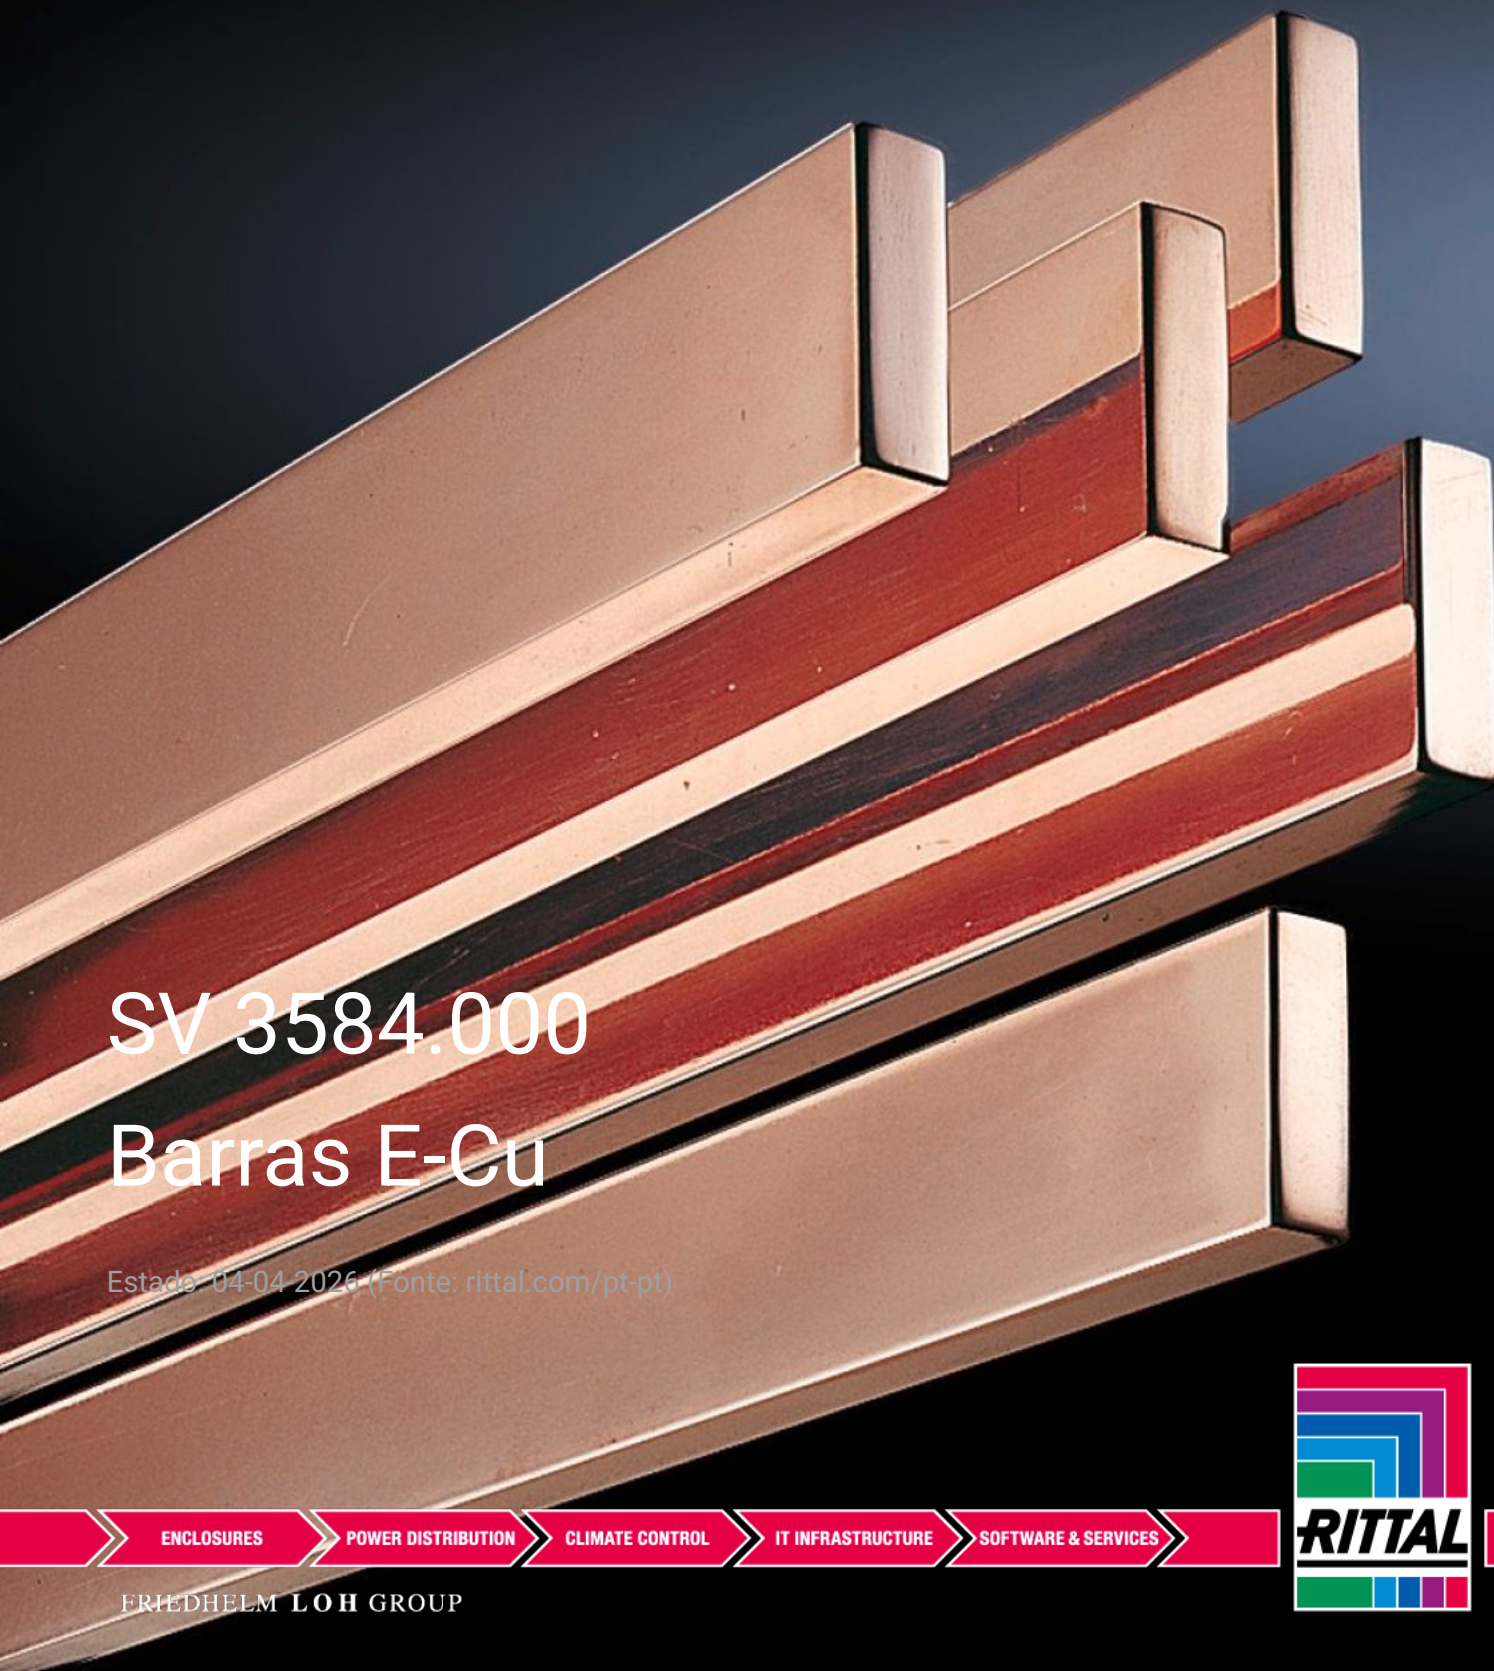

Rittal – The System.

Faster – better – everywhere.

SV 3584.000

Barras E-Cu

Estado: 04-04-2026 (Fonte: rittal.com/pt-pt)

ENCLOSURES

POWER DISTRIBUTION

CLIMATE CONTROL

IT INFRASTRUCTURE

SOFTWARE & SERVICES

FRIEDHELM LOH GROUP