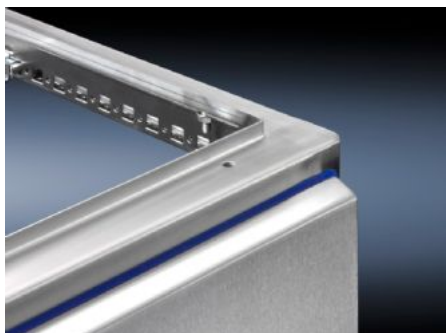

IT INFRASTRUCTURE

SOFTWARE & SERVICES

FRIEDHELM LOH GROUP

HD 4000.185 - Laterais HD para armário de grande porte

HD

Laterais com vedações azuis do lado de fora. Os pontos de fixação encontram-se dentro da área de vedação.

Recursos

Cód. Ref.	HD 4000.185
Material	Aço inoxidável 1.4301 (AISI 304) de 2,0 mm
Escopo de fornecimento	Inclui material de fixação para parafusar no interior
Nota	Com cada lateral instalada, a largura total do armário aumenta 25 mm
Adequado para	Altura: = 1.800 mm Profundidade: = 500 mm
Emb.	2 unid.
Peso líquido	32 kg
Número da tarifa alfandegária	94039910
ETIM 9	EC002524
ETIM 8	EC002524
ECLASS 8.0	27182101