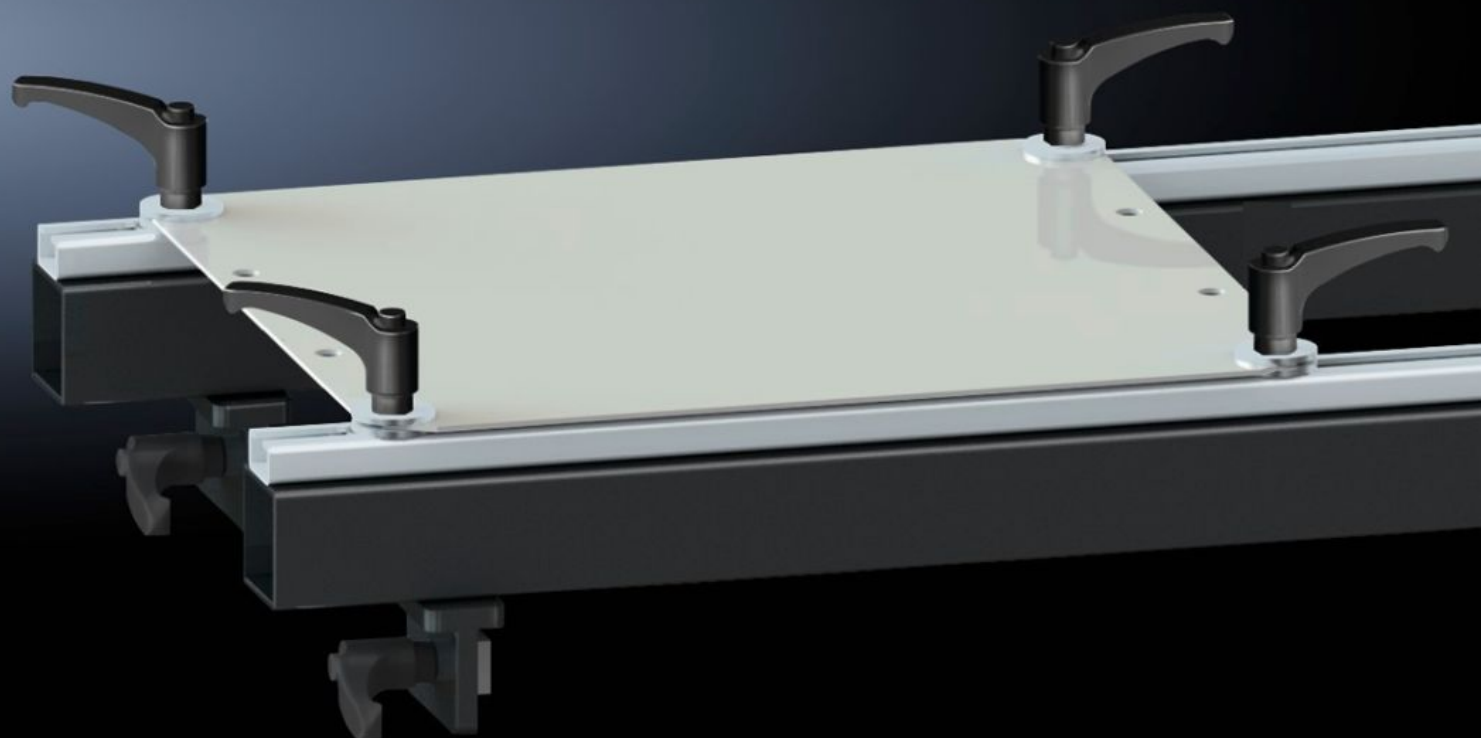

Rittal – The System.

Faster – better – everywhere.

AS 4050.221 Kit de suportes

Estado: 18-11-2025 (Fonte: rittal.com/pt-pt)

ENCLOSURES

POWER DISTRIBUTION

CLIMATE CONTROL

IT INFRASTRUCTURE

SOFTWARE & SERVICES

FRIEDHELM LOH GROUP