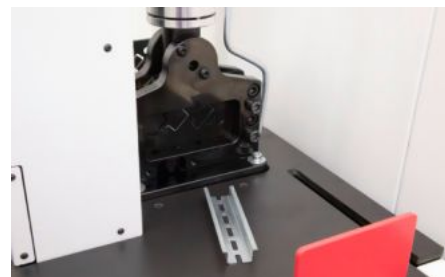

# undefined 4050.558 - Sistema de apoio para Cutting Terminal CT

Sistema integrado para mais comodidade ao armazenar canaletas de cabos e trilhos de cobertura no interior do compartimento direito do Cutting Terminal CT.