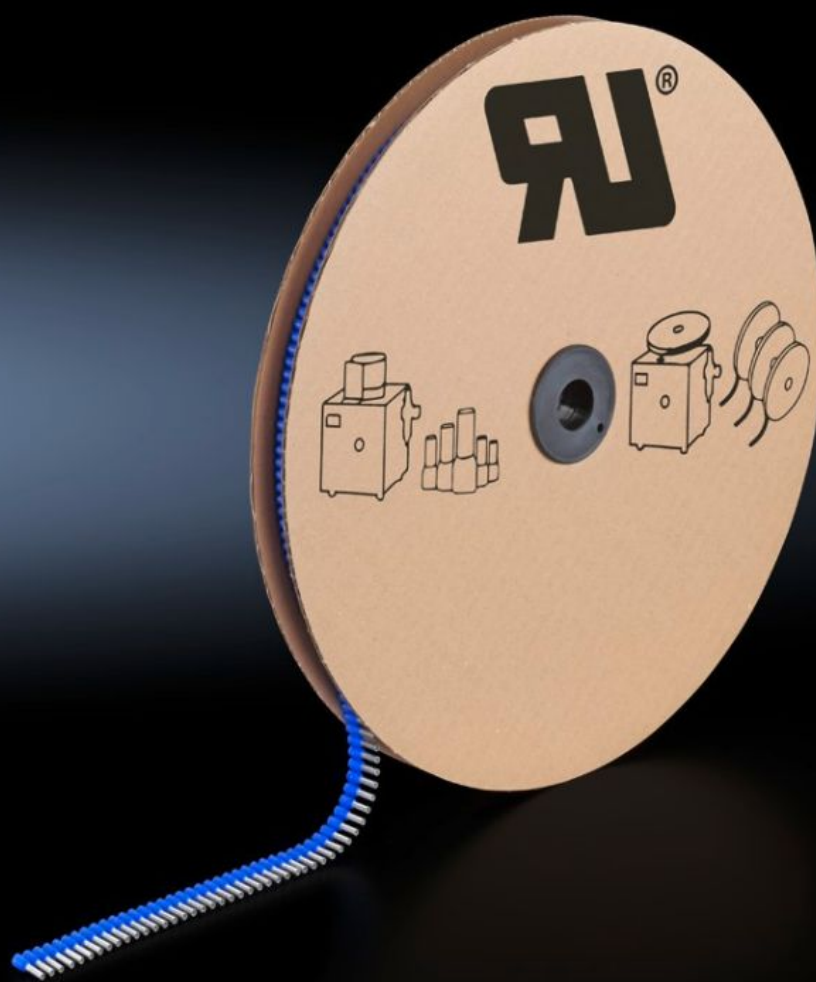

Rittal – The System.

Faster – better – everywhere.

AS 4050.750 Terminais

Estado: 11-05-2026 (Fonte: rittal.com/pt-pt)

ENCLOSURES

POWER DISTRIBUTION

CLIMATE CONTROL

IT INFRASTRUCTURE

SOFTWARE & SERVICES

FRIEDHELM LOH GROUP