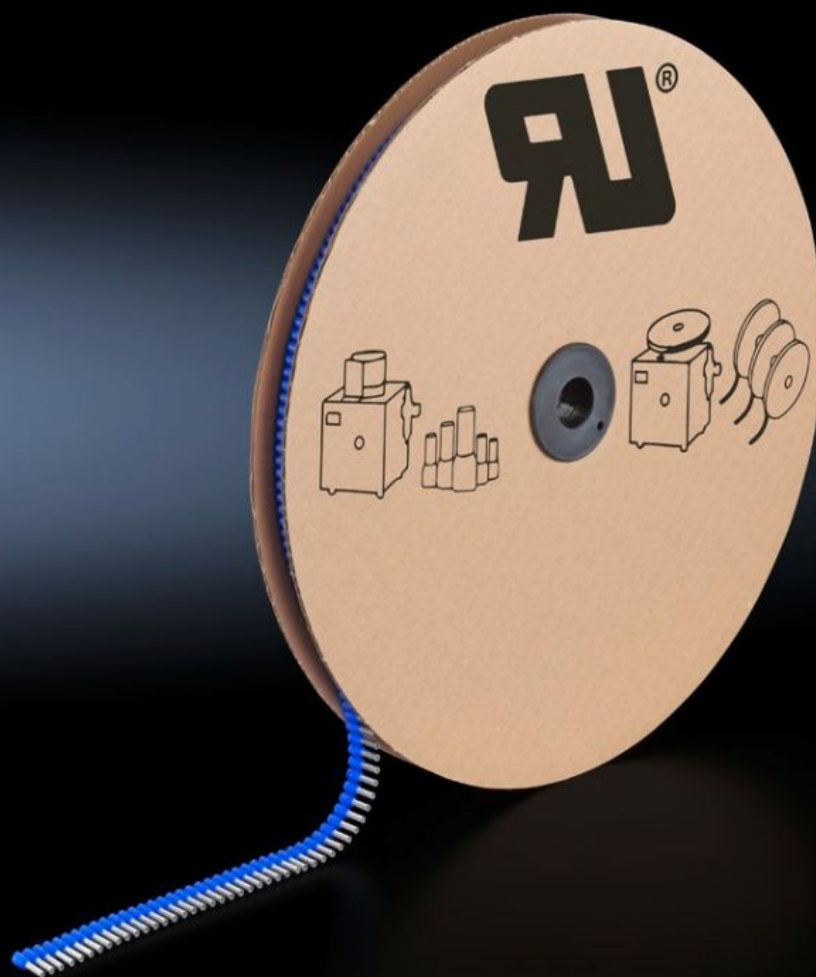

Rittal – The System.

Faster – better – everywhere.

AS 4050.750 Terminais

Estado: 10-07-2026 (Fonte: rittal.com/pt-pt)

ENCLOSURES

POWER DISTRIBUTION

CLIMATE CONTROL

IT INFRASTRUCTURE

SOFTWARE & SERVICES

FRIEDHELM LOH GROUP