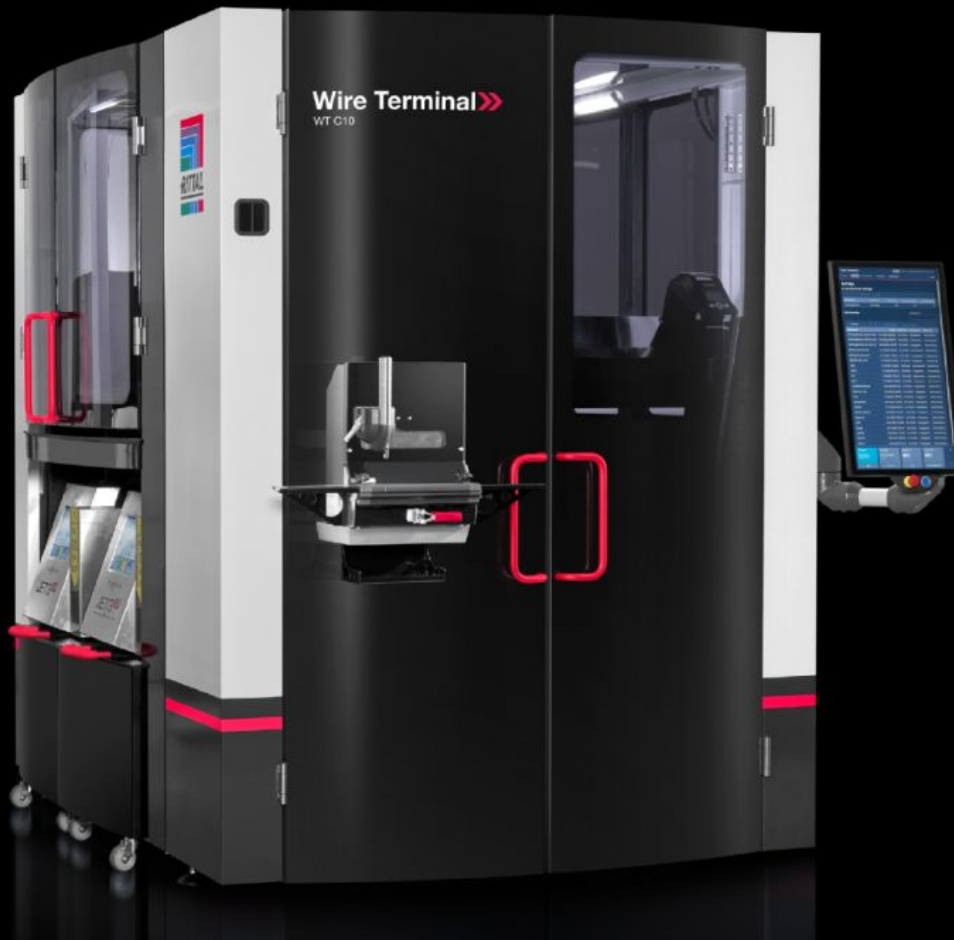

Rittal – The System.

Faster – better – everywhere.

AS 4051.012 Wire Printer Trolley

Estado: 05-07-2026 (Fonte: rittal.com/pt-pt)

ENCLOSURES

POWER DISTRIBUTION

CLIMATE CONTROL

IT INFRASTRUCTURE

SOFTWARE & SERVICES

FRIEDHELM LOH GROUP

AS 4051.012 - Wire Printer Trolley para Wire Terminal WT

O Wire Printer Trolley facilita o manuseio dos sistemas de impressão.

Recursos

| | |
|---|--|
| Cód. Ref. | AS 4051.012 |
| Descrição do produto | O Wire Printer Trolley facilita o manuseio dos sistemas de impressão, que podem ser retirados do Wire Terminal WT para inspeção, preenchimento e manutenção, sem precisar colocar as mãos na área de risco da máquina. |
| Vantagens | Mais ergonomia no local de trabalho do Wire Terminal WT Eficiência e facilidade no manuseio dos sistemas de impressão Manutenção agilizada e eficiente das impressoras |
| Escopo de fornecimento | Modelo de trolley para impressora Carcaça da máquina modificada |
| Adequado para o item com o código de referência | 4051.024 4051.036 |
| Emb. | 2 unid. |
| Número da tarifa alfandegária | 42021990 |