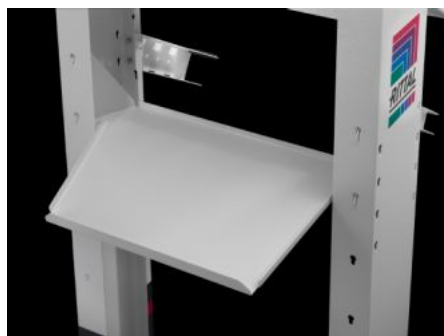

IT INFRASTRUCTURE

SOFTWARE & SERVICES

FRIEDHELM LOH GROUP

AS 4051.055 - Prateleira Carrinho de cabos

Prateleiras para colocar, por exemplo, caixas de armazenamento.

Recursos

Cód. Ref.	AS 4051.055
Descrição do produto	Prateleiras para colocar, por exemplo, caixas de armazenamento.
Vantagens	Armazenamento minucioso Manuseio simples e fácil
Dados técnicos	O carrinho de cabos pode ser ampliado com até três prateleiras Nas prateleiras podem ser colocadas caixas de armazenamento com tamanho máximo de L x A x P: 400 x 150 x 300 mm
Adequado para o item com o código de referência	4051.050
Emb.	1 unid.
Peso líquido	3 kg
Peso bruto	3,5 kg
Número da tarifa alfandegária	94032080