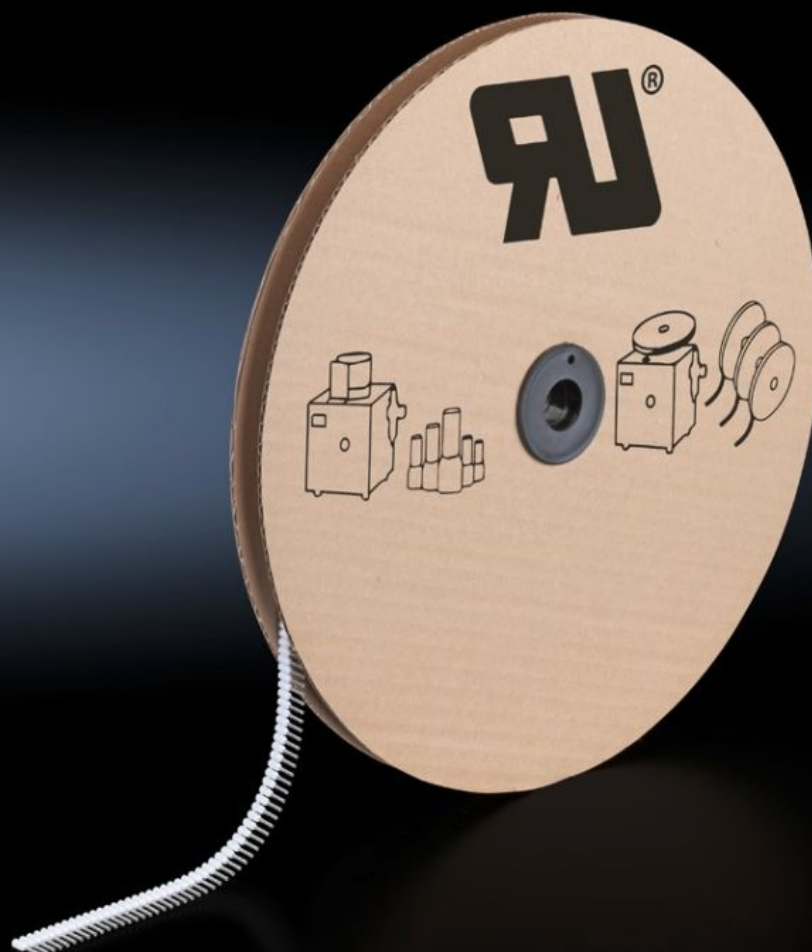

Rittal – The System.

Faster – better – everywhere.

AS 4051.541 Terminais

Estado: 21-07-2025 (Fonte: rittal.com/pt-pt)

ENCLOSURES

POWER DISTRIBUTION

CLIMATE CONTROL

IT INFRASTRUCTURE

SOFTWARE & SERVICES

FRIEDHELM LOH GROUP