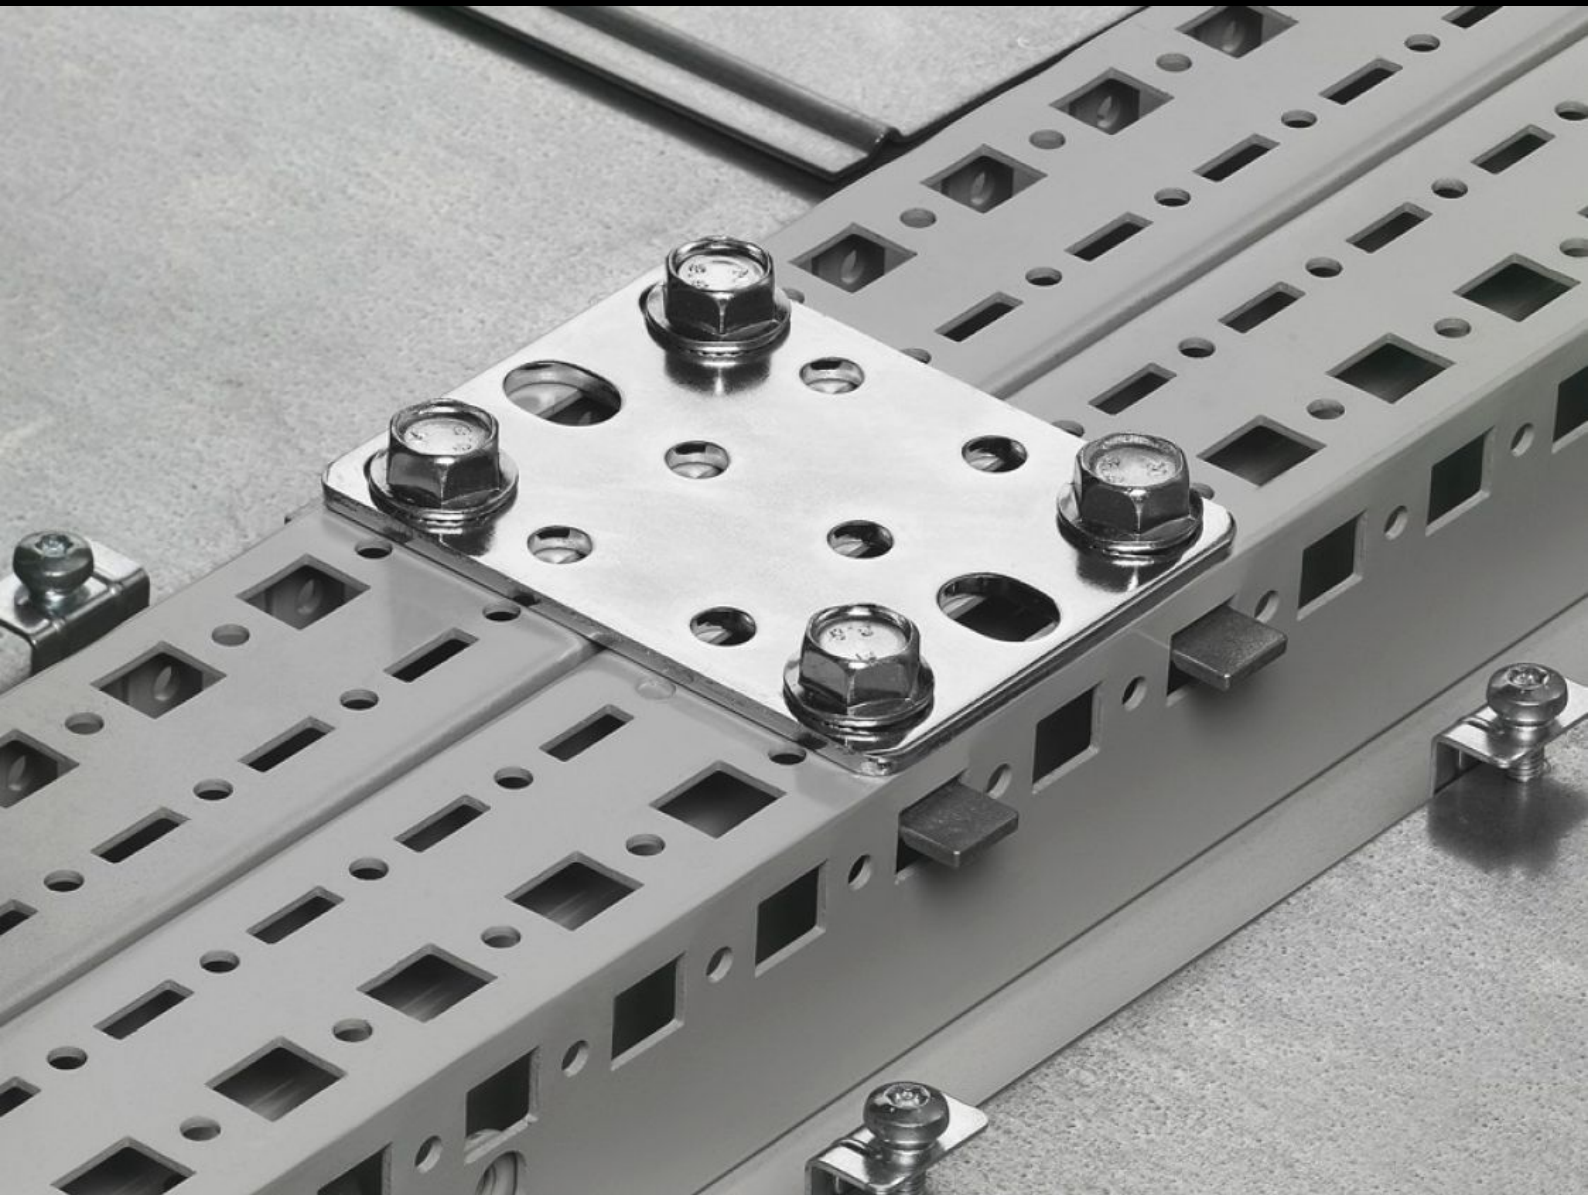

Rittal – The System.

Faster – better – everywhere.

TS 4582.500

Peças para montagem modular

Estado: 26-06-2026 (Fonte: rittal.com/pt-pt)

ENCLOSURES

POWER DISTRIBUTION

CLIMATE CONTROL

IT INFRASTRUCTURE

SOFTWARE & SERVICES

FRIEDHELM LOH GROUP

TS 4582.500 - Peças para montagem modular Para TS/TS e TS/PS

Para a estabilização adicional ou quando os suportes da placa de montagem, quadros com dobradiça ou suportes de barramento impedem a instalação de uma cantoneira.

Recursos

Cód. Ref.	TS 4582.500
Descrição do produto	Para a estabilização adicional ou quando, por exemplo, os suportes da placa de montagem, quadros com dobradiça ou suportes de barramento impedem a instalação de uma cantoneira.
Material	Chapa de aço
Superfície	Galvanizado
Escopo de fornecimento	Inclui material de fixação
Indicação de montagem	Para a montagem no perfil vertical do armário são necessárias porcas de encaixe
Adequado para	Tipo de caixa: TS 8 PS
Emb.	4 unid.
Peso líquido	0,672 kg
Peso bruto	0,76 kg
Número da tarifa alfandegária	83024900
ETIM 9	EC002622
ETIM 8	EC002622
ECLASS 8.0	27189263
Descrição do produto	CANTONEIRA EM CHAPA DE ACO P/ MONTAGEM MODULAR