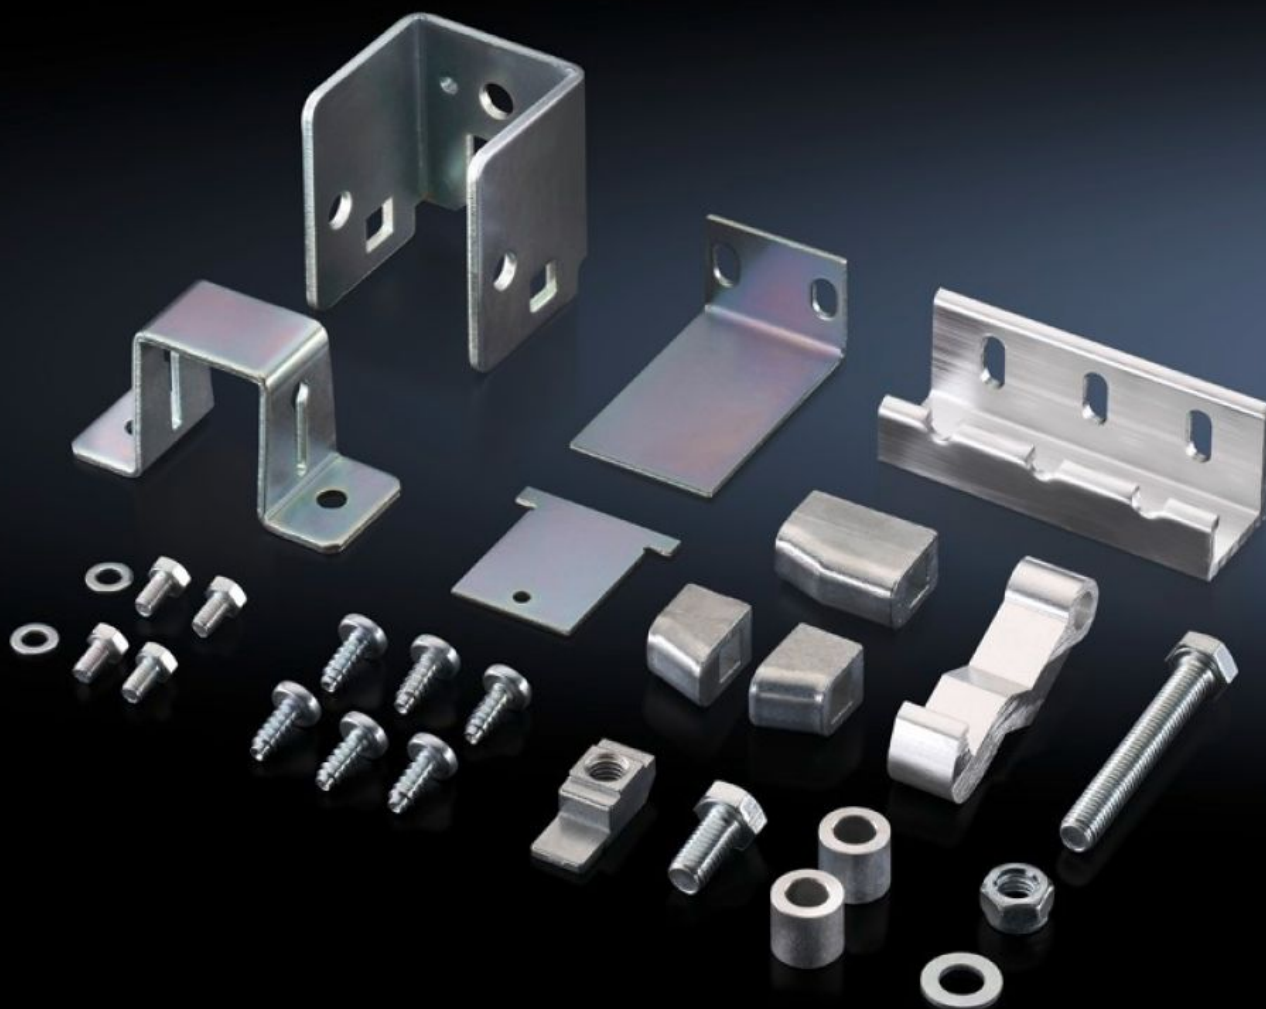

Rittal – The System.

Faster – better – everywhere.

TS 4911.000

Travamento de porta secundária

Estado: 02-06-2025 (Fonte: rittal.com/pt-pt)

ENCLOSURES

POWER DISTRIBUTION

CLIMATE CONTROL

IT INFRASTRUCTURE

SOFTWARE & SERVICES

FRIEDHELM LOH GROUP