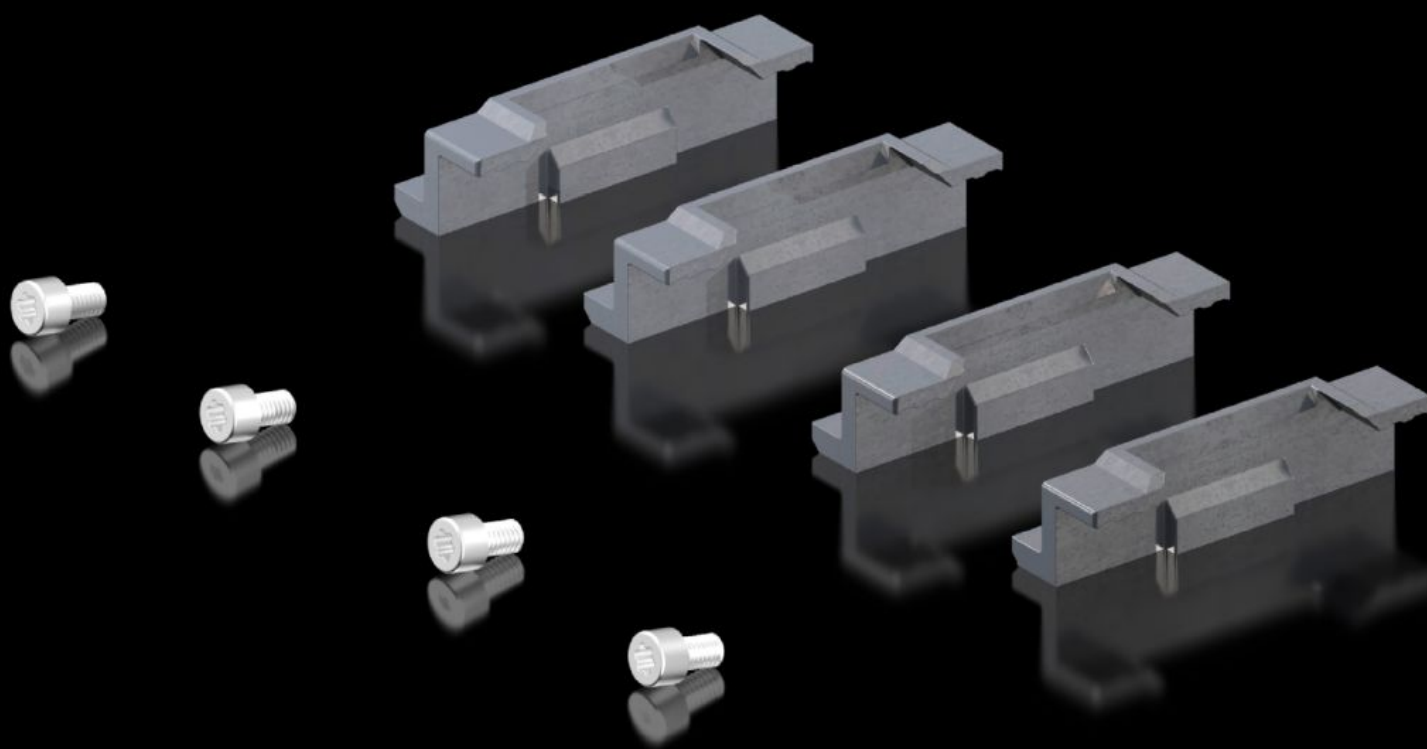

Rittal – The System.

Faster – better – everywhere.

TS 5050.412

Peças de fecho

Estado: 13-05-2026 (Fonte: rittal.com/pt-pt)

ENCLOSURES

POWER DISTRIBUTION

CLIMATE CONTROL

IT INFRASTRUCTURE

SOFTWARE & SERVICES

FRIEDHELM LOH GROUP

TS 5050.412 - Peças de fecho Para TS com porta dupla

Recursos

Cód. Ref.	TS 5050.412
Escopo de fornecimento	Peças de fecho Inclui material de fixação
Emb.	1 unid.
Peso líquido	0,26 kg
Peso bruto	0,262 kg
Número da tarifa alfandegária	83016000
ETIM 9	EC002626
ETIM 8	EC002626
ECLASS 8.0	27189266