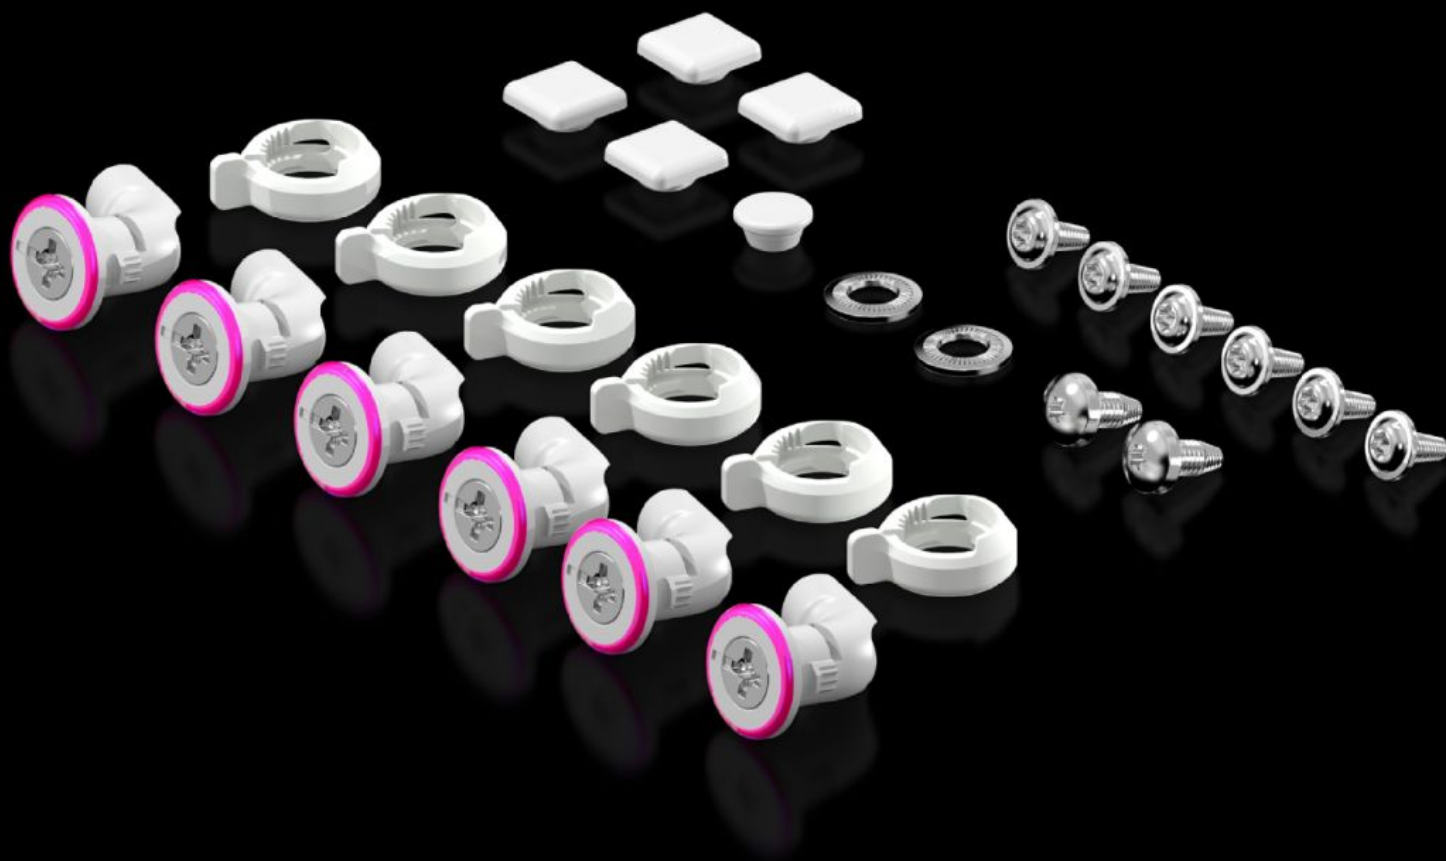

Rittal – The System.

Faster – better – everywhere.

KX 5051.310

Pacote de acessórios

Estado: 21-05-2026 (Fonte: rittal.com/pt-pt)

ENCLOSURES

POWER DISTRIBUTION

CLIMATE CONTROL

IT INFRASTRUCTURE

SOFTWARE & SERVICES

FRIEDHELM LOH GROUP

KX 5051.310 - Pacote de acessórios para KX

Recursos

Cód. Ref.	KX 5051.310
Emb.	1 unid.
Peso líquido	0,124 kg
Peso bruto	0,124 kg
Número da tarifa alfandegária	83024900
ETIM 9	EC000261
ECLASS 8.0	27180101