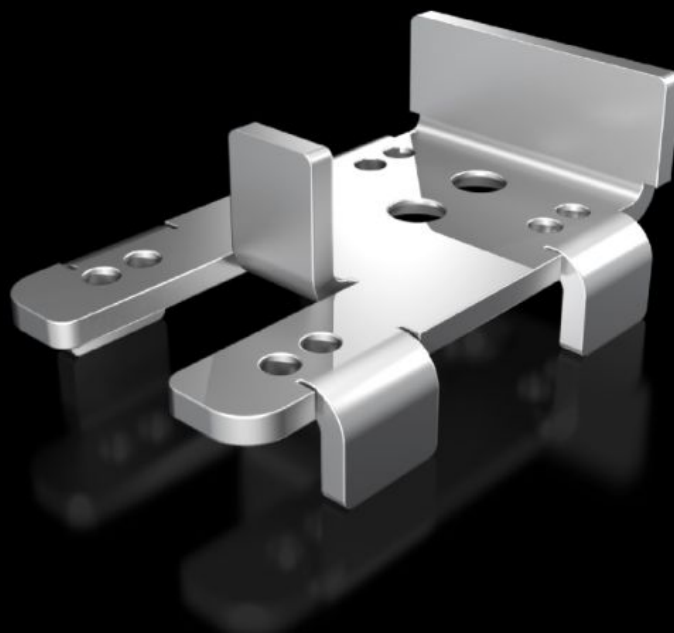

Rittal – The System.

Faster – better – everywhere.

VX 5302.351

Cantoneiras de montagem

Estado: 02-06-2026 (Fonte: rittal.com/pt-pt)

ENCLOSURES

POWER DISTRIBUTION

CLIMATE CONTROL

IT INFRASTRUCTURE

SOFTWARE & SERVICES

FRIEDHELM LOH GROUP

VX 5302.351 - Cantoneiras de montagem para chave de posicionamento da porta do VX, VX IT, TX CableNet

Para fixação de uma chave de posicionamento de portas na estrutura do quadro.

Recursos

Cód. Ref.	VX 5302.351
Descrição do produto	Para fixação de uma chave de posicionamento de portas na estrutura do quadro do VX, VX IT e TX CableNet em combinação com diferentes variantes de portas deses sistemas de armários. Dependendo da variante de porta, a fixação é feita na parte de cima no perfil horizontal do quadro ou nos perfis verticais laterais.
Escopo de fornecimento	Inclui material de fixação
Emb.	1 unid.
Peso líquido	0,065 kg
Peso bruto	0,071 kg
Número da tarifa alfandegária	83024900
ETIM 9	EC002620
ECLASS 8.0	27189234
Descrição do produto	Cantoneira para fixação de uma chave de posicionamento de porta na estrutura do quadro do VX, VX IT em combinação com diferentes variantes de portas do sistema de armários e racks VX, VX IT.