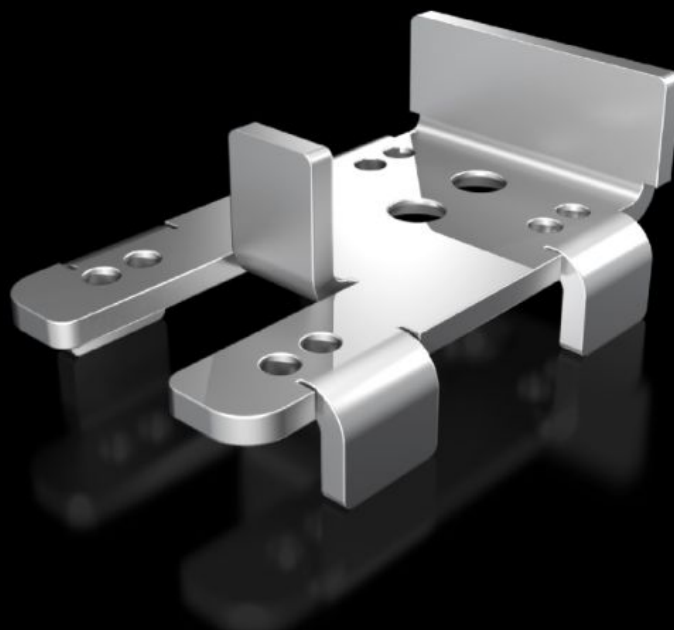

Rittal – The System.

Faster – better – everywhere.

VX 5302.351

Cantoneiras de montagem

Estado: 02-04-2026 (Fonte: rittal.com/pt-pt)

ENCLOSURES

POWER DISTRIBUTION

CLIMATE CONTROL

IT INFRASTRUCTURE

SOFTWARE & SERVICES

FRIEDHELM LOH GROUP

VX 5302.351 - Cantoneiras de montagem para chave de posicionamento da porta do VX, VX IT, TX CableNet

Para fixação de uma chave de posicionamento de portas na estrutura do quadro.

Recursos

Cód. Ref.	VX 5302.351
Descrição do produto	Para fixação de uma chave de posicionamento de portas na estrutura do quadro do VX, VX IT e TX CableNet em combinação com diferentes variantes de portas deses sistemas de armários. Dependendo da variante de porta, a fixação é feita na parte de cima no perfil horizontal do quadro ou nos perfis verticais laterais.
Escopo de fornecimento	Inclui material de fixação
Emb.	1 unid.
Peso líquido	0,065 kg
Peso bruto	0,069 kg
Número da tarifa alfandegária	83024900
ETIM 9	EC002620
ECLASS 8.0	27189234
Descrição do produto	Cantoneira para fixação de uma chave de posicionamento de porta na estrutura do quadro do VX, VX IT em combinação com diferentes variantes de portas do sistema de armários e racks VX, VX IT.